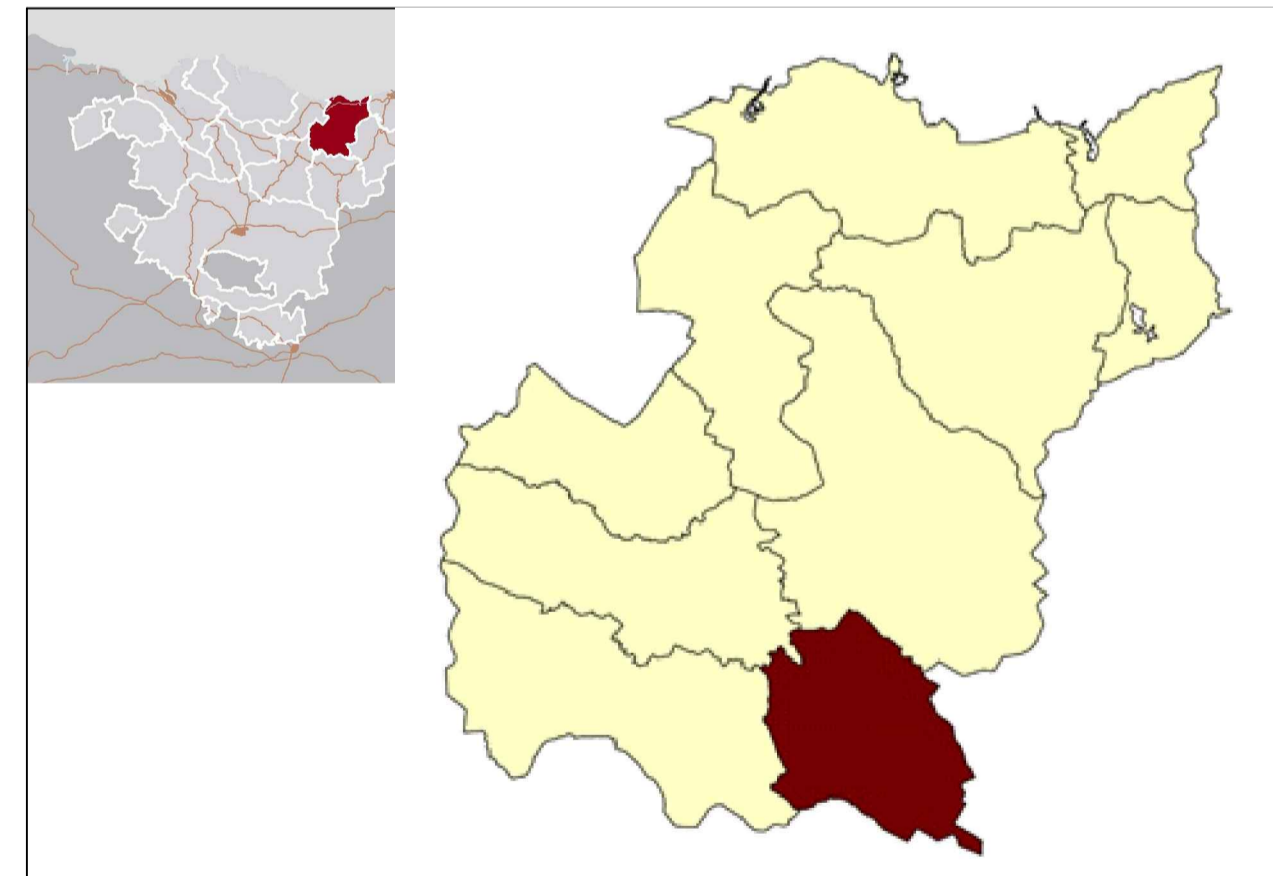

PLANO	15.10	PLANO A
UdP.10 Montes y Valles de Beizama		PU.10 Beizamako Bailarak eta Mendiak
OBJETIVOS DE CALIDAD		PAISAIAREN KALITATEKO
PAISAJÍSTICA		HELBURUAK
	ESCALA 1/20.000	ESKALA

LKS IDAZLE TALDEA
EQUIPO REDACTOR

ELKARLANEAN COLABORA UNIVERSITAT DE GIRONA
LABORATORI D'ANÀLISI I GESTIÓ DEL PAISATGE