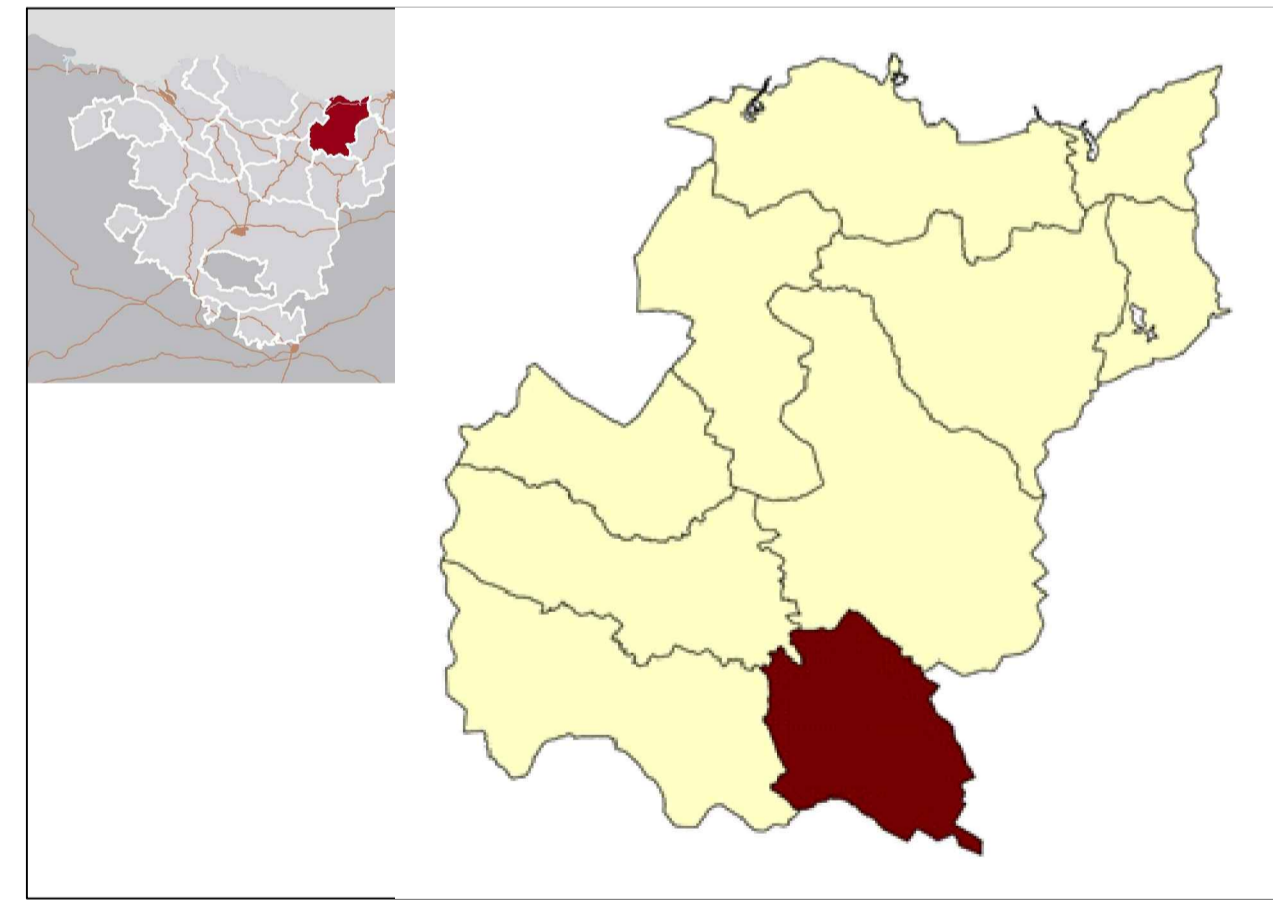

PLANO	16.10	PLANOA
UdP.10 Montes y Valles de Beizama		PU.10 Beizamako Bailarak eta Mendiak
ACCIONES Y MEDIDAS RELACIONADAS CON LA PLANIFICACION TERRITORIAL		LURRALDE PLANGINTZAREKIN ZERIKUSIA DUTEN EGINTZA ETA NEURRIAK
ESCALA 1/20.000		ESKALA
	IDAZLE TALDEA EQUIPO REDACTOR ELKARLANEAN COLABORA UNIVERSITAT DE GIRONA LABORATORI D'ANALISI I GESTIÓ DEL PAISATGE