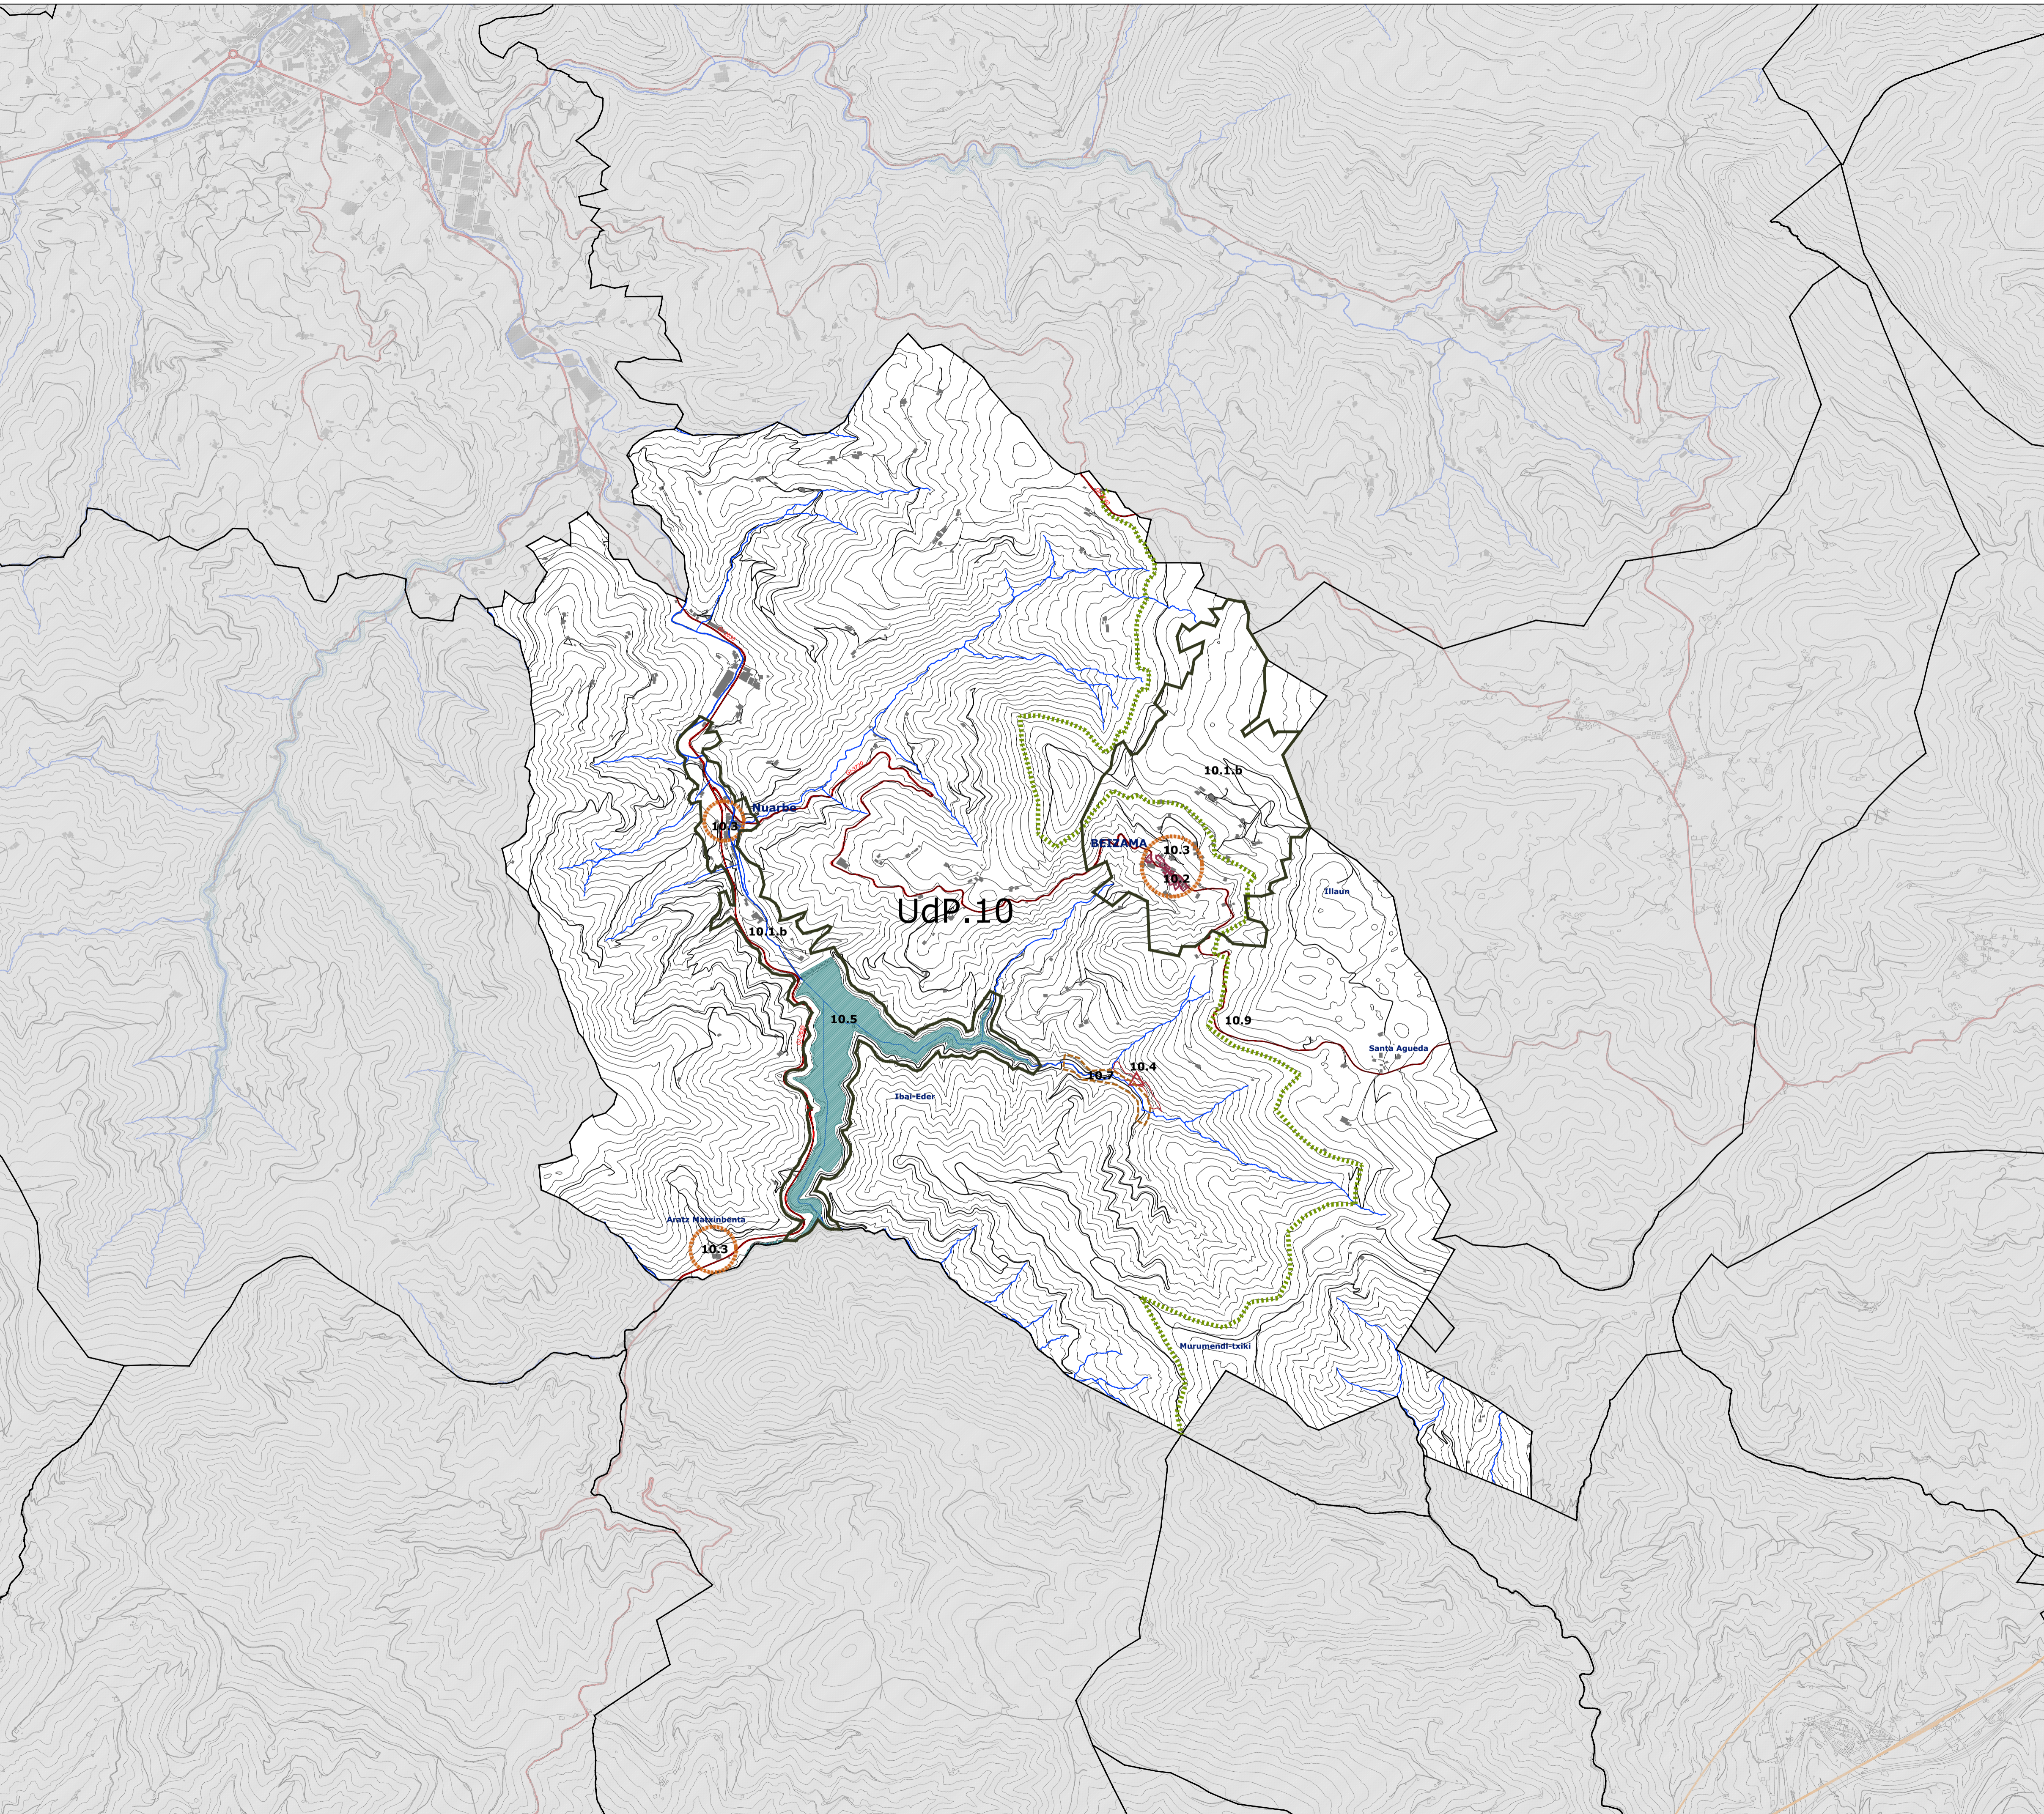

- NUARBE, IBAIEDER ETA BEIZAMA, BERE BALIO APARTEKOAGATIK DIREN PAISAIA-INTERES BEREZIKO GUNEAK, BABES ETA ZAINTZA.
- BEIZAMAKO HERRIGUNEA PAISAIAZ INTEGRATZEA MANTENDU ETA HOBETZEA.
- BEIZAMA, MATXINBENTA ETA NUARBE LURRALDERAKO SARRERA GUNEEN AUKERAK LANTZEA.
- △ URKULUKO HARROBIAREN INGURUMENA ETA PAISAIA LEHENGORATZEA.
- IBAIEDER URTEGIA SUSTATZEA.
- BEIZAMA ERREKASTOAREN ONDOKO BIDEAK LEHENGORATZEA.
- ATZEKO IKUSPEGIAK BISTARATZEA, BABESU ETA ZAINTZA.

**EUSKO JAURLARITZA**  
**GOBIERNO VASCO**

INGURUMEN, LURRALDE PLANGINTZA, NEURRIKATZETA ETA ABANTZETA SAHIA  
DEPARTAMENTU DE MEDIO AMBIENTE, PLANIFICACION TERRITORIAL, AGRICULTURA Y PESCA

**Euskadiko Paisaia**  
**Paisaje de Euskadi**

**CATÁLOGO DEL PAISAJE DEL ÁREA FUNCIONAL ZARAUTZ - AZPEITIA (UROLA KOSTA)**  
**EREMU FUNTZIONALEKO PAISAIA KATALOGOA**

MAYO 2012KO MAIATZA

<b>PLANO</b>	<b>16.10</b>	<b>PLANOA</b>
<b>UdP.10 Montes y Valles de Beizama</b>		<b>PU.10 Beizamako Bailarak eta Mendiak</b>
<b>ACCIONES Y MEDIDAS RELACIONADAS CON LA PLANIFICACION TERRITORIAL</b>		<b>LURRALDE PLANGINTZAREKIN ZERIKUSIA DUTEN EGINTZA ETA NEURRIAK</b>
<small>ESCALA 1/20.000</small>		<small>ESKALA</small>
	<small>IDAZLE TALDEA EQUIPO REDACTOR ELKARLANEAN COLABORA UNIVERSITAT DE GIRONA LABORATORI D'ANALISI I GESTIÓ DEL PAISATGE</small>	