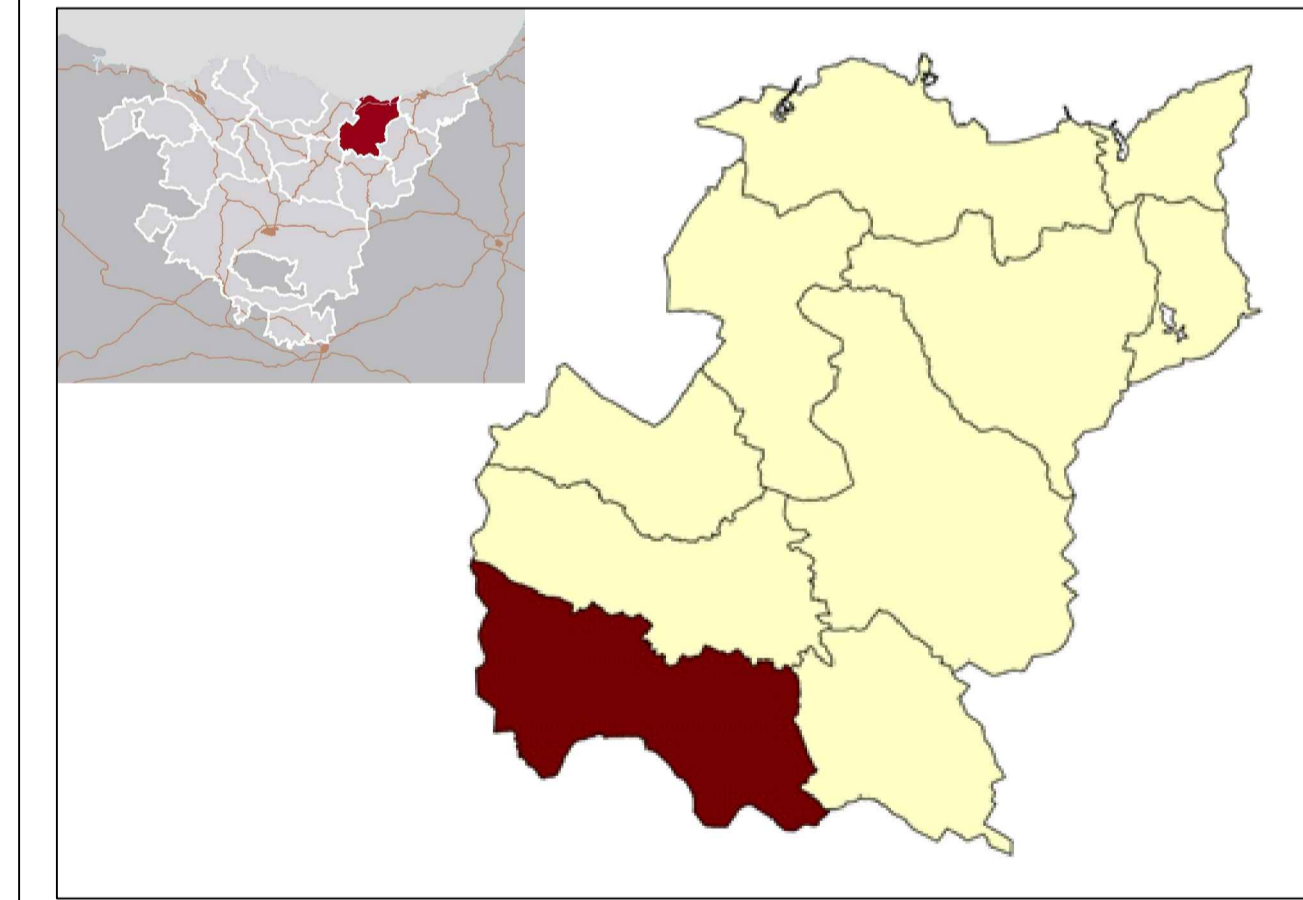

- MARTIRIETA ETA ATXUMARRIAGA-ARATZ ERREKA, BERE BALIO APARTEKOAGATIK DIREN PAISAIA-INTERES BEREZIKO GUNEAK, BABES ETA ZAINTZA.
- G1-631 ERREPIDEA ZABALDU ETA HOBETZEKO LANEAN TRAZATUA EGOKITZEAN PAISAIA INTEGRAZIORIK ONENA BERMATzea.
- ARATZ-ERREKA LURRALDERAKO SARRERA GUNEAREN AUKERAK LANTZEA.
- ATZEKO IKUSPEGIAK BISTARATZEA, BABESU ETA ZAINTZA.

EUSKO JAURLARITZA
GOBIERNO VASCO
INGURUMEN, LURRALDE PLANGINTZA, NEURRIETZETA ETA ABANTZETA SAILA
DEPARTAMENT DE MEDIU AMBIENTE, PLANGINTZA TERRITORIAL, AGRICULTURA Y PESCA

Euskadiko Paisaia
Paisaje de Euskadi

CATÁLOGO DEL PAISAJE DEL ÁREA FUNCIONAL
ZARAUTZ - AZPEITIA (UROLA KOSTA)
EREMU FUNTZIONALEKO PAISAIA KATALOGOA
MAYO 2012KO MAIATZA

<p>PLANO 16.9</p> <p>UdP.09 Sierras de Irukurutzeta y Samiño</p> <p>ACCIONES Y MEDIDAS RELACIONADAS CON LA PLANIFICACION TERRITORIAL</p>	<p>PLANO A</p> <p>PU.09 Irukurutzeta eta Samiñoko Mendiak</p> <p>LURRALDE PLANGINTZAREKIN ZERIKUSIA DUTEN EGINTZA ETA NEURRIAK</p>
<p>ESCALA 1/20.000 ESKALA</p>	
<p>  IDAZLE TALDEA EQUIPO REDACTOR ELKARLANEAN COLABORA UNIVERSITAT DE GIRONA LABORATORI D'ANALISI I GESTIÓ DEL PAISATGE </p>	