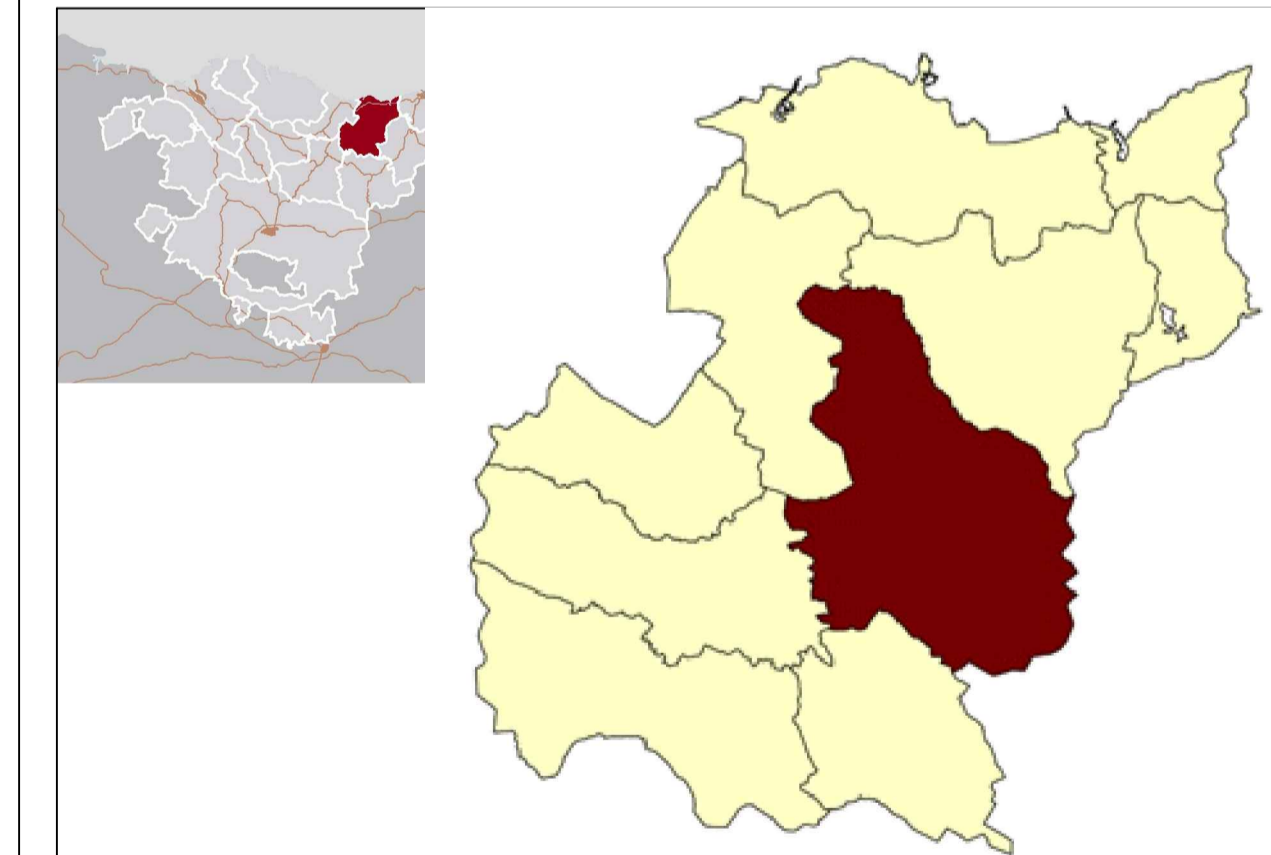

- ERREZILGO BALLARA, SAÑU-ETUMETA ETA ALTSOLARATZ-GRANADAERREKA, BERE BALIO APARTEKOAGATIK DIREN PAISAIA-INTERES BEREZIKO GUNEAK, BABES ETA ZAINTZA.
- ERREZIL ETA AIZARNAKO HERRIGUNEAK DUTEN PAISAIA INTEGRATZIOA ARTATU ETA HOBETZEA.
- PAISAIA INTEGRATZIOARIK ONENA BERMATZEA GI-2634 ERREPIDEAREN IBILBIDEA HOBETZEKO JARDUNEAN.
- GATZUMEKO PARKE EOLIKOAREN PAISAIA INTEGRATZIOARIK ONENA BERMATZEA.
- KOKAPEN INDUSTRIALAK PAISAIA INTEGRATZEA HOBETZEA.
- HIRI GARAPEN BERRIAK PAISAIA ONGI TXERTATZEA BERMATZEA.
- AIZARNA, ERDOIZTA, ERREZIL ETA ELOSIAGAKO LURRALDERAKO SARRERA GUNEEN AUKERAK LANTZEA.
- GRANADA ERREKATIK PAGOETARAINOKO KORRIDOREA, NATURA 2000 SARERA SARTZEA.
- ▲ ARTZALLUZ HARROBIA LEHENGORATU ETA AGERIAN JARTZEA.
- ATZEKO IKUSPEGIAK BISTARATZEA, BABESU ETA ZAINTZA.

EUSKO JAURLARITZA
GOBIERNO VASCO

INGURUMEN, LURRALDE PLANGINTZA, NEURRIKATZETA ETA ABANTZITA SAILA
DEPARTAMENTO DE MEDIO AMBIENTE, PLANGINACION TERRITORIAL, AGRICULTURA Y PESCA

Euskadiko Paisaia
Paisaje de Euskadi

CATÁLOGO DEL PAISAJE DEL ÁREA FUNCIONAL ZARAUTZ - AZPEITIA (UROLA KOSTA)
EREMU FUNTZIONALEKO PAISAIA KATALOGOA

MAYO 2012KO MAIATZA

PLANO	16.8	PLANO A
UdP.08 Macizo del Ernio		PU.08 Ernioko Mendigunea
ACCIONES Y MEDIDAS RELACIONADAS CON LA PLANIFICACION TERRITORIAL		LURRALDE PLANGINTZAREKIN ZERIKUSIA DUTEN EGINTZA ETA NEURRIAK
	ESCALA 1/20.000	ESKALA
LKS	IDAZLE TALDEA EQUIPO REDACTOR	UNIVERSITAT DE GIRONA LABORATORI D'ANALISI I GESTIÓ DEL PAISATGE
	ELKARLANEAN COLABORA	