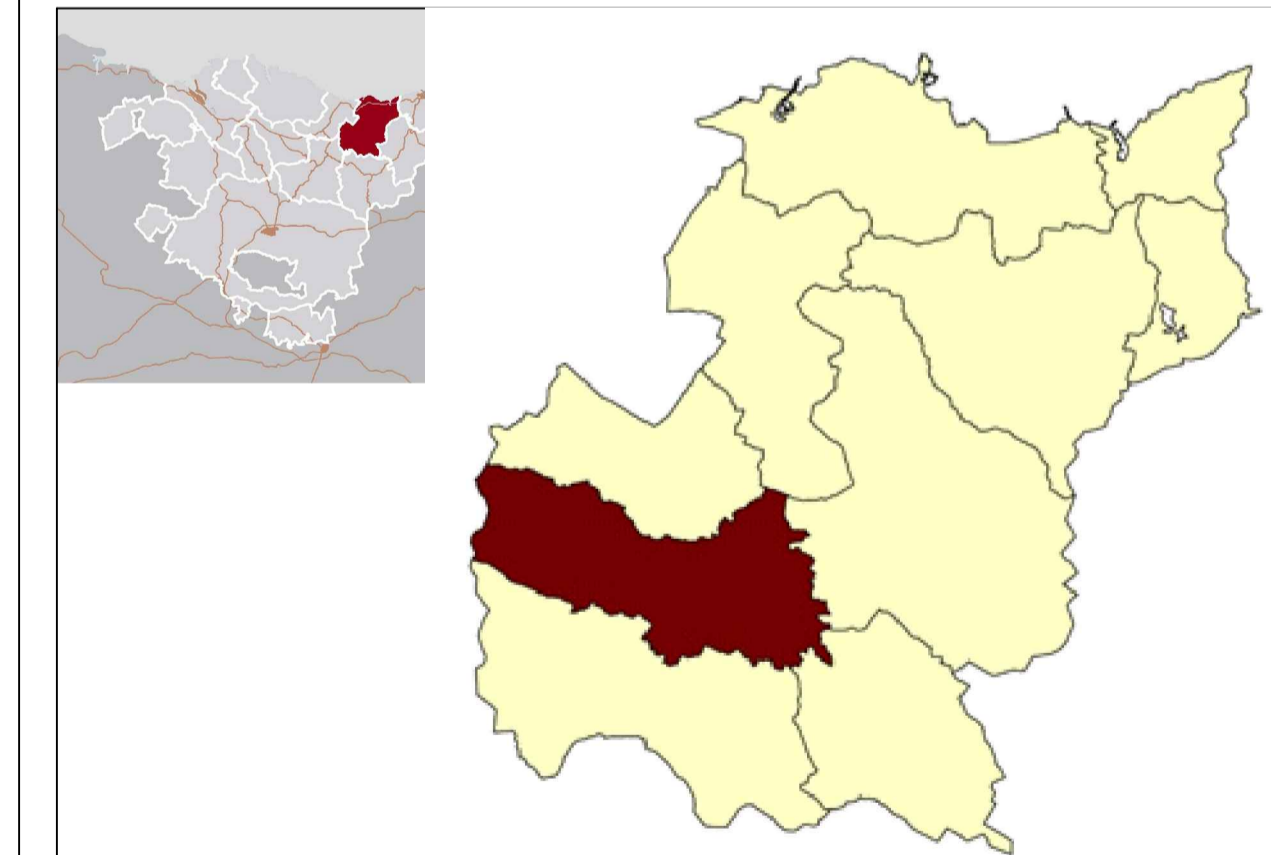

- OÑATZ, URRATEGI ETA LOIOLA, BERE BALIO APARTEKOAGATIK DIREN PAISAIA-INTERES BEREZIKO GUNEAK, BABES ETA ZAINTZEAK.
- ▨ HIRIGUNETAN DAUDEN EREMU HONDATUEN IRUDIA BIRKUALIFIKATU ETA HOBETZEAK.
- ▨ ERAGINIK HANDIENA DUTEN HIRI GARAPEN BERRIAK PAISAIA ONDO TXERTATZEN DIRELA BERMATZEAK.
- ▨ HERRIGUNEETARAKO SARBIDEEN ETA HIRI TRABESIA NAGUSIENEN IRUDIA HOBETZEAK.
- ▨ BIDE ETA TRENBIDE AZPIEGITURA BERRIAK PAISAIA AHALIK ETA ONDOEN TXERTATZEAK BERMATZEAK.
- ▨ FINKATUTAKO INDUSTRIALDEEN IRUDIA HOBETZEKO POLITIKA SISTEMATIKOAK BAT EZARTZEAK.
- ▨ PARKE ETA ESPAZIO PUBLIKOEN SAREA HOBETU ETA GARATZEAK.
- ▨ IBAI EREMETAKO INGURUMEN ETA PAISAIA LEHENGORATU ETA BIZIBERRITZEAK.
- ▨ OÑATZ, KUKU-HERRI ETA OLASO LURRALDERAKO SARRERA GUNEEN AUKERAK LANTZEAK.
- ▨ HONDAKINAK KUDEATZEKO DAUDEN AZPIEGITURAK PAISAIA HOBETO TXERTATZEAK.
- ▨ DAGOEN SAREA OSATZEKO BESTE IBILBIDE, LOTUNE ETA BEGIRATOKI BATZUK PRESTATZEAK.
- ▨ ATZEKO IKUSPEGIAK BISTARATZEAK, BABESU ETA ZAINTZEAK.

EUSKO JAURLARITZA
GOBIERNO VASCO
INGURUMEN, LURRALDE PLANIFIKAZIÓNA, NEURRIKATZA ETA ABANTZAZIÓNA SAILA
DEPARTAMENTU DE MEDIO AMBIENTE, PLANIFIKAZIÓNA TERRITORIAL, AGRICULTURA Y PESCA

Euskadiko Paisaia
Paisaje de Euskadi

CATÁLOGO DEL PAISAJE DEL ÁREA FUNCIONAL
ZARAUZ - AZPEITIA (UROLA KOSTA)
EREMU FUNTZIONALEKO PAISAIA KATALOGOA
 MAYO 2012KO MAIATZA

PLANO UdP.07 Cuenca de Azkoitia-Azpeitia ACCIONES Y MEDIDAS RELACIONADAS CON LA PLANIFICACION TERRITORIAL	16.7	PLANO A PU.07 Azkoitia-Azpeitia Arroa LURRALDE PLANGINTZAREKIN ZERIKUSIA DUTEN EGINTZA ETA NEURRIAK
ESCALA 1/20.000 ESKALA		
 LKS <small>IDAZLE TALDEA EQUIPO REDACTOR</small> <small>ELKARLANEAN COLABORA</small>	<small>UNIVERSITAT DE GIRONA LABORATORI D'ANÁLISI I GESTIÓ DEL PAISATGE</small>	