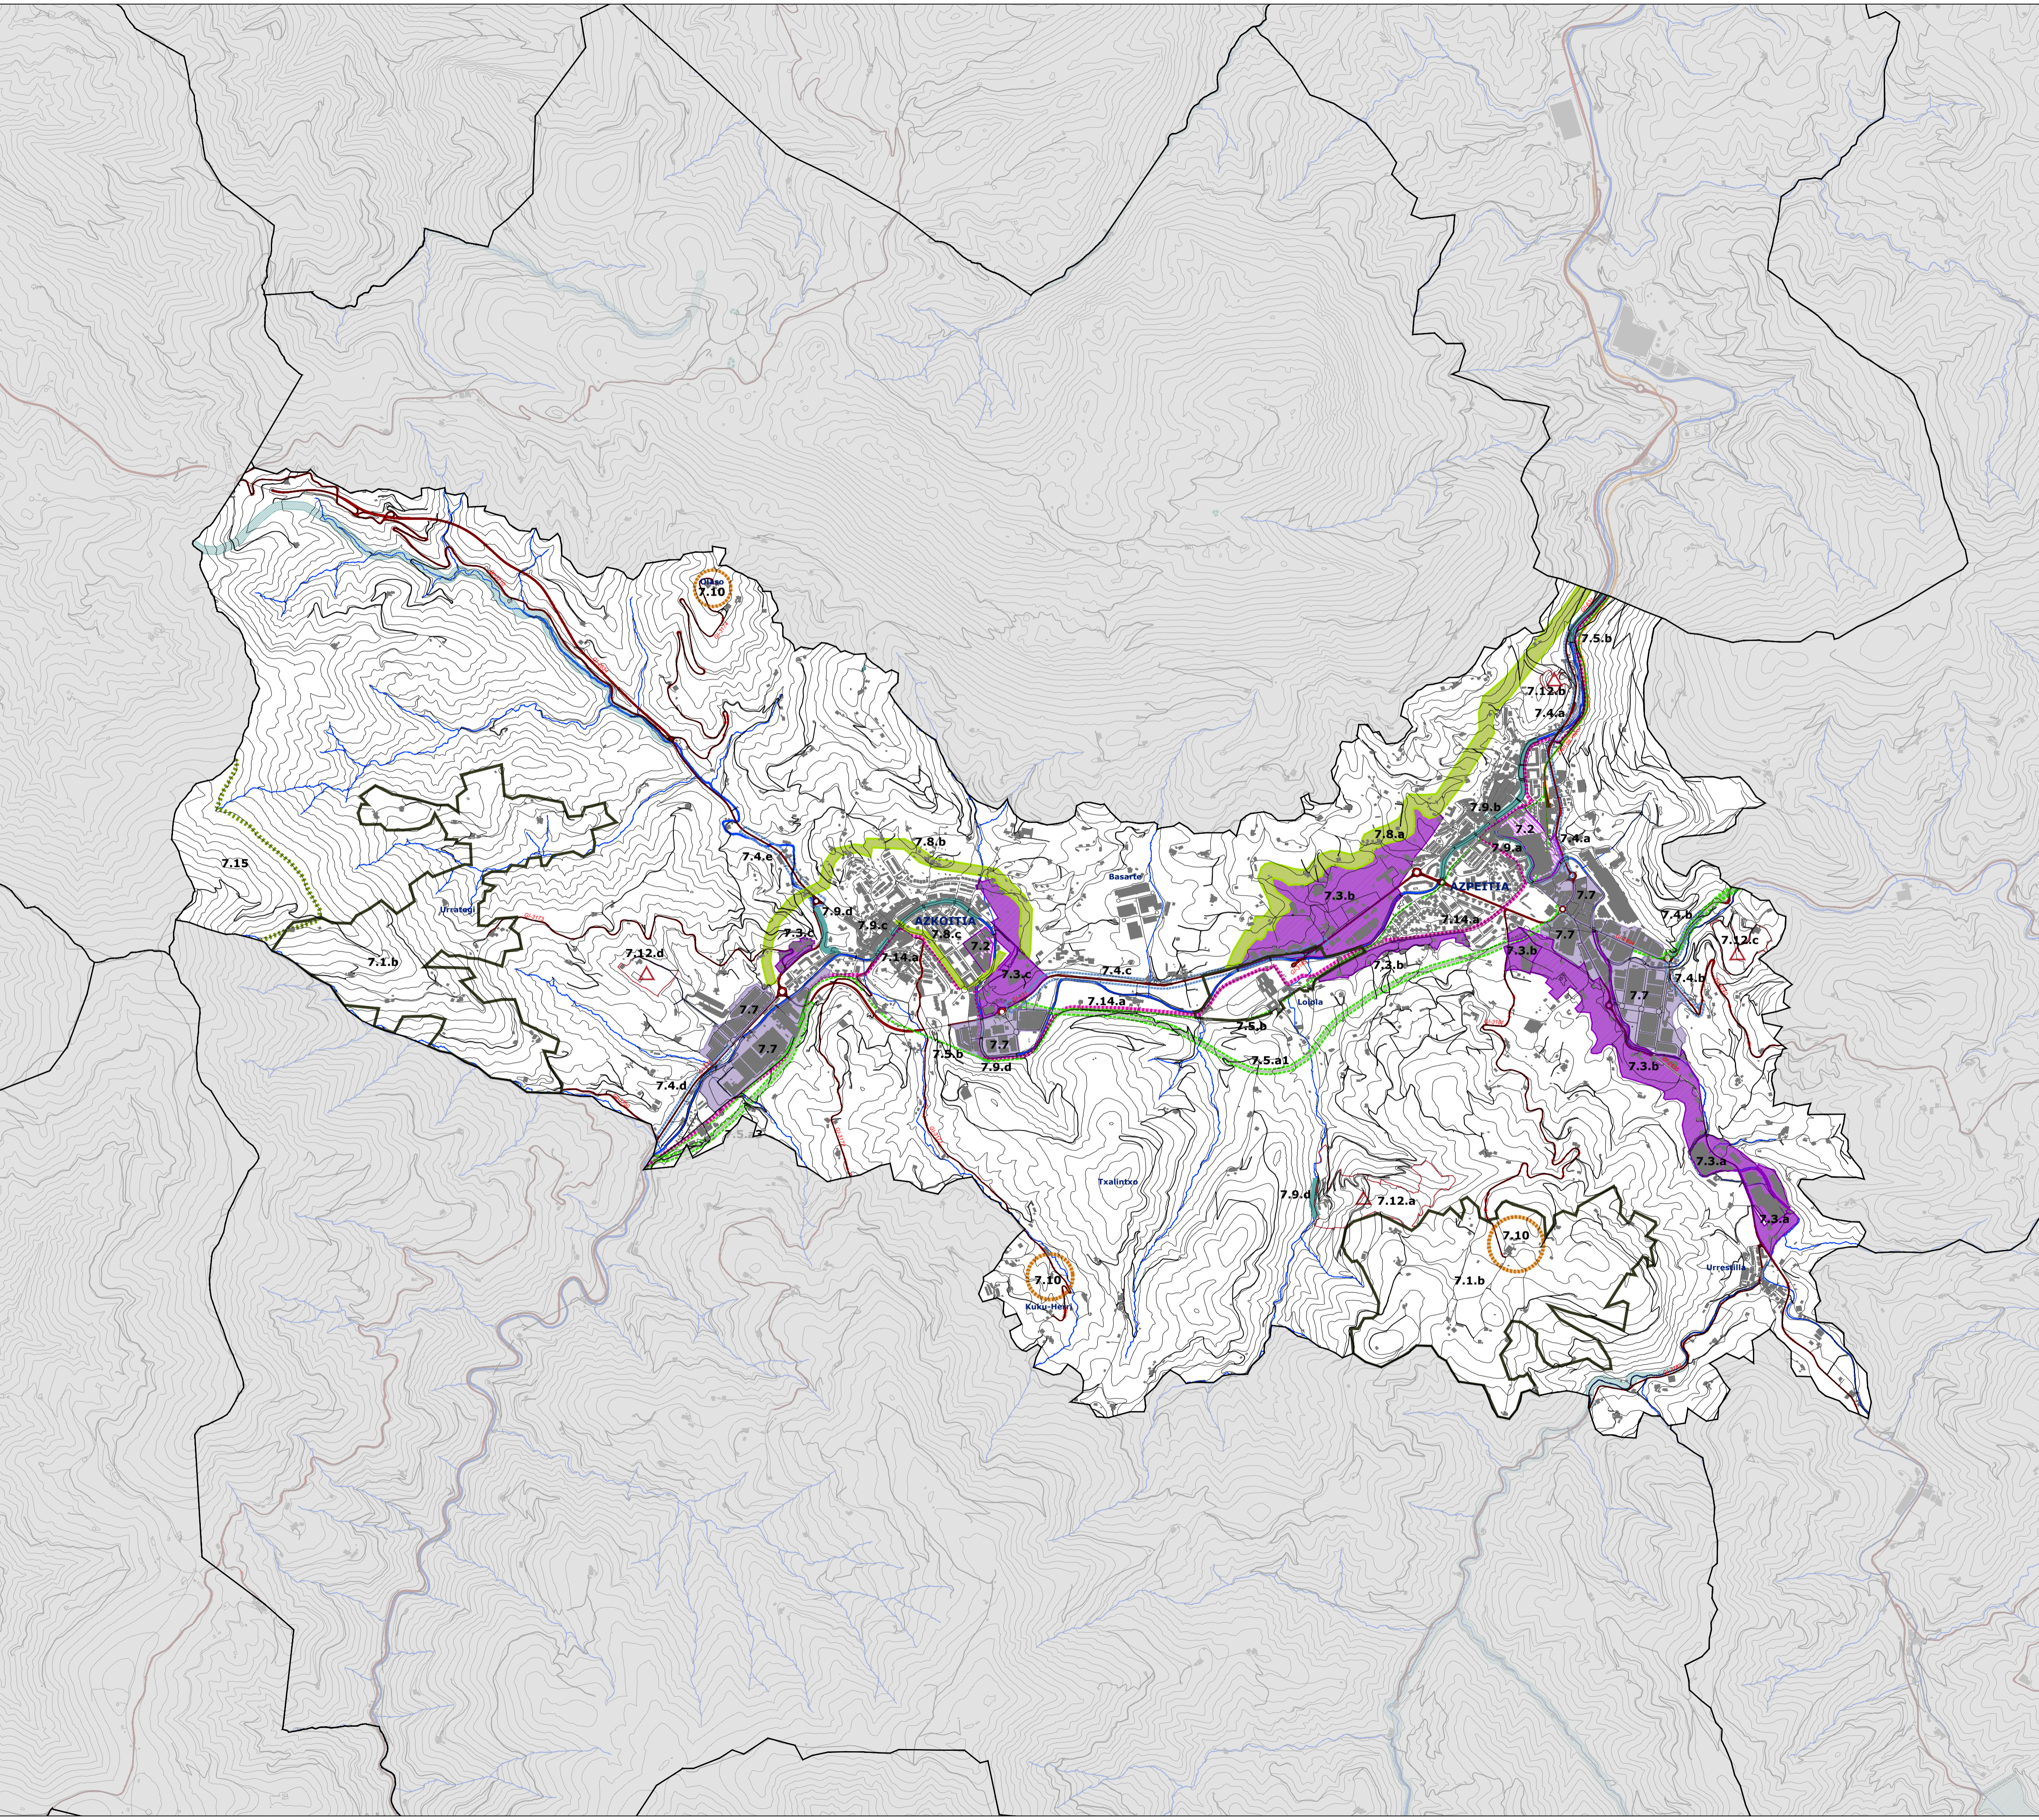

- OÑATZ, URRATEGI ETA LOIOLA, BERE BALIO APARTEKOAGATIK DIREN PAISAIA-INTERES BEREZIKO GUNEAK, BABES ETA ZAINTZEAK.
- ▨ HIRIGUNETAN DAUDEN EREMU HONDATUEN IRUDIA BIRKUALIFIKATU ETA HOBETZEAK.
- ▨ ERAGINIK HANDIENA DUTEN HIRI GARAPEN BERRIAK PAISAIA ONDO TXERTATZEN DIRELA BERMATZEAK.
- ▨ HERRIGUNEETARAKO SARBIDEEN ETA HIRI TRABESIA NAGUSIENEN IRUDIA HOBETZEAK.
- ▨ BIDE ETA TRENBIDE AZPIEGITURA BERRIAK PAISAIA AHALIK ETA ONDOEN TXERTATZEAK BERMATZEAK.
- ▨ FINKATUTAKO INDUSTRIALDEEN IRUDIA HOBETZEKO POLITIKA SISTEMATIKOAK BAT EZARTZEAK.
- ▨ PARKE ETA ESPAZIO PUBLIKOEN SAREA HOBETU ETA GARATZEAK.
- ▨ IBAI EREMETAKO INGURUMEN ETA PAISAIA LEHENGORATU ETA BIZIBERRITZEAK.
- ▨ OÑATZ, KUKU-HERRI ETA OLASO LURRALDERAKO SARRERA GUNEEN AUKERAK LANTZEAK.
- ▨ HONDAKINAK KUDEATZEKO DAUDEN AZPIEGITURAK PAISAIA HOBETO TXERTATZEAK.
- ▨ DAGOEN SAREA OSATZEKO BESTE IBILBIDE, LOTUNE ETA BEGIRATOKI BATZUK PRESTATZEAK.
- ▨ ATZEKO IKUSPEGIAK BISTARATZEAK, BABESU ETA ZAINTZEAK.

EUSKO JAURLARITZA
GOBIERNO VASCO
INGURUMEN, LURRALDE PLANIFIKAZIÓNA, NEURRIKATZA ETA ABANTZAZIÓNA SAILA
DEPARTAMENTU DE MEDIO AMBIENTE, PLANIFIKAZIÓNA TERRITORIAL, AGRICULTURA Y PESCA

Euskadiko Paisaia
Paisaje de Euskadi

CATÁLOGO DEL PAISAJE DEL ÁREA FUNCIONAL
ZARAUZ - AZPEITIA (UROLA KOSTA)
EREMU FUNTZIONALEKO PAISAIA KATALOGOA
 MAYO 2012KO MAIATZA

PLANO UdP.07 Cuenca de Azkoitia-Azpeitia ACCIONES Y MEDIDAS RELACIONADAS CON LA PLANIFICACION TERRITORIAL	16.7	PLANO A PU.07 Azkoitia-Azpeitia Arroa LURRALDE PLANGINTZAREKIN ZERIKUSIA DUTEN EGINTZA ETA NEURRIAK
ESCALA 1/20.000 ESKALA		
 LKS <small>IDAZLE TALDEA EQUIPO REDACTOR</small> <small>ELKARLANEAN COLABORA</small>	<small>UNIVERSITAT DE GIRONA LABORATORI D'ANÁLISI I GESTIÓ DEL PAISATGE</small>	