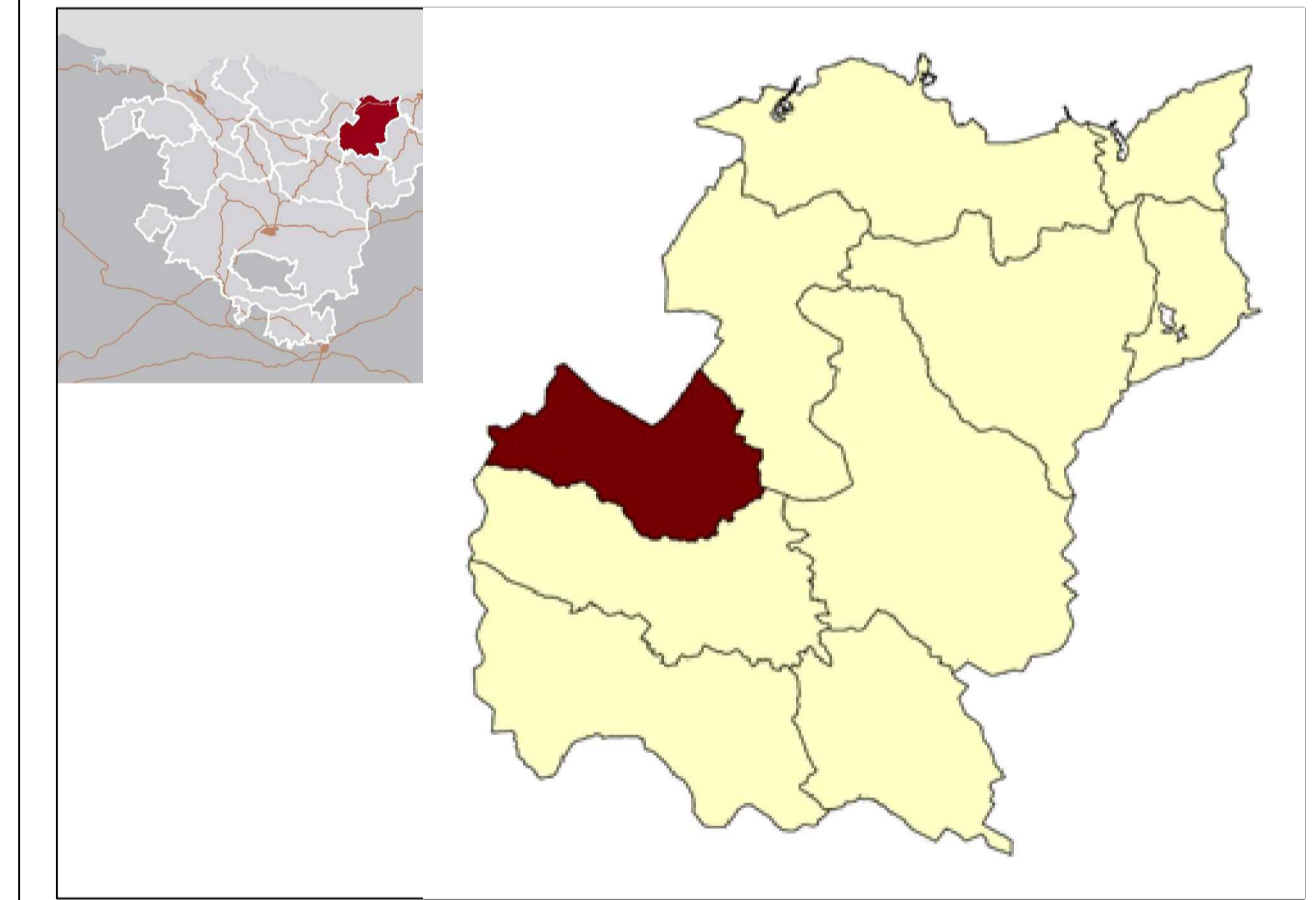

- MADARIAGA, BERE BALIO APARTEKOAGATIK DEN PAISAIA-INTERES BEREZIKO GUNEA, BABES ETA ZAINTEZA.
- MADARIAGAKO AUZOGUNEAN GARAPEN BERRIAK PAISAIA EGOKITASUNEZ TXERTATZEA BERMATZEA.
- MADARIAGAKO LURRALDERAKO SARRERA GUNEAREN AUKERAK LANTZEA.
- △ ARANAGAKO HARROBIA PAISAIA TXERTATZEA HOBETZEA.
- ESZENATOKIEN HARPENA BABESTU ETA ZAINTEZA.

EUSKO JAURLARITZA
GOBIERNO VASCO
INGURUMEN, LURRALDE PLANGINTZA, NEURRIKETA ETA ABANTZETA SAIA
DEPARTAMENT DE MEDIU AMBIENTE, PLANIFICACION TERRITORIAL, AGRICULTURA Y PESCA

Euskadiko Paisaia
Paisaje de Euskadi

CATÁLOGO DEL PAISAJE DEL ÁREA FUNCIONAL
ZARAUTZ - AZPEITIA (UROLA KOSTA)
EREMU FUNTZIONALEKO PAISAIA KATALOGOA
MAYO 2012KO MAIATZA

<p>PLANO 16.6 PLANOA</p> <p>UdP.06 Izarraitz ACCIONES Y MEDIDAS RELACIONADAS CON LA PLANIFICACION TERRITORIAL</p>	<p>PU.06 Izarraitz LURRALDE PLANGINTZAREKIN ZERIKUSIA DUTEN EGINTZA ETA NEURRIAK</p>
<p>ESCALA 1/20.000 ESKALA</p>	
<p>  IDAZLE TALDEA EQUIPO REDACTOR <small>ELKARLANEAN COLABORA</small> </p> <p> <small>UNIVERSITAT DE GIRONA LABORATORI D'ANALISI I GESTIÓ DEL PAISATGE</small> </p>	