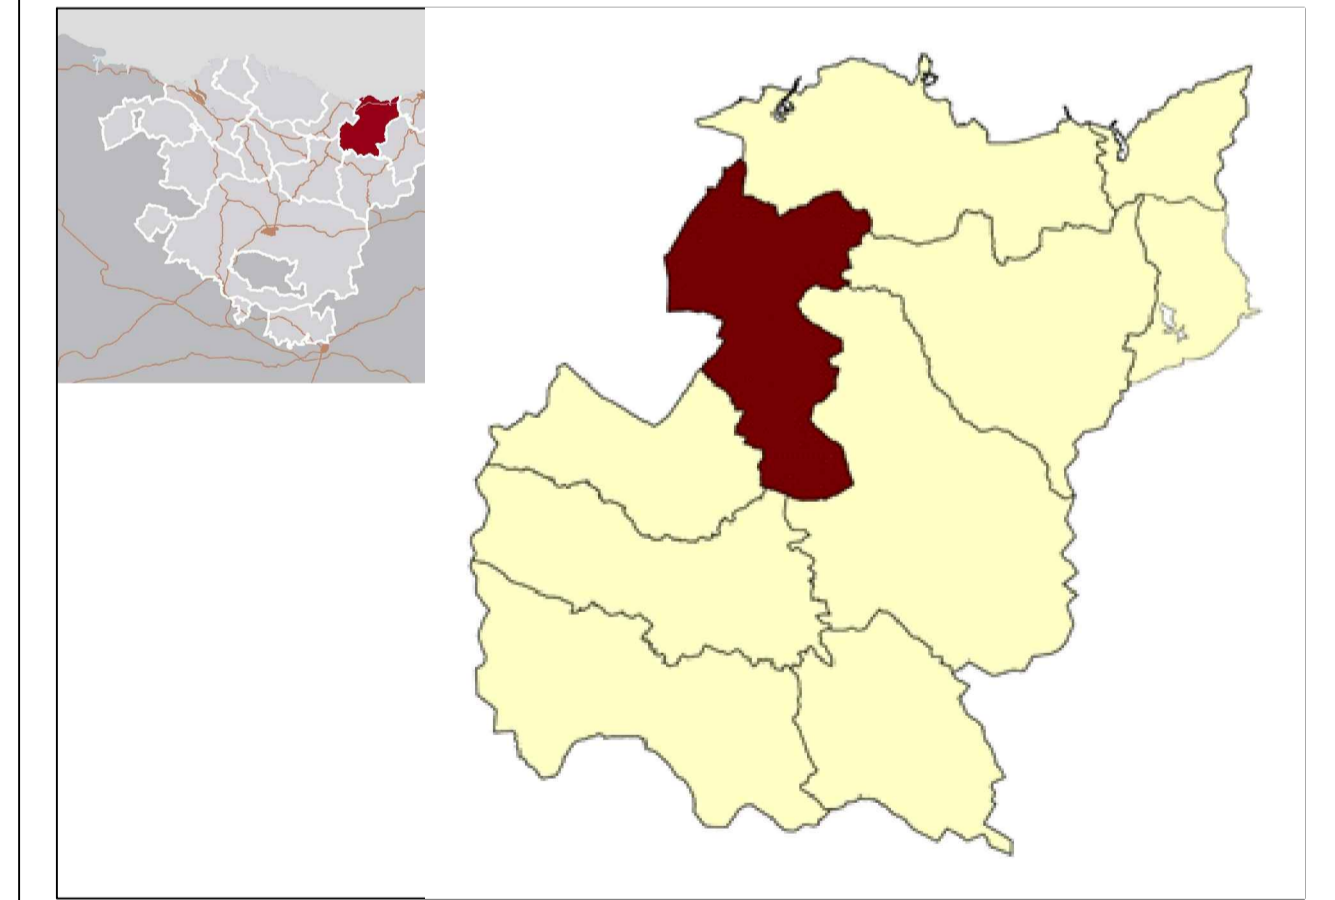

- AKOAKO BAILARA, BERE BALIO APARTEKOAGATIK DEN PAISAIA-INTERES BEREZIKO GUNEA, BABES ETA ZAINTZA.
- ▨ HIRIGUNETAN DAUDEN HONDATUTAKO EREMUAK BIRKUALIFIKATzea ETA IRUDIA HOBETzea.
- ▨ ERAGINIK HANDIENA DUTEN HIRI GARAPEN BERRIAK PAISAIA ONDO TXERTATZEN DIRELA BERMATzea.
- ▨ HERRIGUNEETARAKO SARBIDEAK ETA HIRI TRABESIAK HOBETzea ZESTOA ETA ARROAN.
- ▨ BIDE ETA TRENBIDE AZPIEGITURA BERRIAK PAISAIA AHALIK ETA ONDOEN TXERTATzea BERMATzea.
- ▨ INDUSTRIALDE FINKATUEN ETA PORTUETAKO ESPAZIOEN IRUDIA HOBETZEKO POLITIKA SISTEMATIKOIA EGITEN HASTEA
- ▨ IBAI INGURUETAKO INGURUMENA ETA PAISAIA LEHENGORATzea ETA BIZIBERTITZEARI HELTzea, BEREZIKI UROLA IBAIAN.
- ▨ ARROA GOIKOA ETA ENDOIAKO LURRALDERAKO SARRERA GUNEEN AUKERAK LANTzea.
- ▨ DAUDEN ERAUZKETA EREMUAK ETA HONDAKINEN KUDEAKETA AZPIEGITURAK PAISAIA TXERTATzea HOBETzea.
- ▨ DAGOEN SAREA OSATZEKO BESTE IBILBIDE, LOTUNE ETA BEGIRATOKI BATZUK PRESTATzea.
- ▨ ATZEKO IKUSPEGIAK BISTARATzea, BABESU ETA ZAINTZA.

**EUSKO JAURLARITZA**  
**GOBIERNO VASCO**  
INGURUMEN, LURRALDE PLANGINTZA, NEURRIKATzea ETA ABANTZUA SAILA  
DEPARTAMENTO DE MEDIO AMBIENTE, PLANGINACION TERRITORIAL, AGRICULTURA Y PESCA

  
**Euskadiko Paisaia**  
**Paisaje de Euskadi**

**CATÁLOGO DEL PAISAJE DEL ÁREA FUNCIONAL**  
**ZARAUTZ - AZPEITIA (UROLA KOSTA)**  
**EREMU FUNTZIONALEKO PAISAIA KATALOGOA**  
MAYO 2012KO MAIATZA

<p><b>PLANO</b></p> <p>Udp.03 Bajo Urola</p> <p><b>ACCIONES Y MEDIDAS RELACIONADAS CON LA PLANIFICACION TERRITORIAL</b></p>	<p><b>16.3</b></p>	<p><b>PLANO A</b></p> <p>PU.03 Urola Behea</p> <p><b>LURRALDE PLANGINTZAREKIN ZERIKUSIA DUTEN EGINTZA ETA NEURRIAK</b></p>
<p>ESCALA 1/20.000 ESKALA</p>		
<p>  <b>IDAZLE TALDEA</b>  <b>EQUIPO REDACTOR</b>  <b>ELKARLANEAN COLABORA</b> </p> <p> <b>UNIVERSITAT DE GIRONA</b>  <b>LABORATORI D'ANALISI I GESTIÓ DEL PAISATGE</b> </p>		