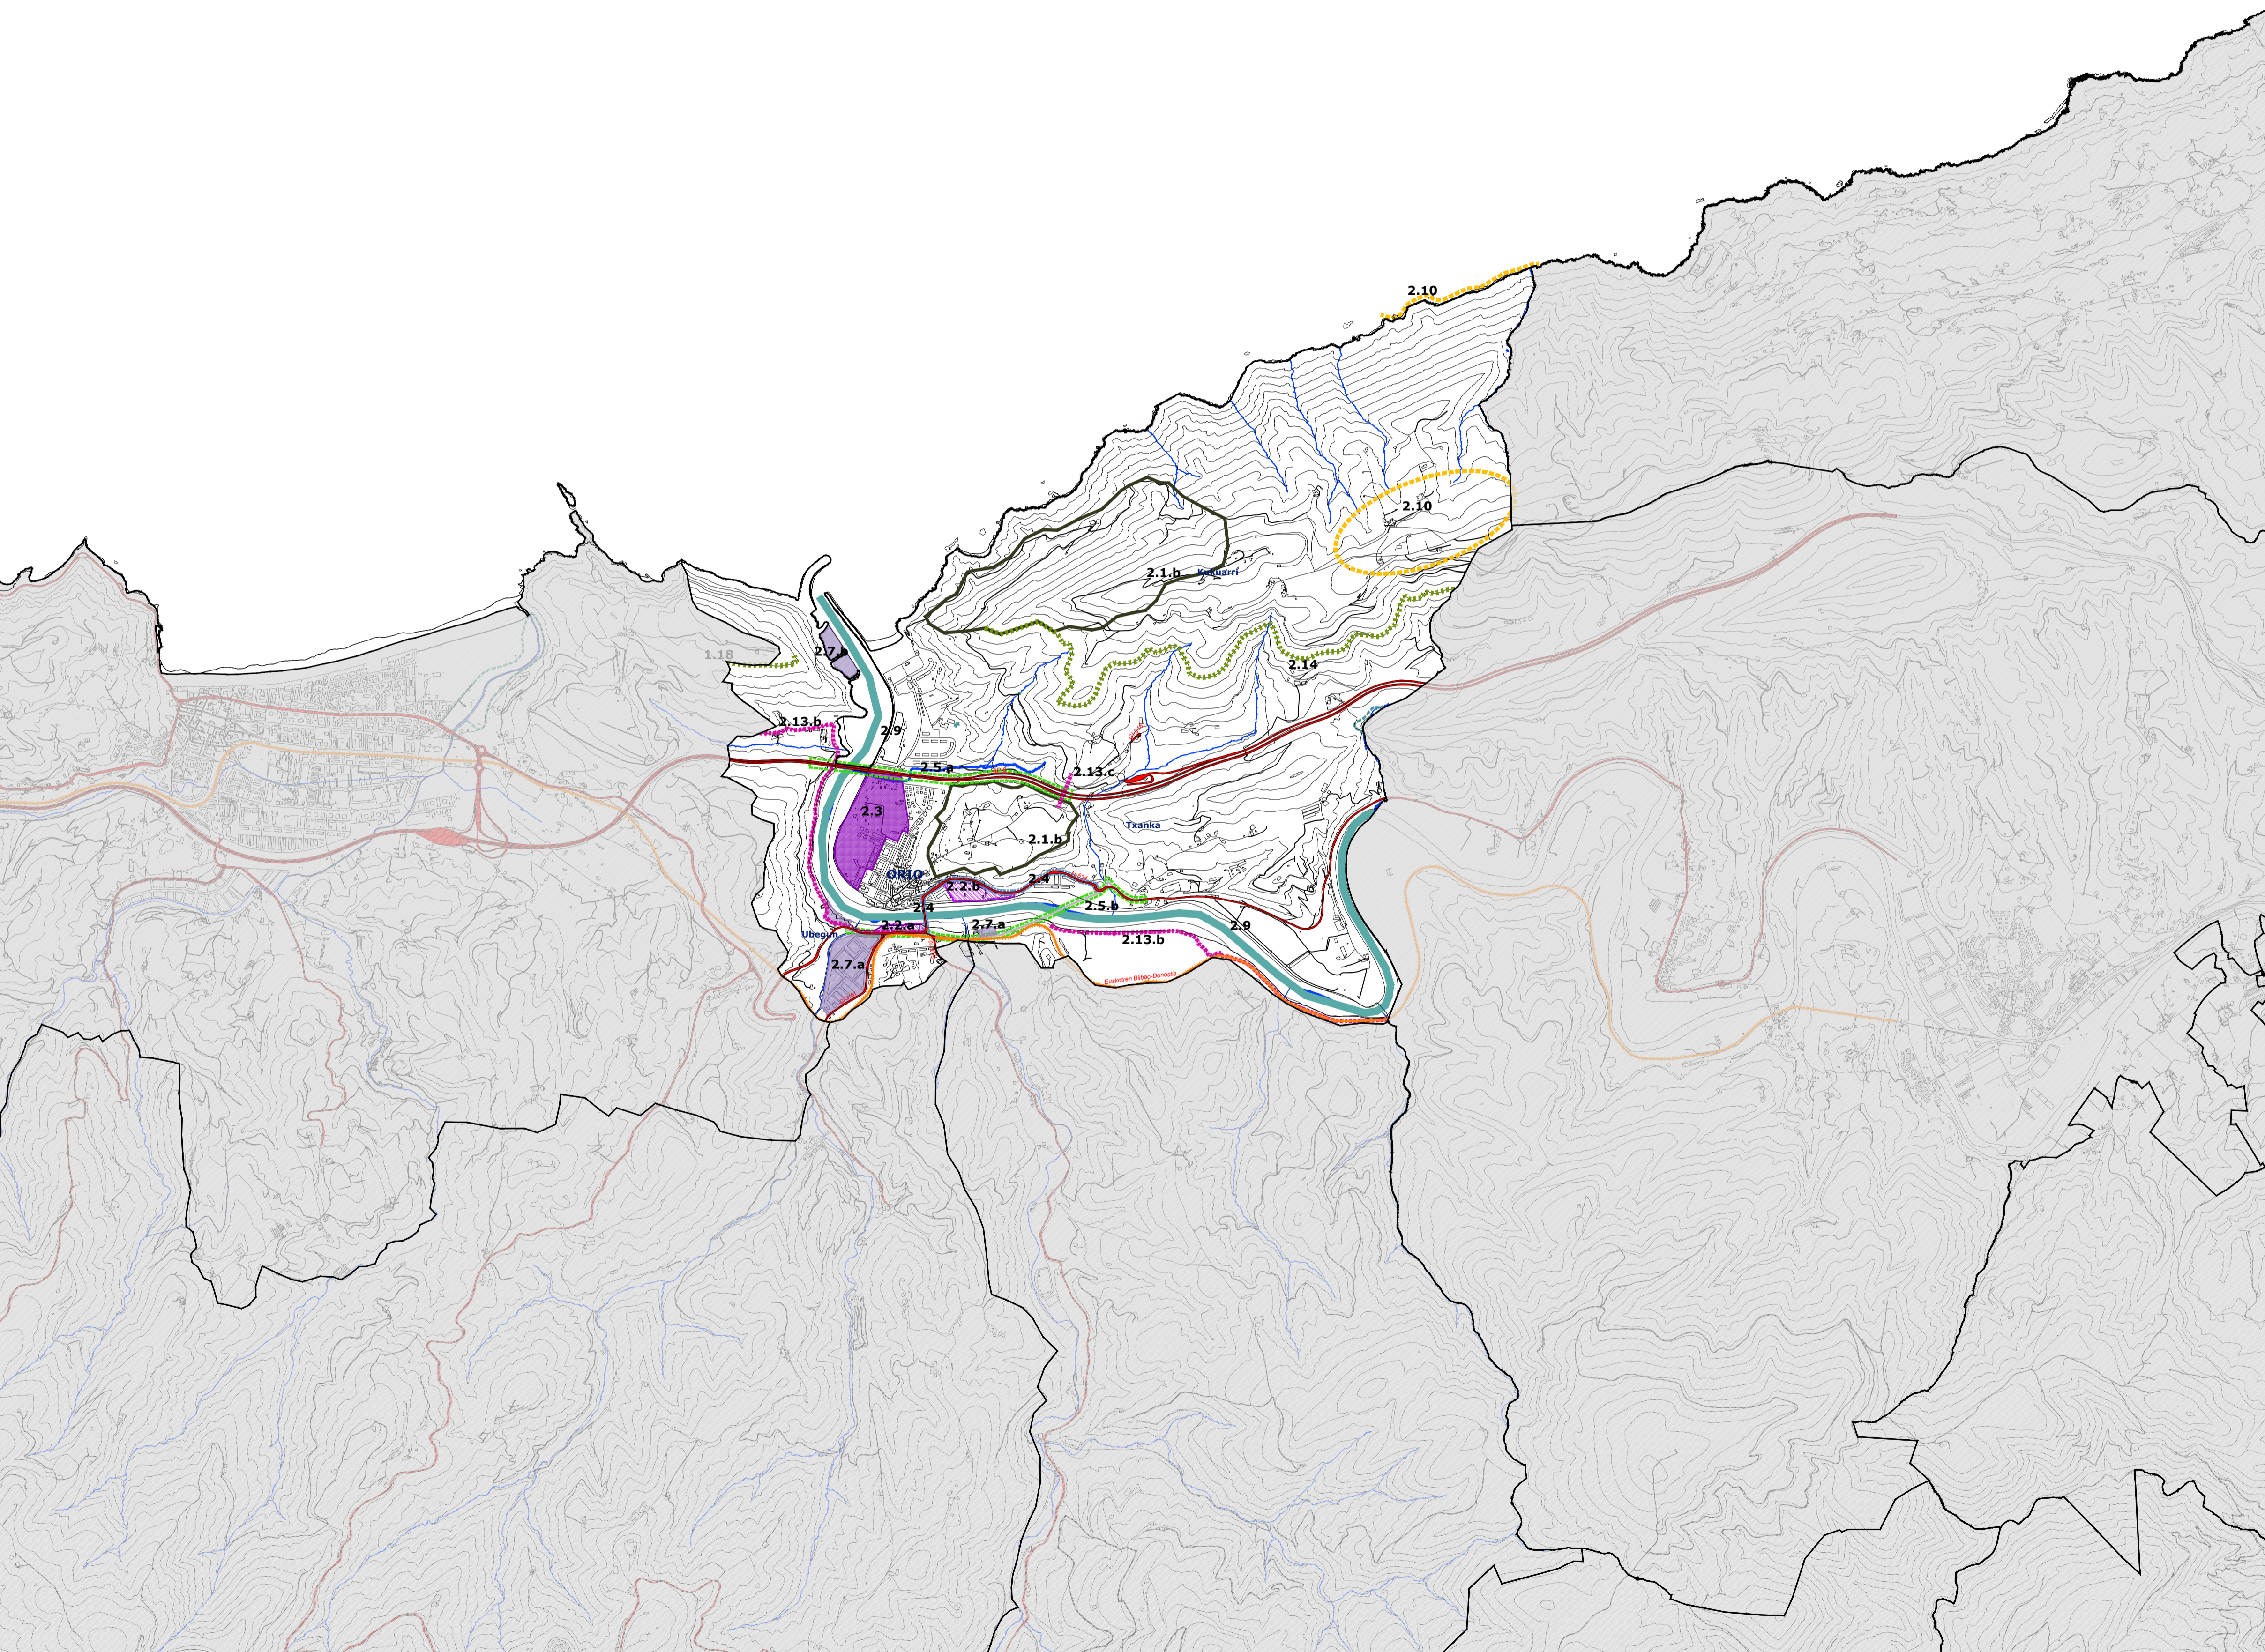

- SAN MARTIN ETA ITXASPE-KUKUHARRI, BERE BALIO APARTEKOAGATIK DIREN PAISAIA-INTERES BEREZIKO GUNEA, BABES ETA ZAINTZA.
- ▨ HIRIGUNETAN DAUDEN EREMU HONDATUEN IRUDIA BIRKUALFIKATU ETA HOBETZEA.
- ▨ ORIOKO IPAR ZABALGUNEAREN ETORKIZUNEN GARAPENAK PAISAIA EGOKI TXERTATZEKO LANA BERMATZEA.
- ▨ ORIORAKO N-634 SARBIDERAREN IRUDIA HOBETZEA.
- ▨ BIDE AZPIEGITURA BERRIAK PAISAIA AHALIK ETA ONDOEN TXERTATZEA.
- ▨ INDUSTRIALDE FINKATUEN ETA PORTUETAKO ESPAZIOEN IRUDIA HOBETZEKO POLITIKA SISTEMATIKOIA EGITEA HASTEA.
- ▨ PARKE ETA ESPAZIO PUBLIKOEN SAREKO ESPAZIOAK HOBETZEA.
- ▨ ORIAKO ESTUARIOAREN INGURUMEN ETA PAISAIA LEHENGORATU ETA BIZIBERRITZEA.
- ▨ ITSASERTZEAN LANDAREDIA LEHENGORATZEA.
- ▨ DAGOEN SAREA OSATZEKO BESTE IBILBIDE, LOTUNE ETA BEGIRATOKI BATZUK PRESTATZEA.
- ▨ ESZENATOKIEN HARPENA BABESTU ETA ZAINTZA.

**EUSKO JAURLARITZA**  
GOBIERNO VASCO

INGURUMEN, LURRALDE PLANGINTZA, NEURRIETZA ETA ABANTZITZA SAIA  
DEPARTAMENTU DE MEDIO AMBIENTE, PLANGINTZA TERRITORIAL, AGRICULTURA Y PESCA

**Euskadiko Paisaia**  
Paisaje de Euskadi

**CATÁLOGO DEL PAISAJE DEL ÁREA FUNCIONAL ZARAUTZ - AZPEITIA (UROLA KOSTA)**  
EREMU FUNTZIONALEKO PAISAIA KATALOGOA

MAYO 2012KO MAIATZA

<b>PLANO</b>	<b>16.2</b>	<b>PLANO A</b>
UdP.02 Costa del Oria		PU.02 Oria Kostaldea
ACCIONES Y MEDIDAS RELACIONADAS CON LA PLANIFICACIÓN TERRITORIAL		LURRALDE PLANGINTZAREKIN ZERIKUSIA DUTEN EGINTZA ETA NEURRIAK
	ESCALA 1/20.000	ESKALA