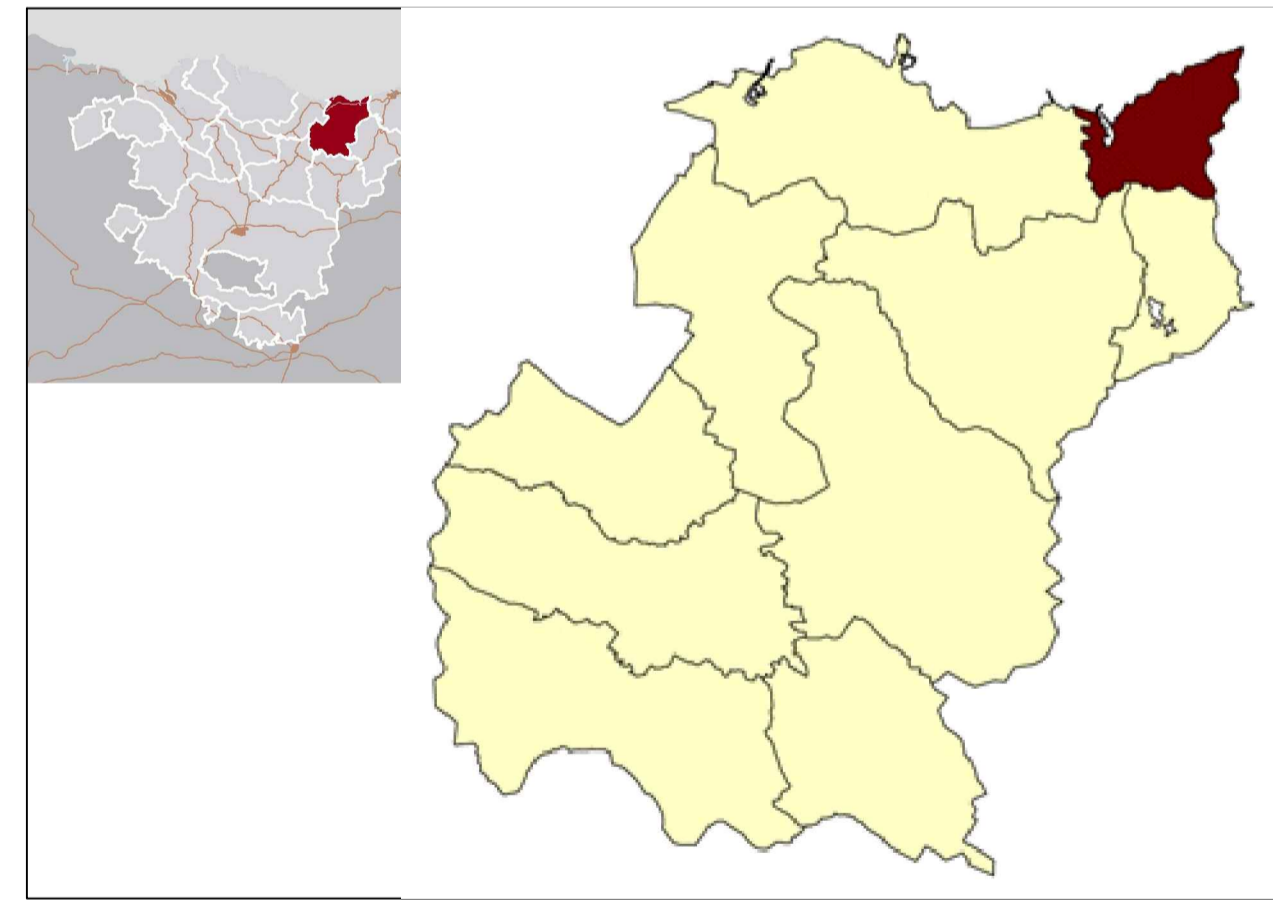

PLANO	16.2	PLANO A
UdP.02 Costa del Oria		PU.02 Oria Kostaldea
ACCIONES Y MEDIDAS RELACIONADAS CON LA PLANIFICACIÓN TERRITORIAL		LURRALDE PLANGINTZAREKIN ZERIKUSIA DUTEN EGINTZA ETA NEURRIAK
	ESCALA 1/20.000	ESKALA

LKS IDAZLE TALDEA EQUIPO REDACTOR
ELKARLANEAN COLABORA

UNIVERSITAT DE GIRONA LABORATORI D'ANÀLISI I GESTIÓ DEL PAISATGE