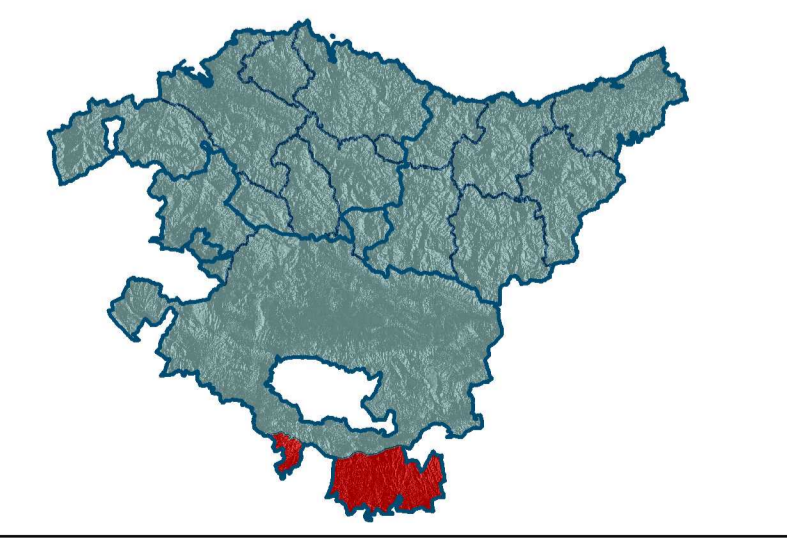

PAISAIAREN KATALOGOA
ARABARAKO ERRIOKA

2011ko azaroa

PAISAIA UNITATEAK
PAISAIA UNITATEAK (1/2)

Eskala 1:25.000

ETRS89