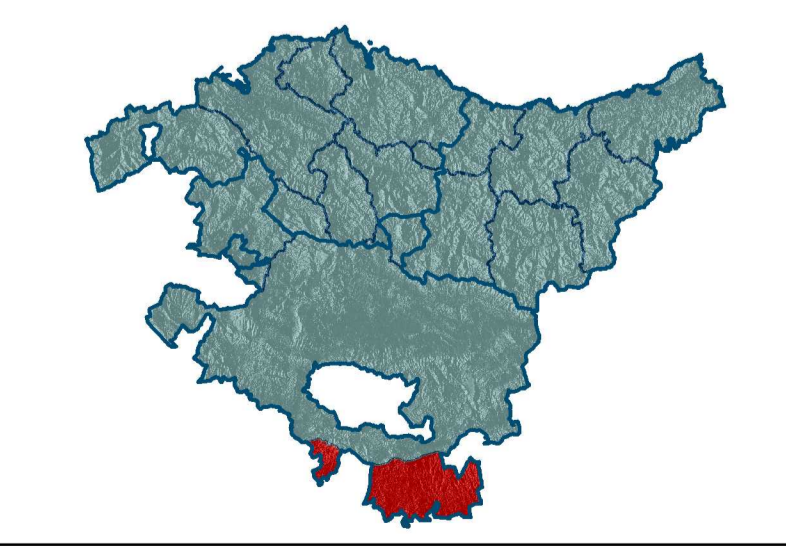

PAISAIA INTERES BEREZIKO EREMUAK
PAISAIA INTERES BEREZIKO EREMUAK (1/2)

Eskala 1:25.000

ETRS89