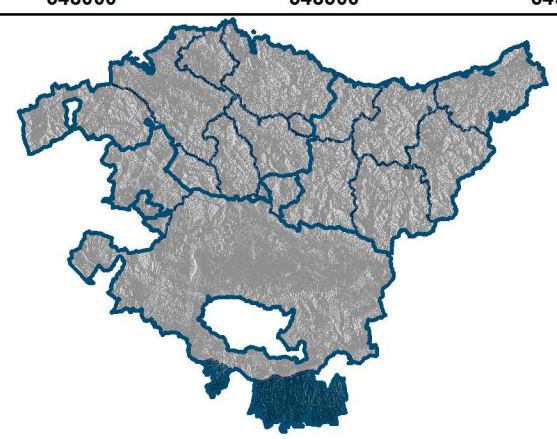

PAISAIA UNITATEAREN EBALUAZIOA

14. OIONGO HERRIGUNEA ETA HERRI INGURUA

Eskala 1:15.000

ETRS89