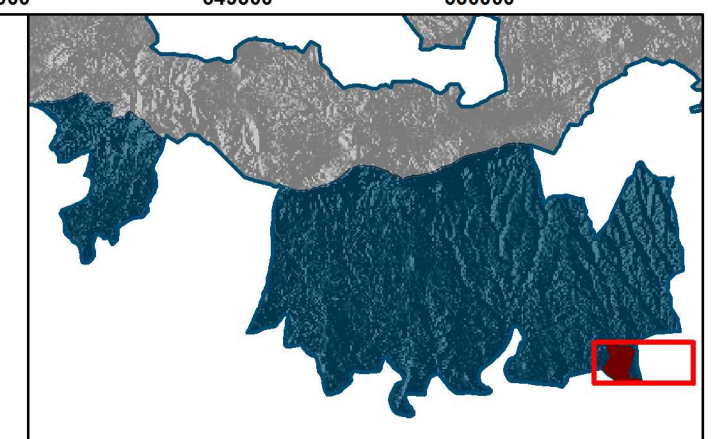

PAISAIA UNITATEAREN EBALUAZIOA

14. OIONGO HERRIGUNEA ETA HERRI INGURUA

Eskala 1:15.000

ETRS89