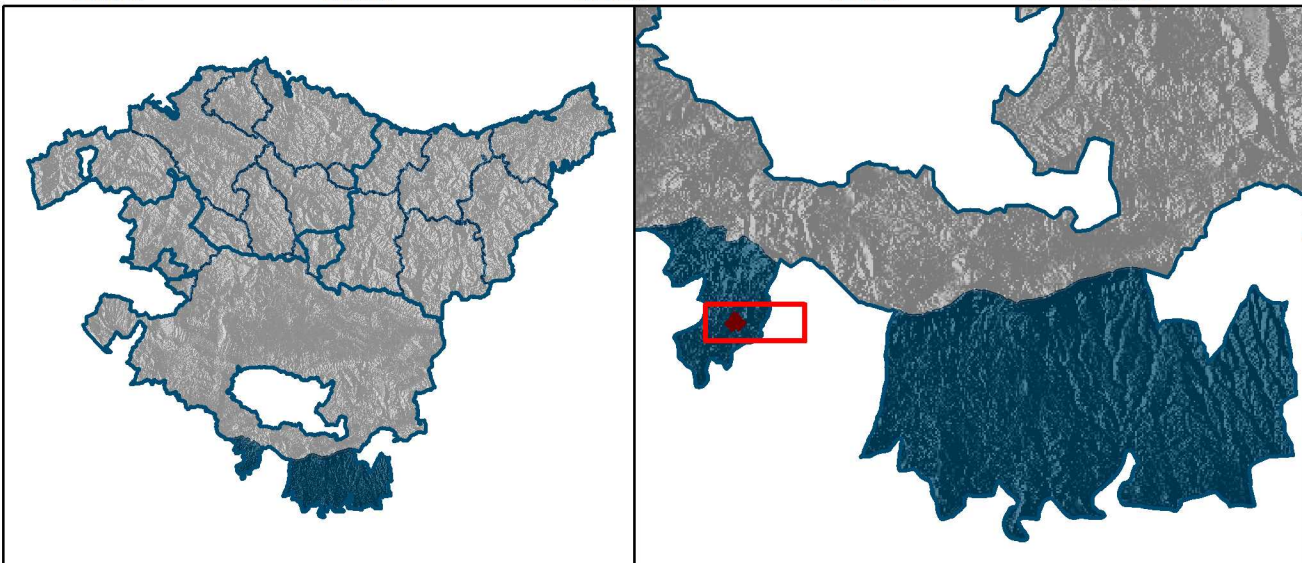

PAISAIA UNITATEAREN EBALUAZIOA

12. BASTIDAKO HERRIGUNEA ETA HERRI INGURUA

Eskala 1:15.000

ETRS89