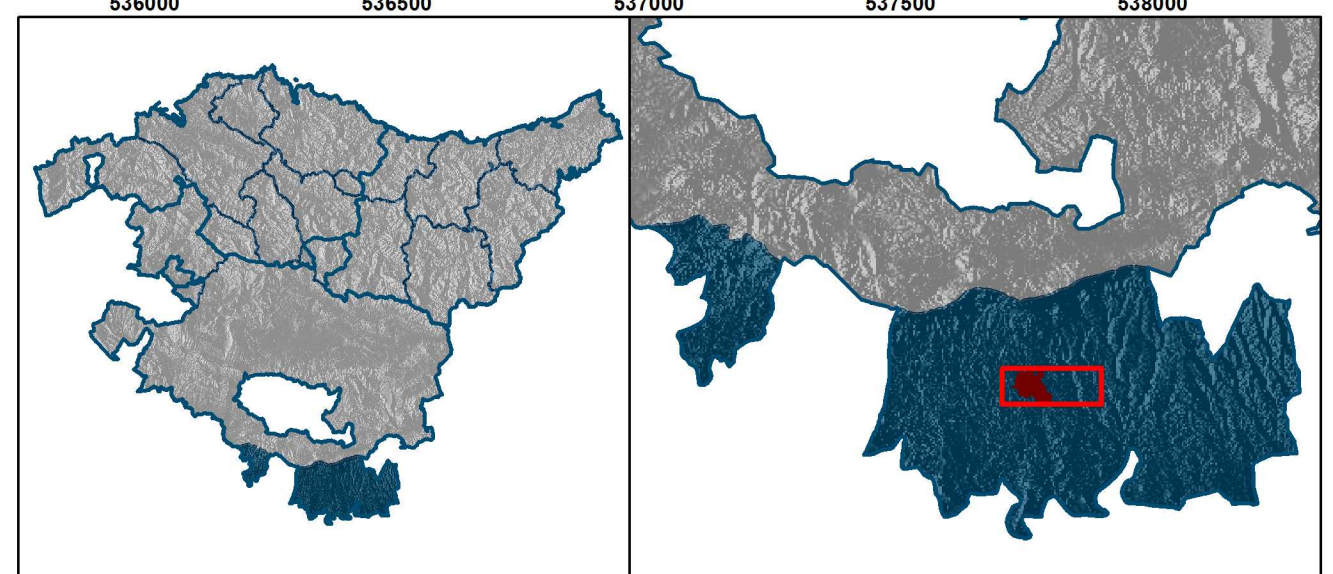

PAISAIA UNITATEAREN EBALUAZIOA

11. GUARDIAKO HERRIGUNEA ETA HERRI INGURUA

Eskala 1:15.000

ETRS89