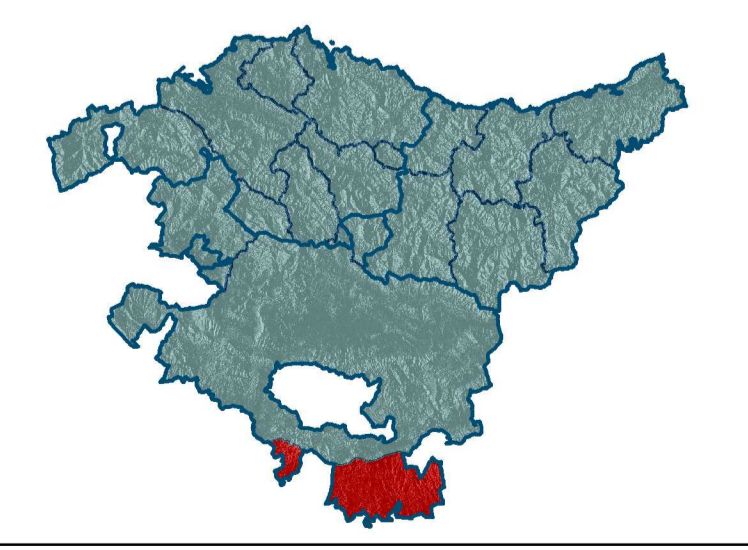

NAFARROAKO FORU  
KOMUNITATEA

ERRIOXAKO AUTONOMIA  
ERKIDEGOA

**PAISAIA INTERES  
BEREZIKO EREMUAK**

- EZAUGARRI ESTETIKO NABARMENEGATIK ETA HORIEN IDENTITATE-IZAERAGATIK**
- IKUSPEN HANDIKO EREMUAK ETA MENDIERROKO MUGARRIAK
  - ZUHAIZTI BEREZIAK
    - Crr** Karraskala
    - Cs** Abaritzia
    - Hy** Eragin Atlantikoko pagadia goi-mendialdean
    - RCs** Abaritzi-saila
    - RP** Pinu-saila
    - Pc** Aleppo-pinudia
    - Qj** Erkameztia
  - LABRAZAKO TERRAZAK
  - HERRIGUNE HISTORIKOAK
- HORIEK DUTEN IKUSPENEGATIK ETA PAISAIAREN HAUSKORTASUNEGATIK**
- EBROKO GUNEKO PENTOKA ESANGURATSUAK
  - ERREKEN KORRIDORE EKOLOGIKOAK ETA IKUSPENENOKA
  - EBROKO AMILBURIUAK ETA HARKAITZAK
- BALIO HANDIAGATIK, MEHATXUAGATIK ETA PROBLEMATIKAGATIK**
- LANDAZABALEKO MATRIZE NATURALA
  - GUARDIAKO URMAELAK ETA HEZEGUNEAK
  - HERRIETAKO BARATZEAK
  - ARKEOLOGIA AZTARNATEGIEN KONTZENTRAZIO EREMUAK
- PAISAIAN DITUTEN ERAGIN NEGATIBOENGATIK**
- HERRIGUNEEN HERRI INGURUA
  - INDUSTRIALDEAK
  - LEGAR HOBIAK ETA HARROBIAK

**PAISAIAREN KATALOGOA  
ARABARAKO ERRIOXA**

2011ko azaroa

**VII. PAISAIA INTERES BEREZIKO EREMUAK  
VII. PAISAIA INTERES BEREZIKO EREMUAK  
IDENTIFIKATZEA (2/2)**

Eskala 1:25.000

ETRS89