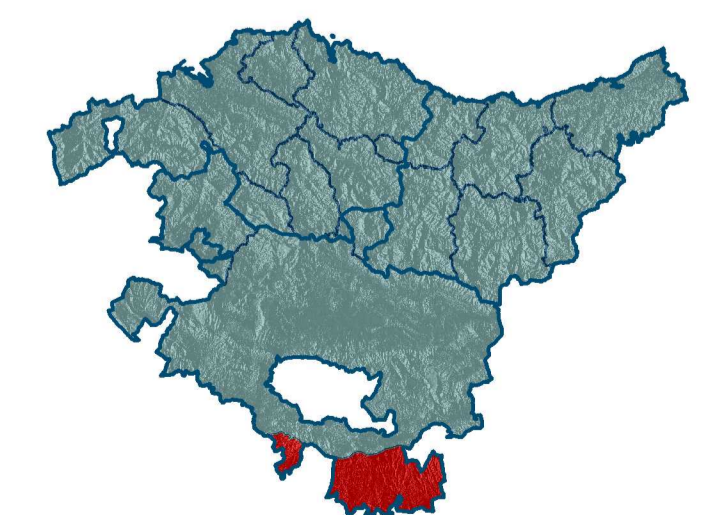

PAISAIAREN KATALOGOEA
ARABARAKO ERRIOXA

2011ko azaroa

VI. PAISAIA UNITATEAK
VI. PAISAIA UNITATEAK IDENTIFIKATZEA (2/2)

Eskala 1:25.000

ETRS89