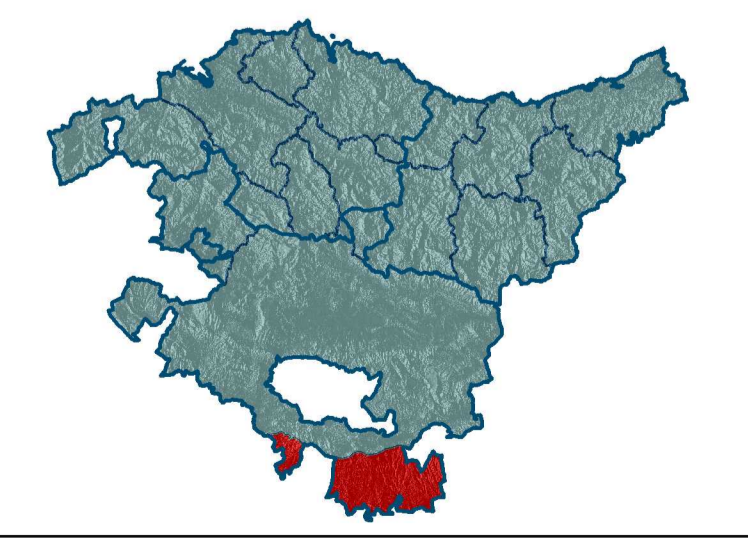

PAISAIAREN KATALOGOEA
ARABARAKO ERRIOXA

2011ko azaroa

VI. PAISAIA UNITATEAK
VI. PAISAIA UNITATEAK IDENTIFIKATZEA (1/2)

Eskala 1:25.000

ETRS89