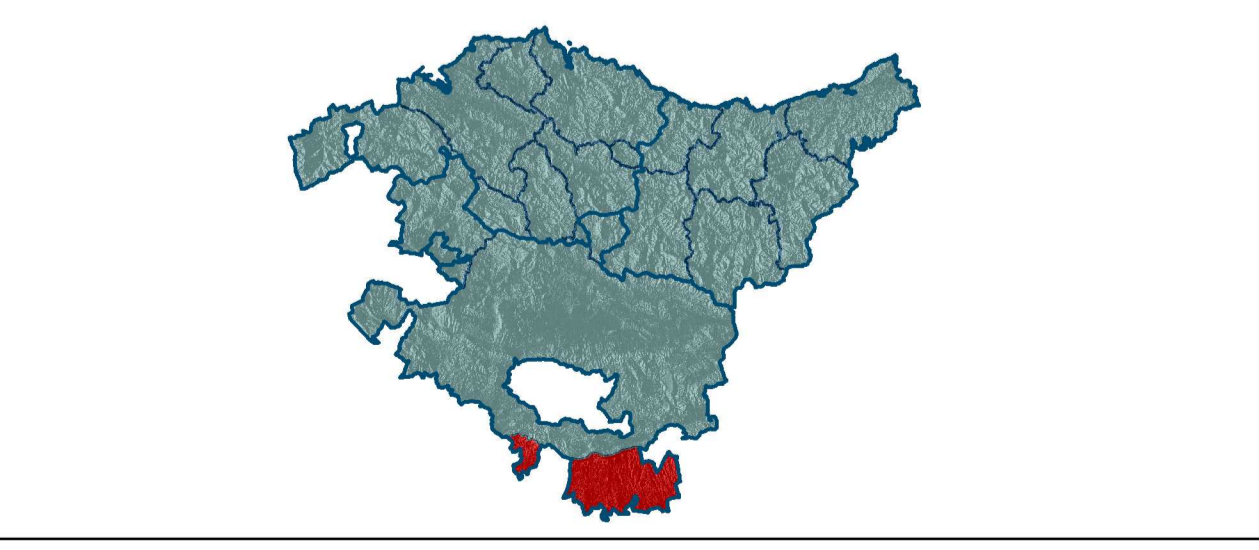

V. IKUSPENAREN ANALISIA
V. LURRALDEAREN ETA PAISAIAKO MUGARRI ETA INPAKTU NAGUSIEN IKUSPENEN AZALPENA (1/2)
Eskala 1:25.000
MELISSA
ETR869