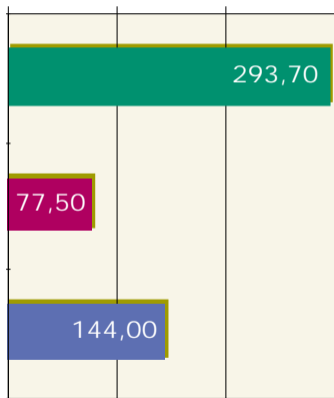

Densidad de Población 1991

0 100 200 300

C.A.P.V.

Estado

Unión
Europea