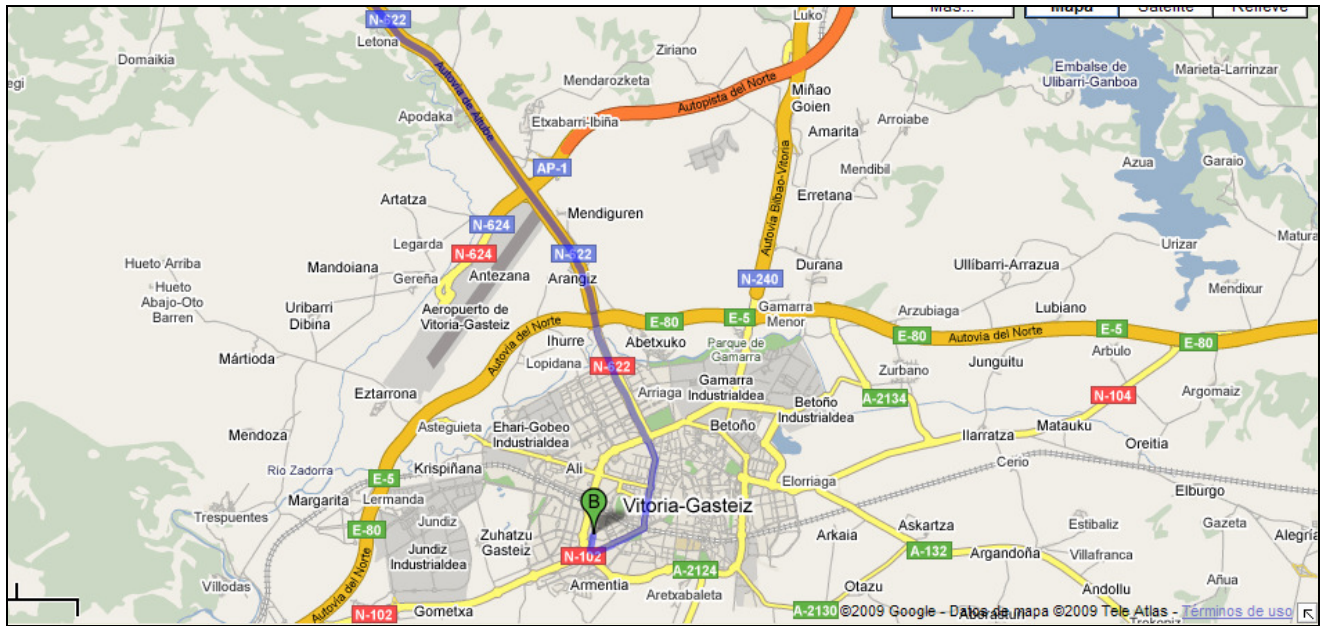

# Ariznabarra Bilbotik

## Bilbo

1. Eskubira biratu **AP-68an** (**AP-68/Burgos/Vitoria-Gasteiz/Logroño/E-5**rako argibideak)  
Errepidea bidesariekin
2. 5. irteera hartu **N-622** norabidean  
Errepidea ordainsariekin
3. Bidebanatzean, ezkerrean mantendu **N-622an** jarraitzeko eta **N-622ra** batu.  
Errepidean zatika ordainsariak
4. **Forondako Ateatik** jarraitu
5. **Latinoamerika Plaza**, 2.irteera hartu **Honduras** kaleruntz
6. **Gasteiz etorbidetik** jarraitu  
Biribilgune bat pasa
7. Biribilgunean, 2.irteera hartu **Gaztelako Ateruntz**  
Biribilgune bat pasa
8. Eskubira biratu, **Teodoro González de Zárate** kalean