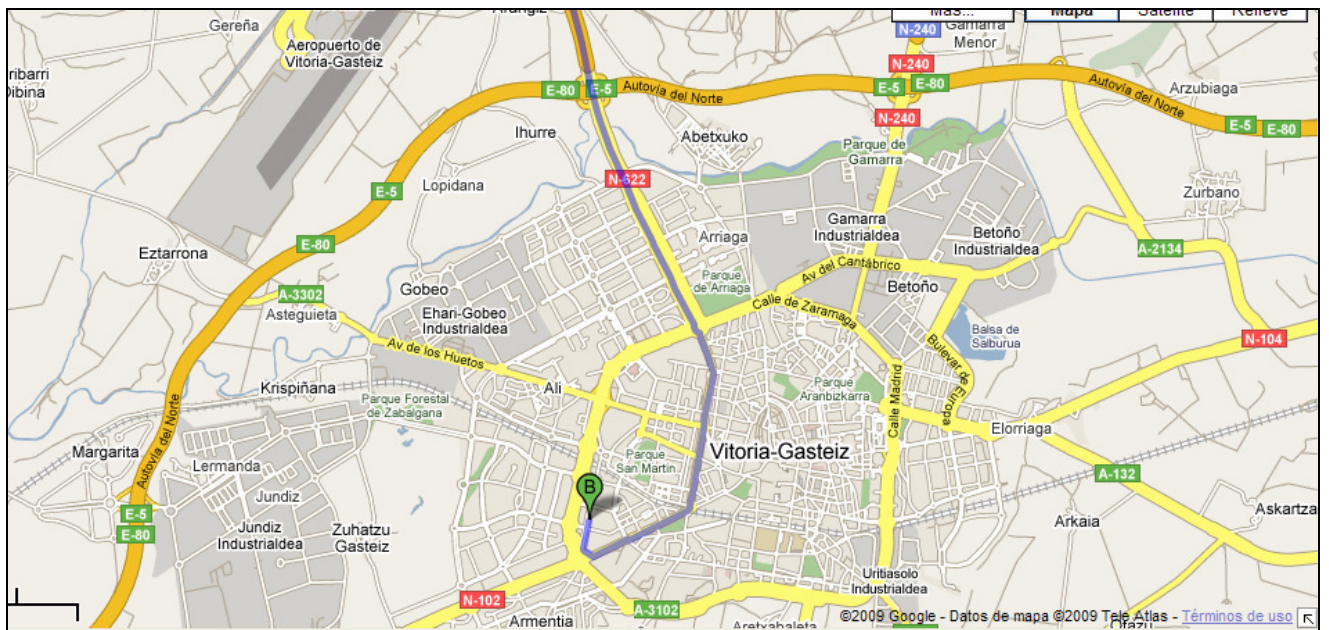

# Ariznabarra Bilbotik

## Bilbo

1. Eskubira biratu **AP-68an** (**AP-68/Burgos/Vitoria-Gasteiz/Logroño/E-5**rako argibideak)  
Errepidea bidesariekin
2. 5. irteera hartu **N-622** norabidean  
Errepidea ordainsariekin
3. Bidebanatzean, ezkerrean mantendu **N-622an** jarraitzeko eta **N-622ra** batu.  
Errepidean zatika ordainsariak
4. **Forondako Ateatik** jarraitu
5. **Latinoamerika Plaza**, 2.irteera hartu **Honduras** kaleruntz
6. **Gasteiz etorbidetik** jarraitu  
Biribilgune bat pasa
7. Biribilgunean, 2.irteera hartu **Gaztelako Ateruntz**  
Biribilgune bat pasa
8. Eskubira biratu, **Teodoro González de Zárate** kalean