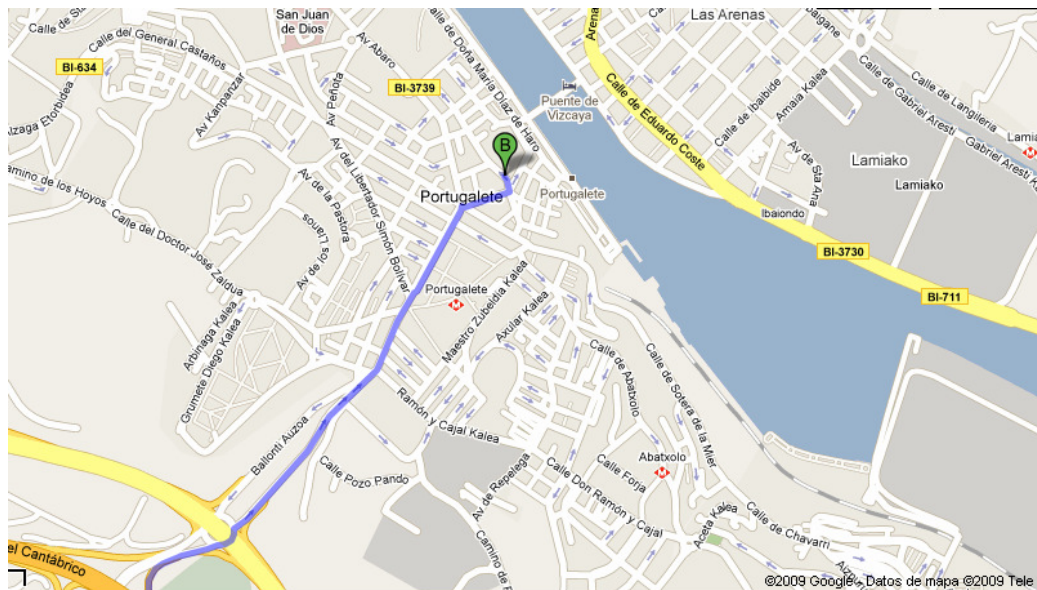

# POLIDEPORTIVO MUNICIPAL ZUBIALDE

C/Martín Fernández Villarán, nº2

48920 Portugalete

Sar zaitetz A-8 an  
Hartu Portugalete/Ortuella ko irteera  
Jarraitu zuzen 0,1 km  
Biribilgunean, hartu bigarren irteera Ballonti Auzoa norabidean  
Eskuma hartu eta Ballonti Auzotik jarraitu  
Segi Av de Carlos VII.tik jarraitu  
Eskuma hartu General Castaños kalean  
Hartu lehena ezkerretara Doña Casilda Iturrizar kalera iritsi arte.  
Ezkerra hartu Martín Fernández Villarán kalean  
Eskuinean dago zure eraikina.  
Martín Fernández Villarán kalea, 248920 Portugalete