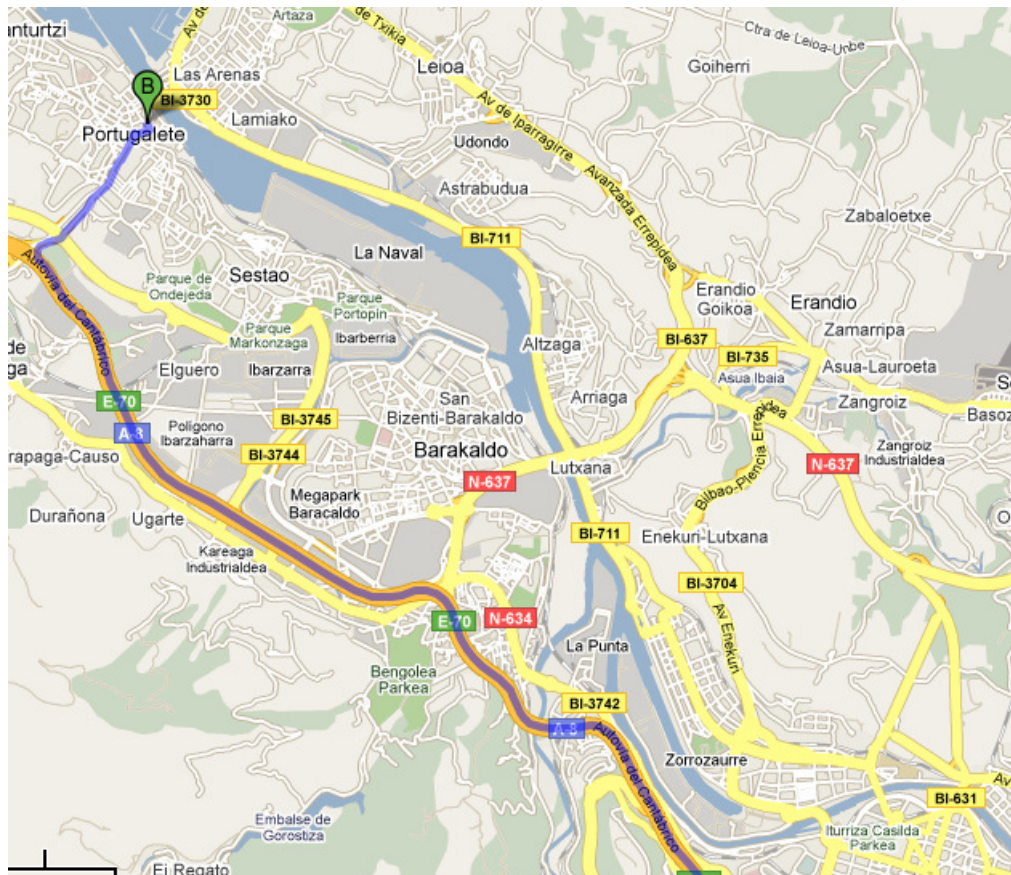

# POLIDEPORTIVO MUNICIPAL ZUBIALDE

C/Martín Fernández Villarán, nº2

48920 Portugalete

Sar zaitetz A-8 an  
Hartu Portugalete/Ortuella ko irteera  
Jarraitu zuzen 0,1 km  
Biribilgunean, hartu bigarren irteera Ballonti Auzoa norabidean  
Eskuma hartu eta Ballonti Auzotik jarraitu  
Segi Av de Carlos VII.tik jarraitu  
Eskuma hartu General Castaños kalean  
Hartu lehena ezkerretara Doña Casilda Iturrizar kalera iritsi arte.  
Ezkerra hartu Martín Fernández Villarán kalean  
Eskuinean dago zure eraikina.  
Martín Fernández Villarán kalea, 248920 Portugalete