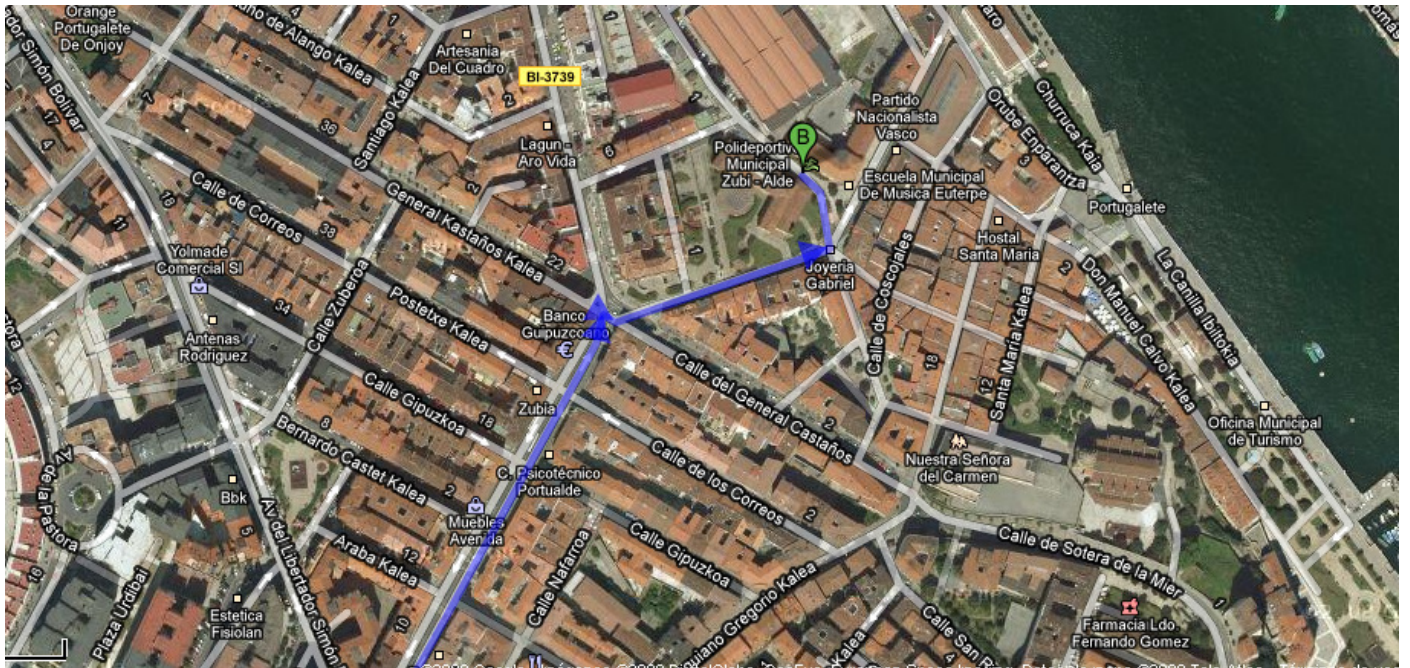

# POLIDEPORTIVO MUNICIPAL ZUBIALDE

C/Martín Fernández Villarán, nº2

48920 Portugalete

Sar zaitetz A-8 an  
Hartu Portugalete/Ortuella ko irteera  
Jarraitu zuzen 0,1 km  
Biribilgunean, hartu bigarren irteera Ballonti Auzoa norabidean  
Eskuma hartu eta Ballonti Auzotik jarraitu  
Segi Av de Carlos VII.tik jarraitu  
Eskuma hartu General Castaños kalean  
Hartu lehena ezkerretara Doña Casilda Iturrizar kalera iritsi arte.  
Ezkerra hartu Martín Fernández Villarán kalean  
Eskuinean dago zure eraikina.  
Martín Fernández Villarán kalea, 248920 Portugalete