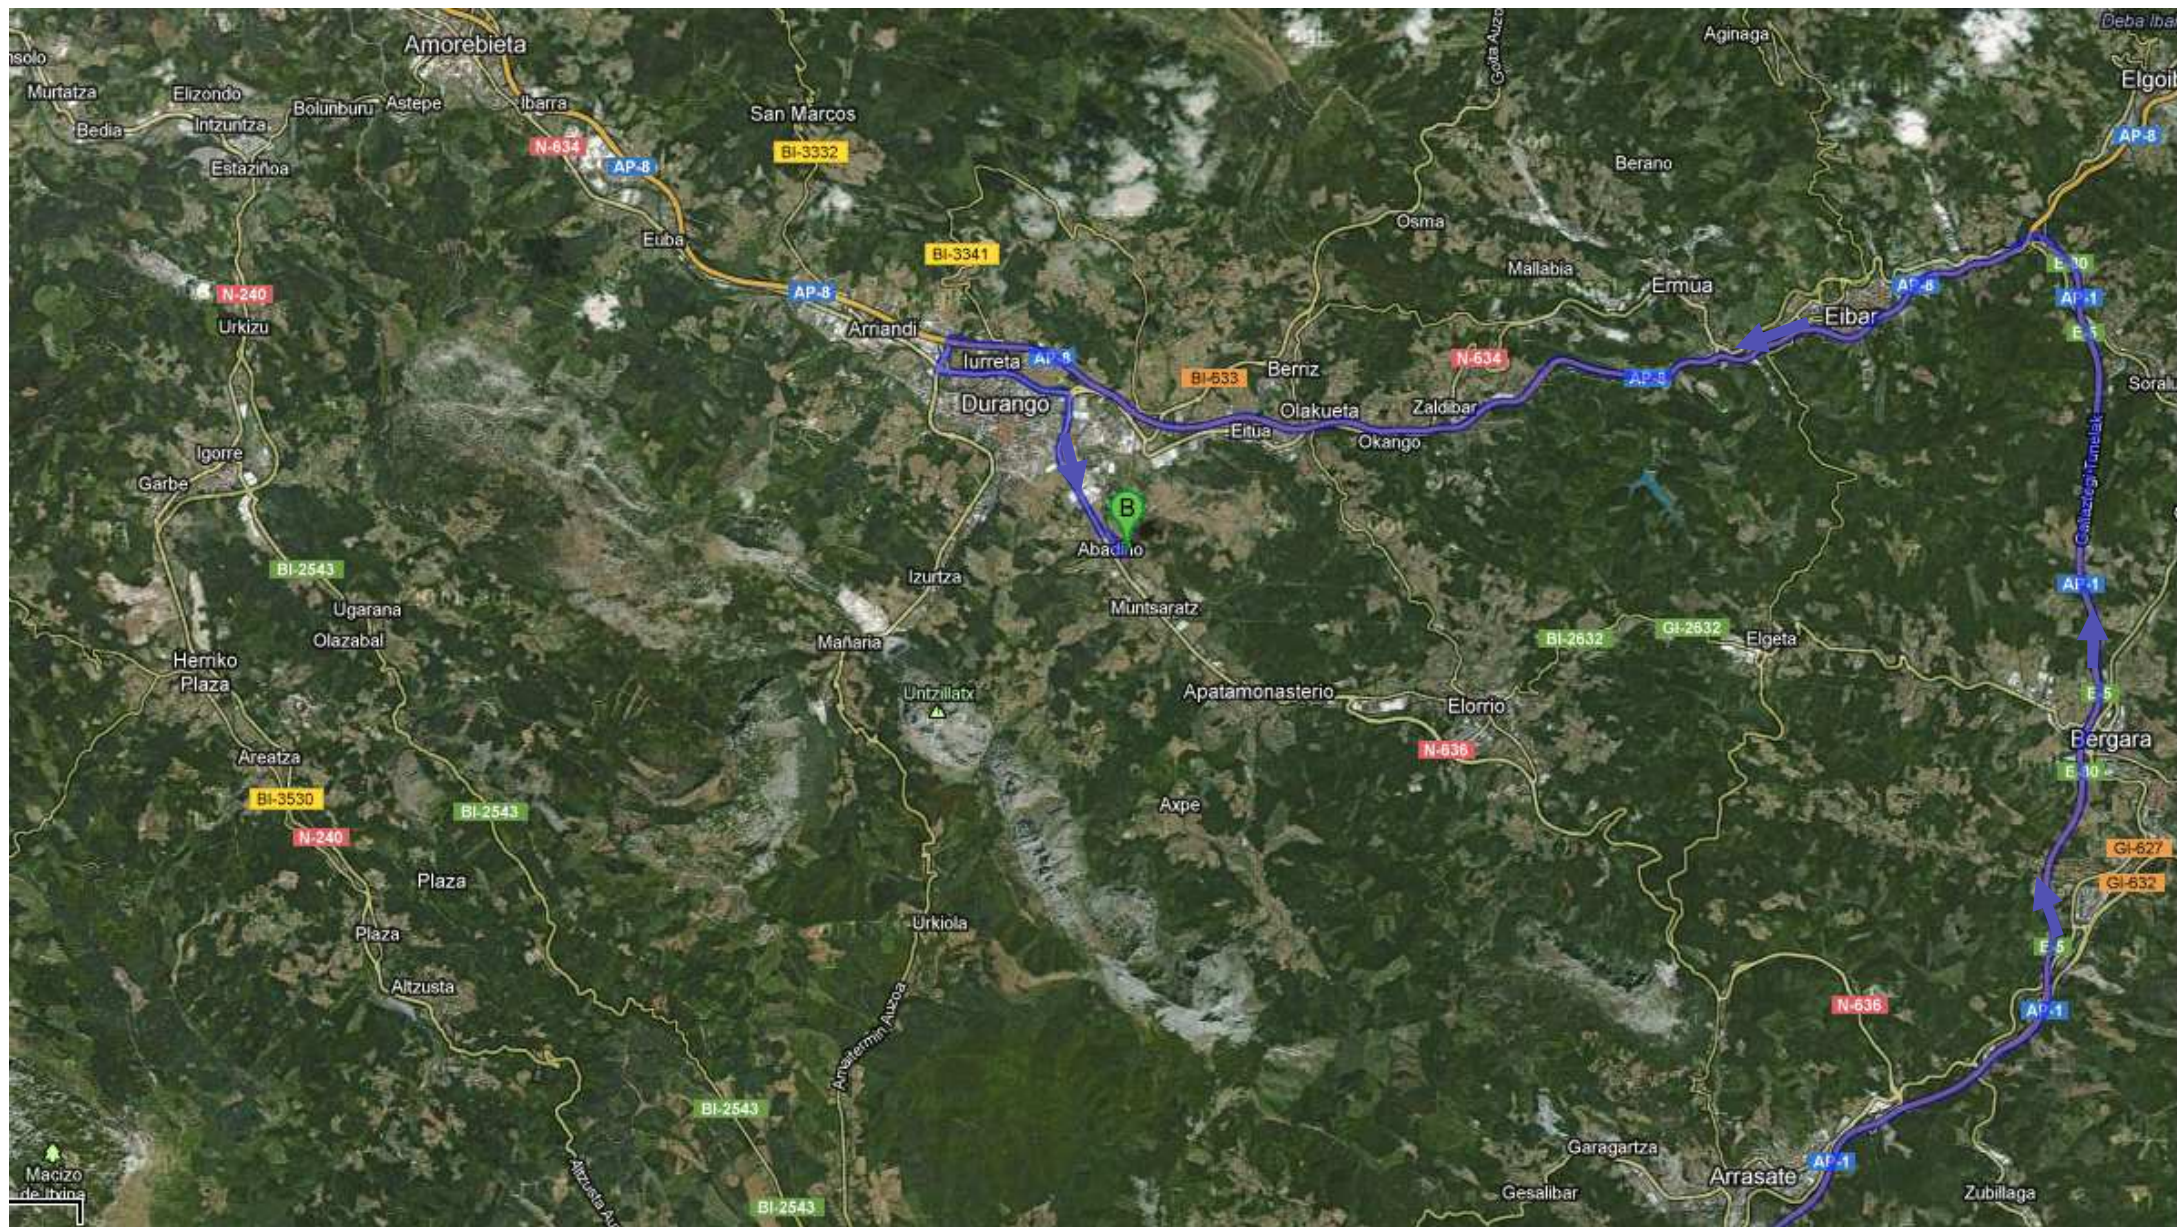

NOLA IRITSI VITORIA-GASTEIZ - ABADIÑO

**Lasterketa
Gunea**

NOLA IRITSI (VITORIA-GASTEIZ)

- E-5/E-80/AP-1-an sartu
- 1go irteera hartu E-70/A-8, Bilbo norabidean
- E-70an sartu
- 88 irteera hartu BI-623 norabidean, Iurreta/Durango/Vitoria/Gasteiz
- Zuzen jarraitu
- Biribilgunea pasatu
- Biribilgunean, 2. Irteera hartu N-634 norabidean
- Biribilgunea pasatu
- N-634an sartu
- Merkatal zentrua /Abadiño/Elorrio/Arrasate/Mondragón norabidea jarraitu
- Urbitarte Industrialden sartu
- Biribilgunean, 2. Irteera hartu BI-2632 norabidean
- 2 biribilgune pasatu
- Ezkerrera biratu Astola Auzoraino
- Bidegurutzean, eskuman mantendu
- Gaztañodi Kaletik jarraitu
- Biribilgunean, 1go irteera hartu Dendarikoa Kalea norabidean
- Ezkerrera biratu Zeletabe Kalerantz
- Eskumara biratu Zeletabe Kalerantz
- Eskumara biratu Zeletabe Kalerantz
- Ferialeku Plazatik jarraitu
- Eskumara biratu Solokoa Kalerantz
- Solokoa Kalea
- 48220 Abadiño, Bizkaia

COMO LLEGAR (VITORIA-GASTEIZ)

- Incorpórate a E-5/E-80/AP-1
- Toma la salida 1 hacia E-70/A-8, en dirección Bilbao
- Incorpórate a E-70
- Toma la salida 88 hacia BI-623, en dirección Iurreta/Durango/Vitoria/Gasteiz
- Continúa recto
- Pasa una rotonda
- En la rotonda, toma la segunda salida en dirección N-634
- Pasa una rotonda
- Incorpórate a N-634
- Toma el ramal en dirección Centro comercial/Abadiño/Elorrio/Arrasate/Mondragón
- Incorpórate a Pol. Ind. Urbitarte
- En la rotonda, toma la segunda salida en dirección BI-2632
- Pasa 2 rotondas
- Gira a la izquierda hacia Astola Auzoa
- En la bifurcación, mantente a la derecha
- Continúa por Gaztañodi Kalea.
- En la rotonda, toma la primera salida en dirección Dendarikoa Kalea
- Gira a la izquierda hacia Zeletabe Kalea
- Gira a la derecha hacia Zeletabe Kalea
- Gira a la derecha hacia Zeletabe Kalea
- Continúa por Ferialeku Plaza.
- Gira a la derecha hacia Solokoa Kalea
- Solokoa Kalea
- 48220 Abadiño, Vizcaya