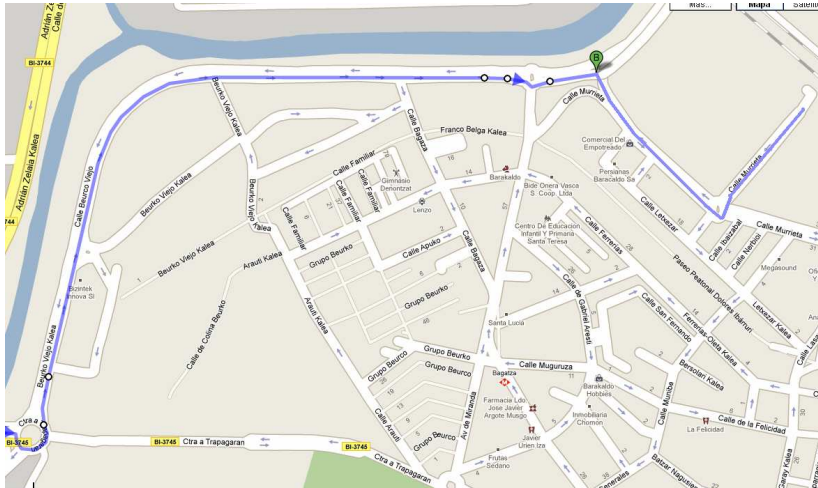

Lasesarre Kiroldedia
Vega la punta, z/g
48901 Barakaldo

A-8an sartu

124. irteera hartu Sestao/Trapagaran/Valle de Trapaga norabidean

Enlace de Sestao Kanean sartu

Biribilgunean, 2. irteera hartu Enlace de Sestao Kalea/BI-3744 norabidean

BI-3744 norabidean jarraitu

Sestaoko biribilgunean, lehenengo irteera hartu BI-3745 norabidean

Biribilgunean, 4. irteera hartu Beurko Viejo Kalea norabidean

Biribilgunean, Murrieta kalea norabidea jarraitu