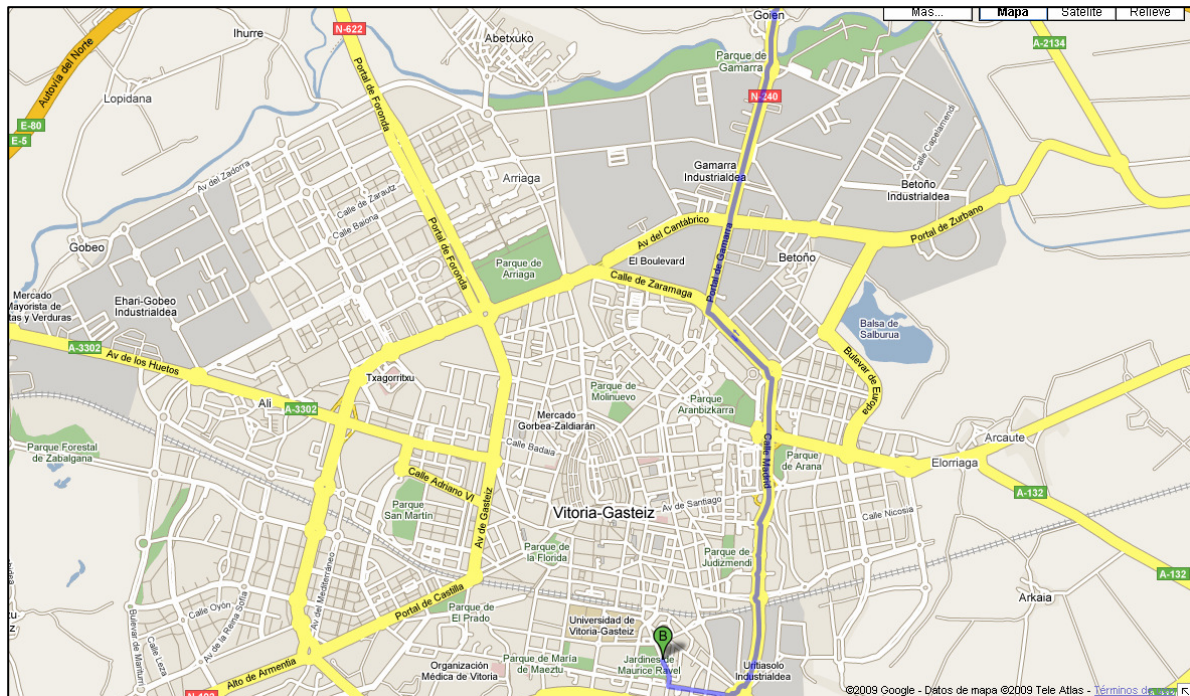

## Ipar-mendebaldetik

1. **A-627** errepidea hartu
2. Biribilgunean, lehenengo irteera hartu
3. Eskubira biratu N-240 errepidea hartzeko. Biribilgune bat pasa
4. Biribilgunean, 2.irteera hartu **N-240/Portal de Gamarra** norabideruntz
5. Ezkerrera biratu **Madril kalean**  
Biribilgune bat pasa
6. **Calle de Jacinto Benavente** kaletik jarraitu  
4 biribilgune pasa
7. Biribilgunean, 3.irteera hartu **Iturritxu kaleruntz**
8. Biribilgunean, lehenengo irteera hartu **Zumaquera Pasealeku** norabidean
9. Eskubira biratu **Alberto Schommer Kalean**
10. Ezkerrera biratu **Alberto Schommer Kalean** jarraitzeko