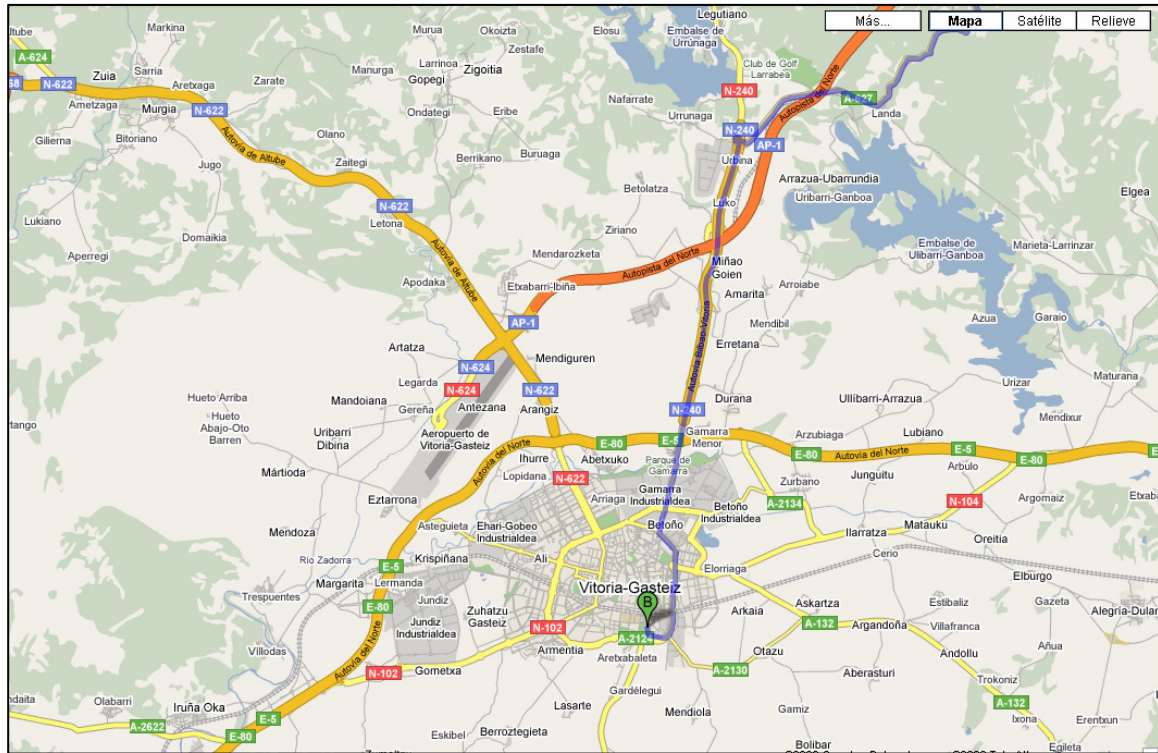

# Hegoalde Ipar-mendebaldetik

## Ipar-mendebaldetik

1. **A-627** errepidea hartu
2. Biribilgunean, lehenengo irteera hartu
3. Eskubira biratu N-240 errepidea hartzeko. Biribilgune bat pasa
4. Biribilgunean, 2.irteera hartu **N-240/Portal de Gamarra** norabideruntz
5. Ezkerrera biratu **Madril kalean**  
Biribilgune bat pasa
6. **Calle de Jacinto Benavente** kaletik jarraitu  
4 biribilgune pasa
7. Biribilgunean, 3.irteera hartu **Iturritxu kaleruntz**
8. Biribilgunean, lehenengo irteera hartu **Zumaquera Pasealeku** norabidean
9. Eskubira biratu **Alberto Schommer Kalean**
10. Ezkerrera biratu **Alberto Schommer Kalean** jarraitzeko