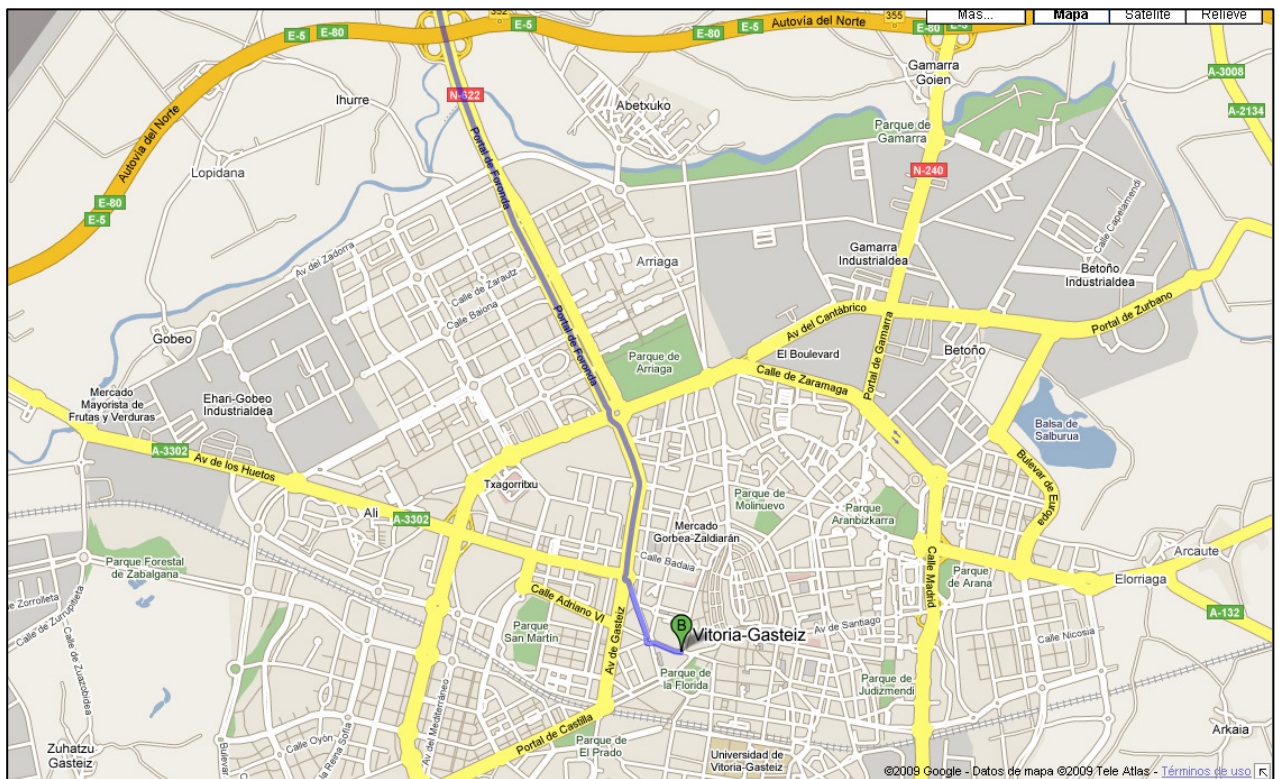

IVEF Bilbotik

1. **A-8** an sartu

2. **AP-68an eskumaldera biratu (AP-68/Burgos/Vitoria-Gasteiz/Logroño/E-5)**
Bidesariak dituen errepidea

3. **5. irteera hartu N-622 norabidean**
Bidesariak dituen errepidea

4. Bide-banaketan, ezker aldean mantendu **N-622** norabidean eta **N-622an** jarraitu
Bidesariak dituen errepideak

5. **Forondako Atetik jarraitu**

6. **Latinoamerika Plazan 2. irteera hartu Honduras kalea** norabidean

7. **Gasteiz etorbidetik jarraitu**

8. Biribilgunean, hirugarren irteera hartu **Antso Jakitunaren Kale** norabidean

9. **Lovaina Plazan, 2. irteera hartu Magdalena kalea** norabidean

IVEF-SHEE

Lasarte errepidea z/g