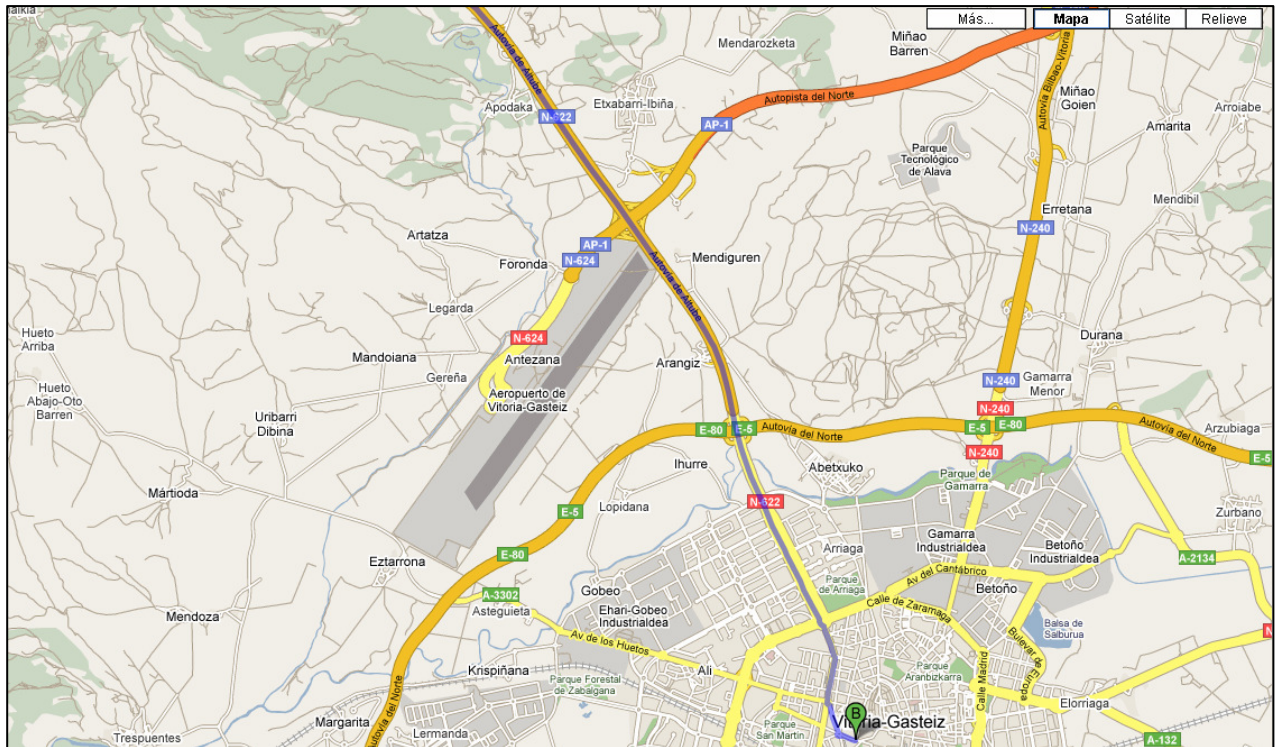

IVEF Bilbotik

1. **A-8** an sartu

2. **AP-68an eskumaldera biratu (AP-68/Burgos/Vitoria-Gasteiz/Logroño/E-5)**
Bidesariak dituen errepidea

3. **5. irteera hartu N-622 norabidean**
Bidesariak dituen errepidea

4. Bide-banaketan, ezker aldean mantendu **N-622** norabidean eta **N-622an** jarraitu
Bidesariak dituen errepideak

5. **Forondako Atetik jarraitu**

6. **Latinoamerika Plazan 2. irteera hartu Honduras kalea** norabidean

7. **Gasteiz etorbidetik jarraitu**

8. Biribilgunean, hirugarren irteera hartu **Antso Jakitunaren Kale** norabidean

9. **Lovaina Plazan, 2. irteera hartu Magdalena kalea** norabidean

IVEF-SHEE

Lasarte errepidea z/g