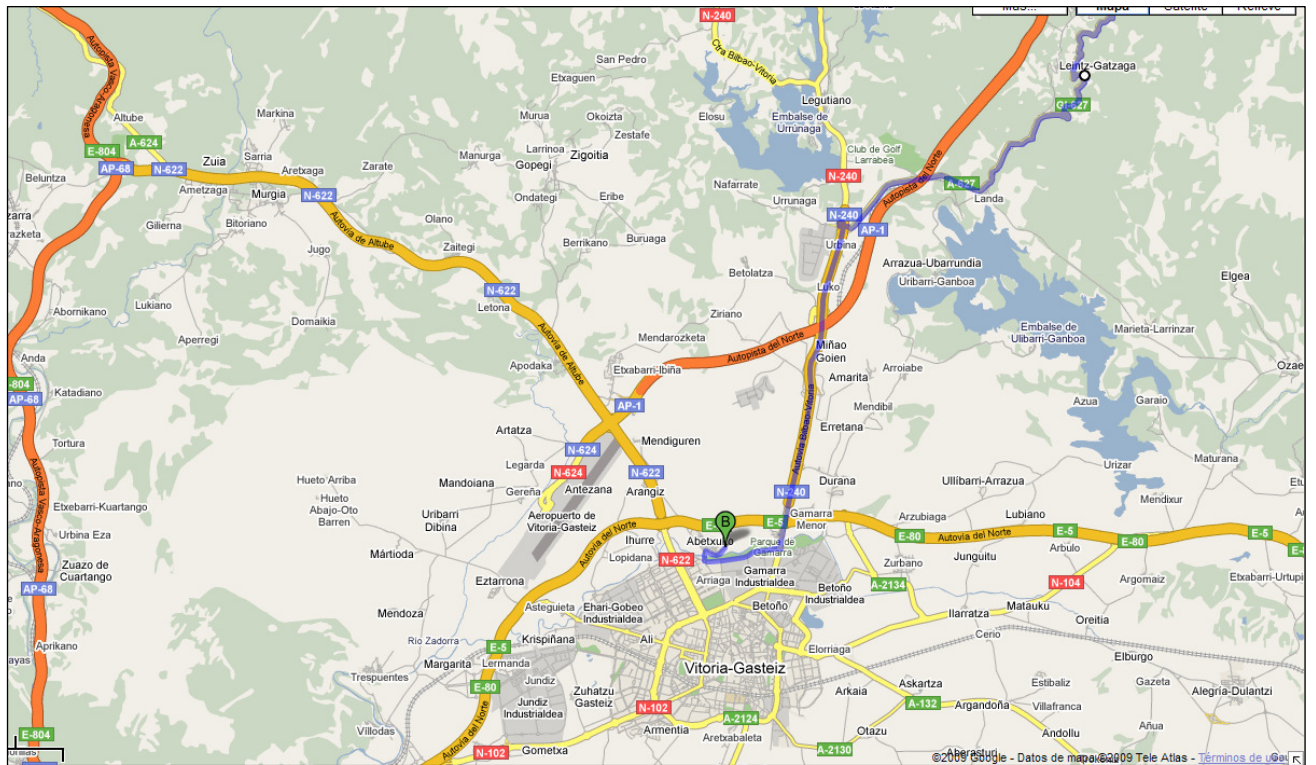

Abetxuko ipar-mendebaldetik

Ipar-mendebaldetik

-
1. **GI-632**an sartu
Bidesaridun errepidea

 2. **AP-1** an sartu
Bidesaridun errepidea

 3. Irteera hartu
Bidesaridun errepidea

 4. Zuzen jarraitu
Bidesaridun errepidea

 5. Biribilgunean, 2. irteera hartu Gaztañadui/GI-627 kalea norabidean
GI-627 norabidea jarraitu
Biribilgunea pasatu

 6. **A-627**tik jarraitu

 7. Biribilgunean, lehenengo irteera hartu

 8. Eskumara biratu eta **N-240**an sartu
Biribilgunea pasatu

 9. Biribilgunean, lehenengo irteera hartu **Zadorra etorbidea norabidean**

 10. Biribilgunean, lehenengo irteera hartu

 11. Biribilgunean, lehenengo irteera hartu Presa kalea norabidean

 12. **Ribera kaletik jarraitu**