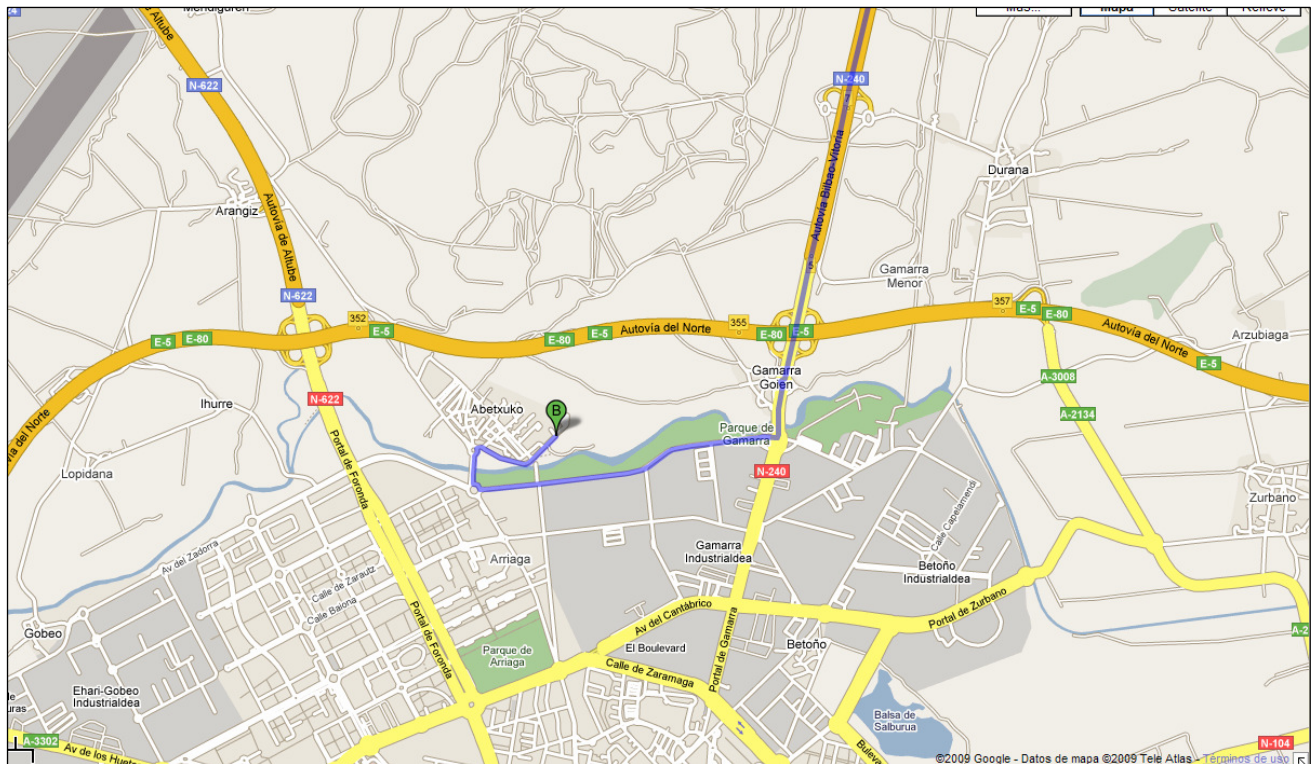

Abetxuko ipar-mendebaldetik

Ipar-mendebaldetik

-
1. **GI-632**an sartu
Bidesaridun errepidea

 2. **AP-1** an sartu
Bidesaridun errepidea

 3. Irteera hartu
Bidesaridun errepidea

 4. Zuzen jarraitu
Bidesaridun errepidea

 5. Biribilgunean, 2. irteera hartu Gaztañadui/GI-627 kalea norabidean
GI-627 norabidea jarraitu
Biribilgunea pasatu

 6. **A-627**tik jarraitu

 7. Biribilgunean, lehenengo irteera hartu

 8. Eskumara biratu eta **N-240**an sartu
Biribilgunea pasatu

 9. Biribilgunean, lehenengo irteera hartu **Zadorra etorbidea norabidean**

 10. Biribilgunean, lehenengo irteera hartu

 11. Biribilgunean, lehenengo irteera hartu Presa kalea norabidean

 12. **Ribera kaletik jarraitu**