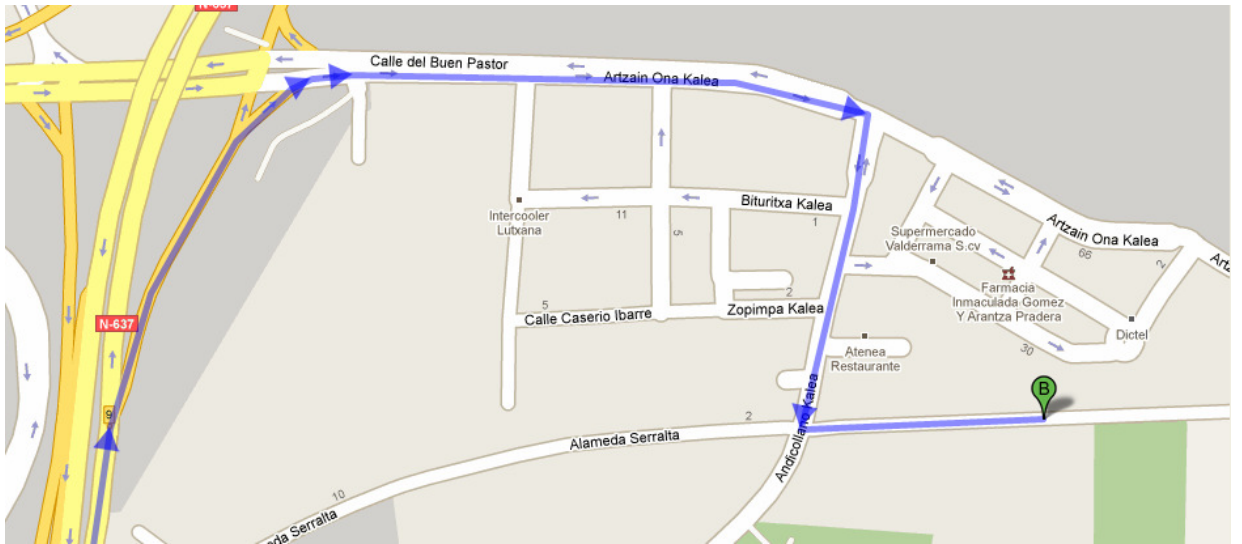

SERRALTAKO KIROL INSTALAKUNTZAK

Alameda Serralta s/n
48903 Lutxana-Barakaldo

A-8an sartu

Hartu Leioa/Getxo irteera

Sartu N-637 an (N-637/Bilbao/Getxo norabidean)

9.irteera hartu Barakaldoko norabidean

Eskuina hartu Resurrección María de Azkue etorbidean

Jarraitu Artzain Ona Kalean.

Eskuma hartu Andicollano Kalean

Ezkerra hartu Serralta Zumardian