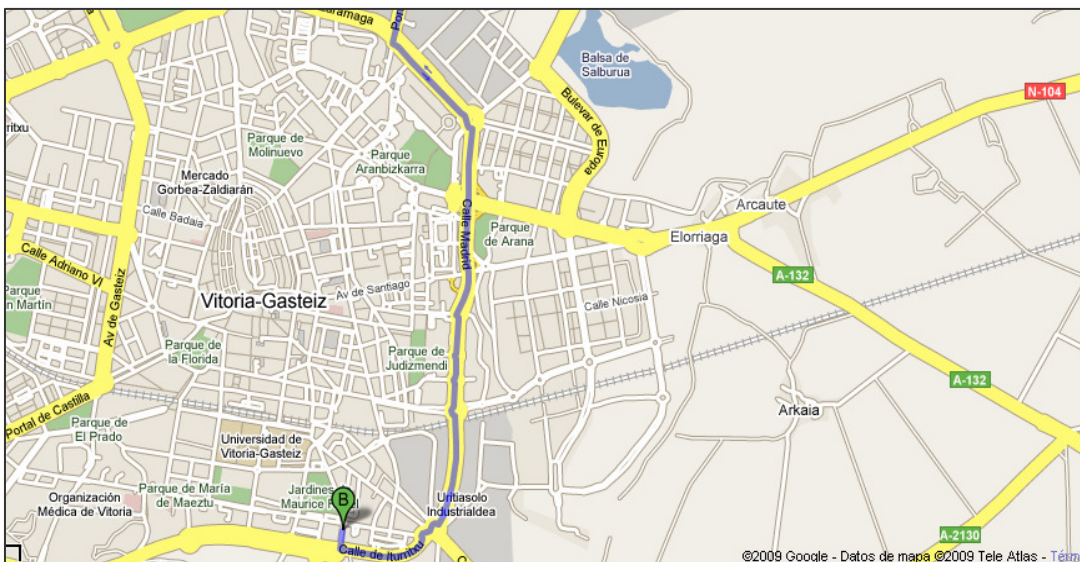

Ipar-mendebaldetik

 Ipar-mendebaldea

-
1. **A-627tik jarraitu**

 2. Biribilgunean, **lehengo irteera** hartu

 3. **N-240** an sartzeko eskumara biratu
Biribilgunea pasatu

 4. Biribilgunean, 2. irteera hartu **N-240/Gamarrako atea** norabidean
Gamarrako ateraino jarraitu

 5. Madrid kalean ezkerrera biratu
Biribilgunea pasatu

 6. **Jacinto Benavente** kaletik jarraitu
4 biribilgune pasatu

 7. Biribilgunean, 3. irteera hartu **Iturritxu kalea** norabidean
Biribilgunea pasatu

 8. Jauregilanda kalean eskumara biratu

 Jauregilanda kalea