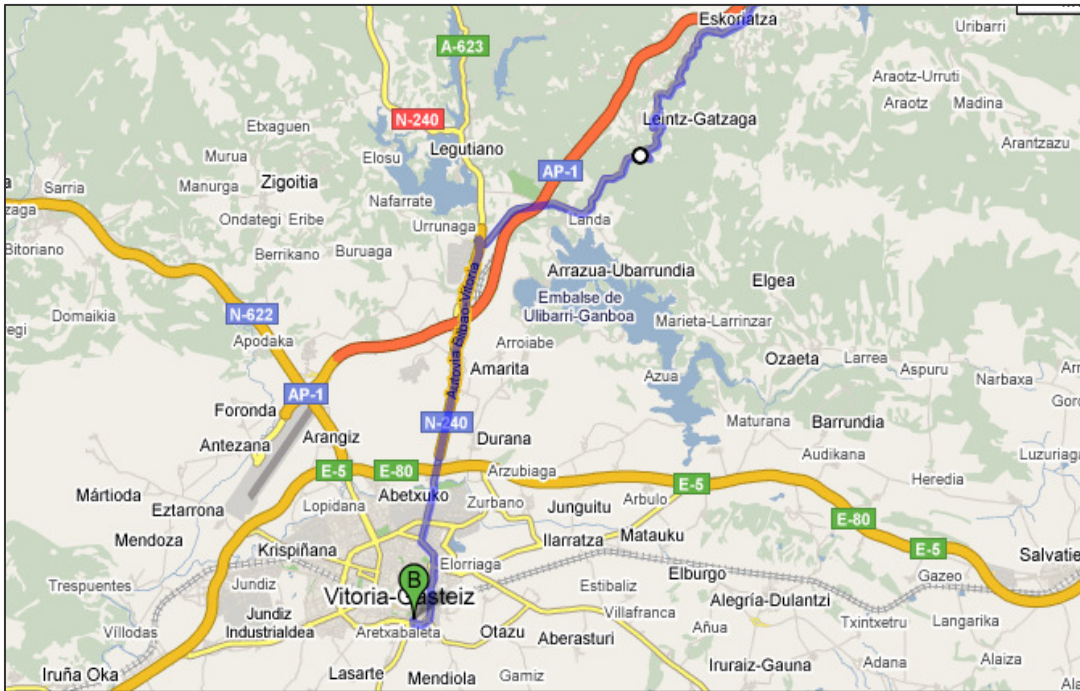

Ipar-mendebaldetik

 Ipar-mendebaldea

-
1. **A-627tik jarraitu**

 2. Biribilgunean, **lehengo irteera** hartu

 3. **N-240** an sartzeko eskumara biratu
Biribilgunea pasatu

 4. Biribilgunean, 2. irteera hartu **N-240/Gamarrako atea** norabidean
Gamarrako ateraino jarraitu

 5. Madrid kalean ezkerrera biratu
Biribilgunea pasatu

 6. **Jacinto Benavente** kaletik jarraitu
4 biribilgune pasatu

 7. Biribilgunean, 3. irteera hartu **Iturritxu kalea** norabidean
Biribilgunea pasatu

 8. Jauregilanda kalean eskumara biratu

 Jauregilanda kalea