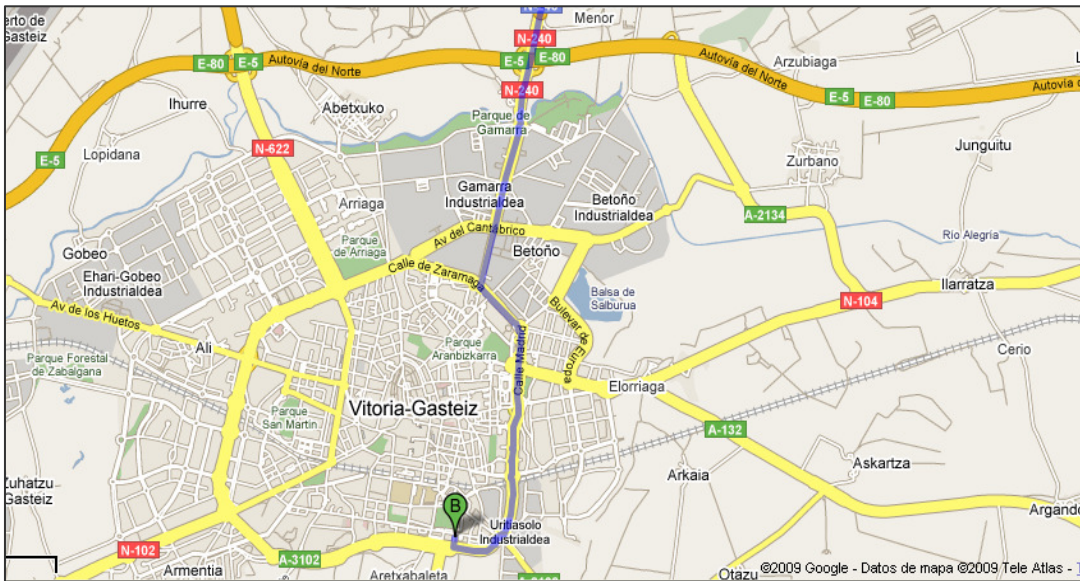

Ipar-mendebaldetik

 Ipar-mendebaldea

-
1. **A-627tik jarraitu**

 2. Biribilgunean, **lehengo irteera** hartu

 3. **N-240** an sartzeko eskumara biratu
Biribilgunea pasatu

 4. Biribilgunean, 2. irteera hartu **N-240/Gamarrako atea** norabidean
Gamarrako ateraino jarraitu

 5. Madrid kalean ezkerrera biratu
Biribilgunea pasatu

 6. **Jacinto Benavente** kaletik jarraitu
4 biribilgune pasatu

 7. Biribilgunean, 3. irteera hartu **Iturritxu kalea** norabidean
Biribilgunea pasatu

 8. Jauregilanda kalean eskumara biratu

 Jauregilanda kalea