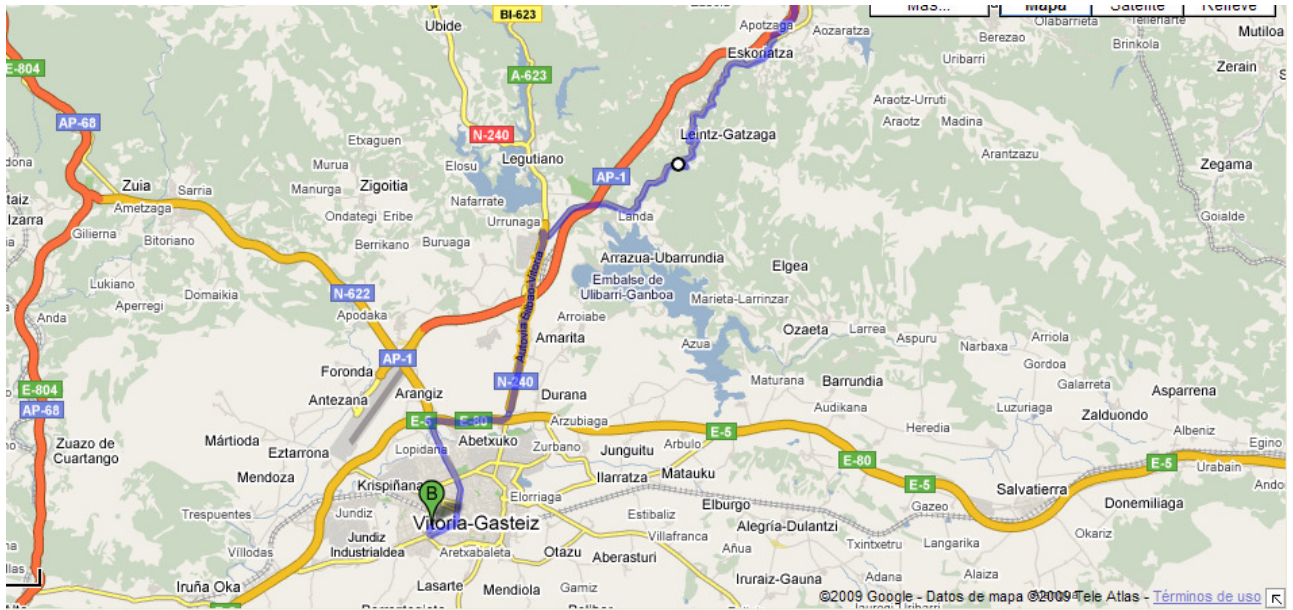

# Ullibarri Ganboa Ipar- mendebaldtik

1. Jarraitu A-627
2. Biratu ezkerrera A-3002an
3. Biratu ezkerrera A-4011/ctra de Nanclares
4. Jarraitu "Ctra de Acceso de Arróyabe a Nanclares de Gamboa"