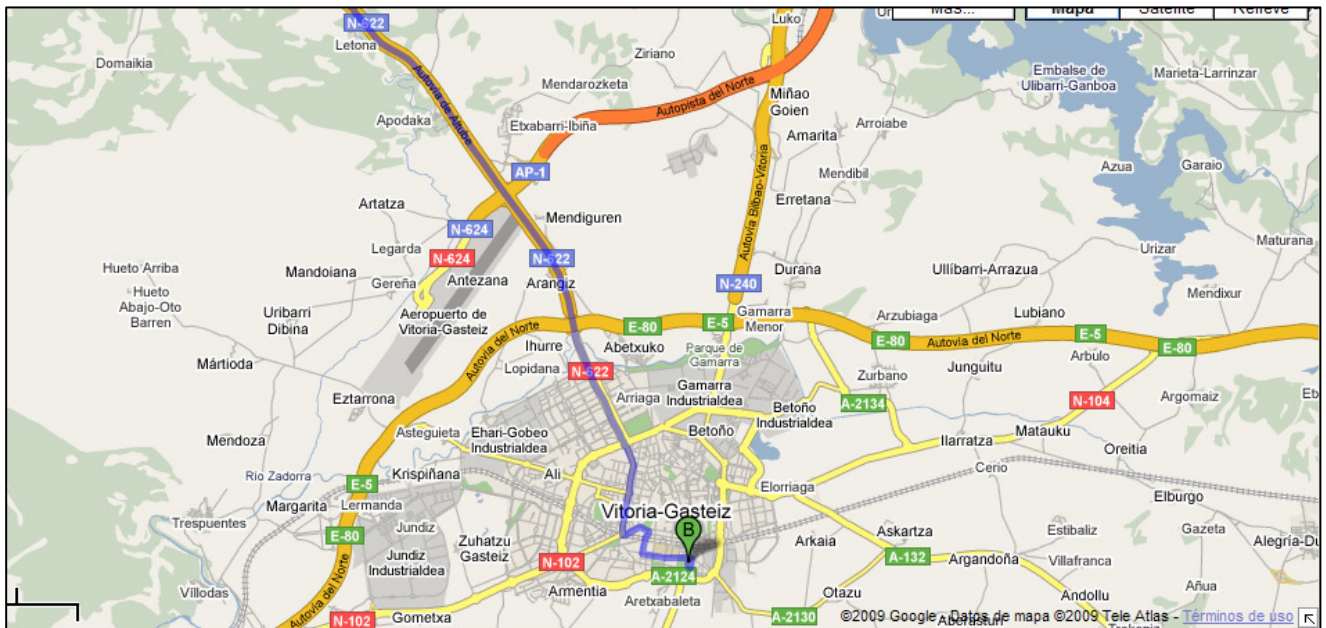

# Hegoalde Bilbotik

## Bilbao

1. Eskubira biratu **AP-68N(AP-68/Burgos/Vitoria-Gasteiz/Logroño/E-5)** Errepidea ordainsariekin
2. 5. irteera hartu **N-622** norabidean Errepideaordainsariekin
3. Bidebanatzean, ezkerrean mantendu **N-622** norabidean jarraitzeko Errepidean zatika ordainsariak
4. **Forondako atetik** jarraitu.
5. **Latinoamerika Plazan**, 2. Irteera hartu **Honduras** kalean.
6. Gasteiz etorbidetik jarraitu. Biribilgune bat pasa.
7. Biribilunean, 3. Irteera hartu **Gaztelako Atea** norabidean
8. Eskubira biratu **Ramón y Cajal** kalean
9. Eskubira biratu **Senda pasealekuan**
10. **Corazonistas** kaletik jarraitu.
11. Ezkerrera biratu **Nieves Cano** kalean. Biribilgune bat pasa
12. Eskubira biratu **Heraclio Fournier** kalean
13. Eskubira biratu **Txirula** kalean
14. Eskubira biratu **Alberto Schommer** norabidean
15. Eskubira biratu **Alberto Schommer** Kalean