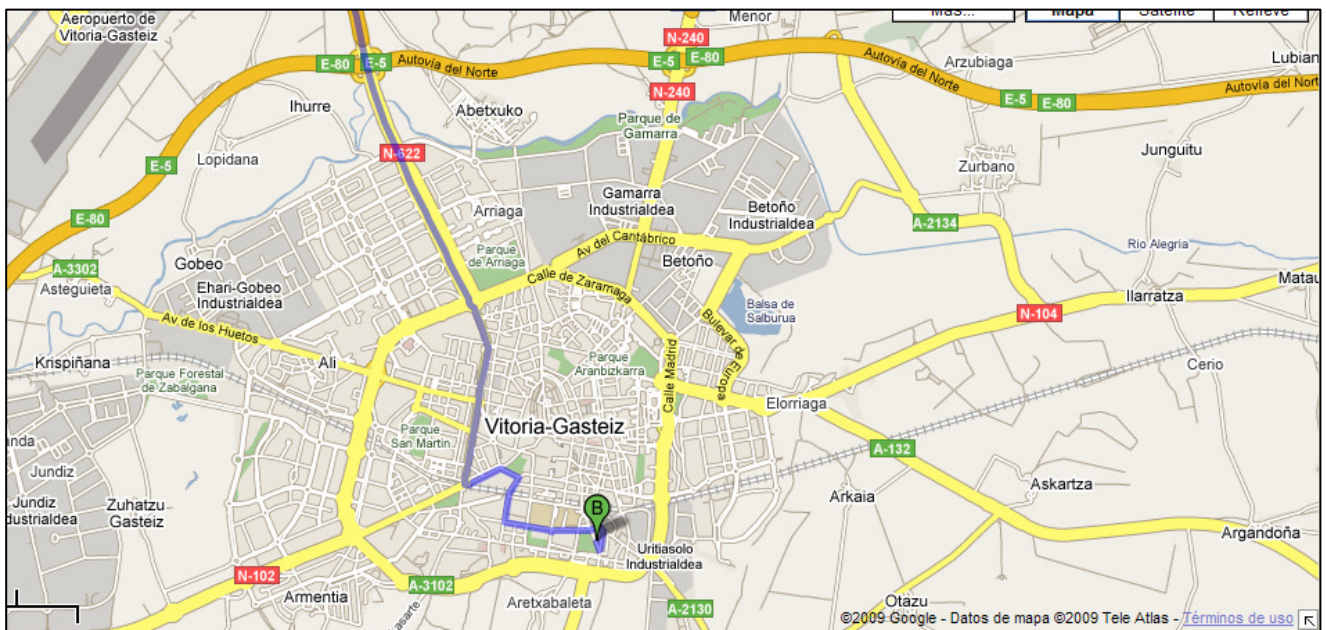

# Hegoalde Bilbotik

## Bilbao

1. Eskubira biratu **AP-68N(AP-68/Burgos/Vitoria-Gasteiz/Logroño/E-5)** Errepidea ordainsariekin
2. 5. irteera hartu **N-622** norabidean Errepideaordainsariekin
3. Bidebanatzean, ezkerrean mantendu **N-622** norabidean jarraitzeko Errepidean zatika ordainsariak
4. **Forondako atetik** jarraitu.
5. **Latinoamerika Plazan**, 2. Irteera hartu **Honduras** kalean.
6. Gasteiz etorbidetik jarraitu. Biribilgune bat pasa.
7. Biribilunean, 3. Irteera hartu **Gaztelako Atea** norabidean
8. Eskubira biratu **Ramón y Cajal** kalean
9. Eskubira biratu **Senda pasealekuan**
10. **Corazonistas** kaletik jarraitu.
11. Ezkerrera biratu **Nieves Cano** kalean. Biribilgune bat pasa
12. Eskubira biratu **Heraclio Fournier** kalean
13. Eskubira biratu **Txirula** kalean
14. Eskubira biratu **Alberto Schommer** norabidean
15. Eskubira biratu **Alberto Schommer** Kalean