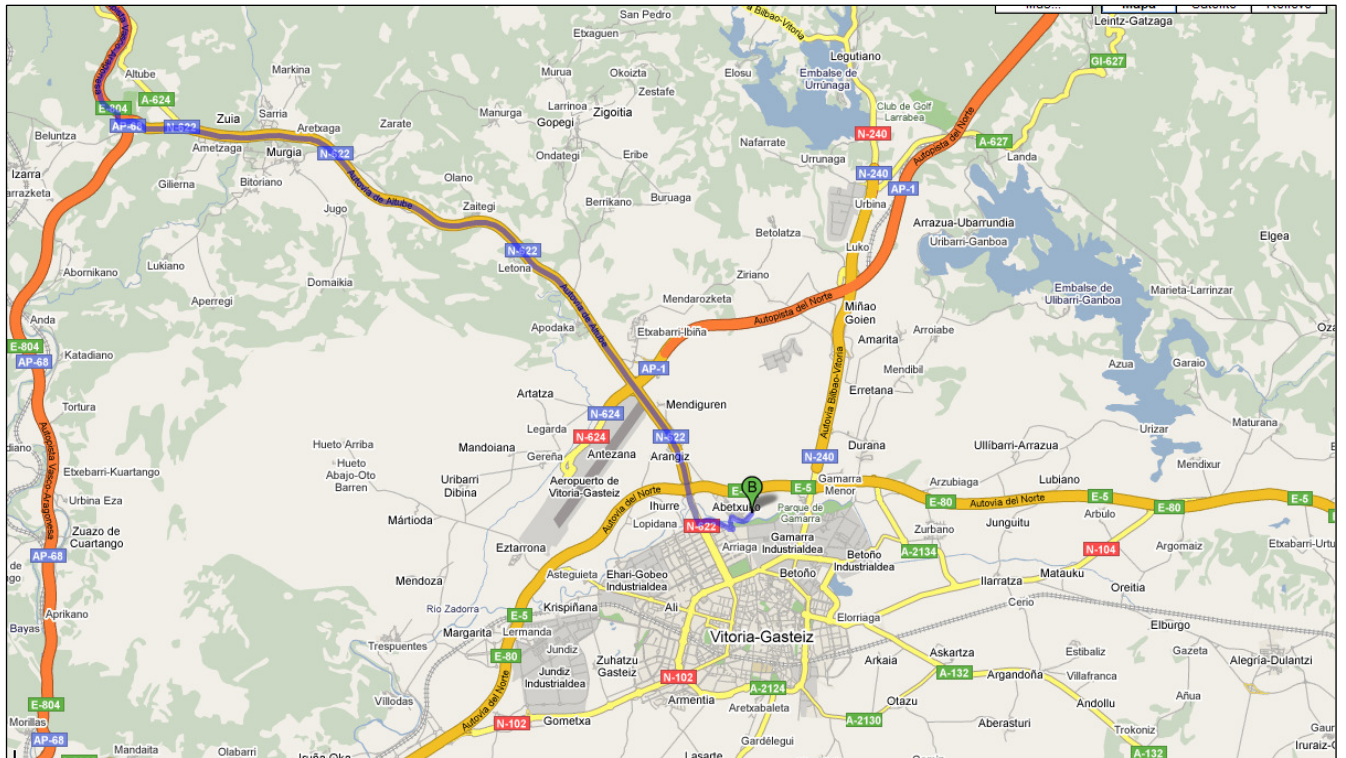

Abetxuko Bilbotik

 **Bilbao**

-
1. **AP-68an sartu (AP-68/Burgos/Vitoria-Gasteiz/Logroño/E-5) norabidea jarraitu**
Bidesariak dituen errepidea
 2. **5. irteera hartu N-622 norabidean**
Bidesariak dituen errepidea
 3. **Bide-banaketan, ezkerrean mantendu N-622 norabidea jarraituz eta N-622 an sartu.**
Bidesaridun errepidea
 4. Zadorrako Hiribideko irteera hartu
 5. Forondako Atean ezkerrera biratu
 6. Zadorrako etorbidean ezkerrera biratu
 7. Biribilgunean, hirugarren irteera hartu
 8. Biribilgunean, Presako kalean lehenengo irteera hartu
 9. Riberako kaletik jarraitu

 Riberako kalea
01013, Vitoria-Gasteiz