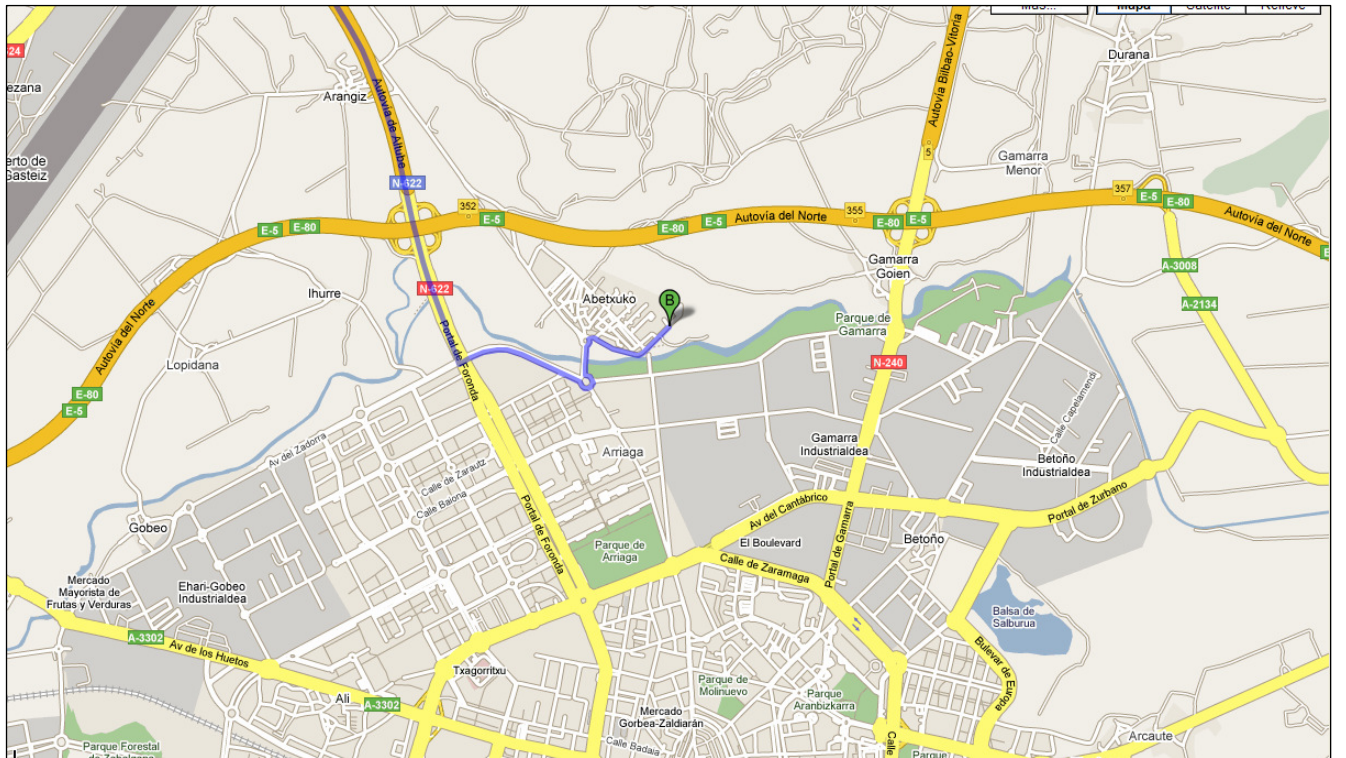

Abetxuko Bilbotik

 **Bilbao**

-
1. **AP-68an sartu (AP-68/Burgos/Vitoria-Gasteiz/Logroño/E-5) norabidea jarraitu**
Bidesariak dituen errepidea
 2. **5. irteera hartu N-622 norabidean**
Bidesariak dituen errepidea
 3. **Bide-banaketan, ezkerrean mantendu N-622 norabidea jarraituz eta N-622 an sartu.**
Bidesaridun errepidea
 4. Zadorrako Hiribideko irteera hartu
 5. Forondako Atean ezkerrera biratu
 6. Zadorrako etorbidean ezkerrera biratu
 7. Biribilgunean, hirugarren irteera hartu
 8. Biribilgunean, Presako kalean lehenengo irteera hartu
 9. Riberako kaletik jarraitu

 Riberako kalea
01013, Vitoria-Gasteiz