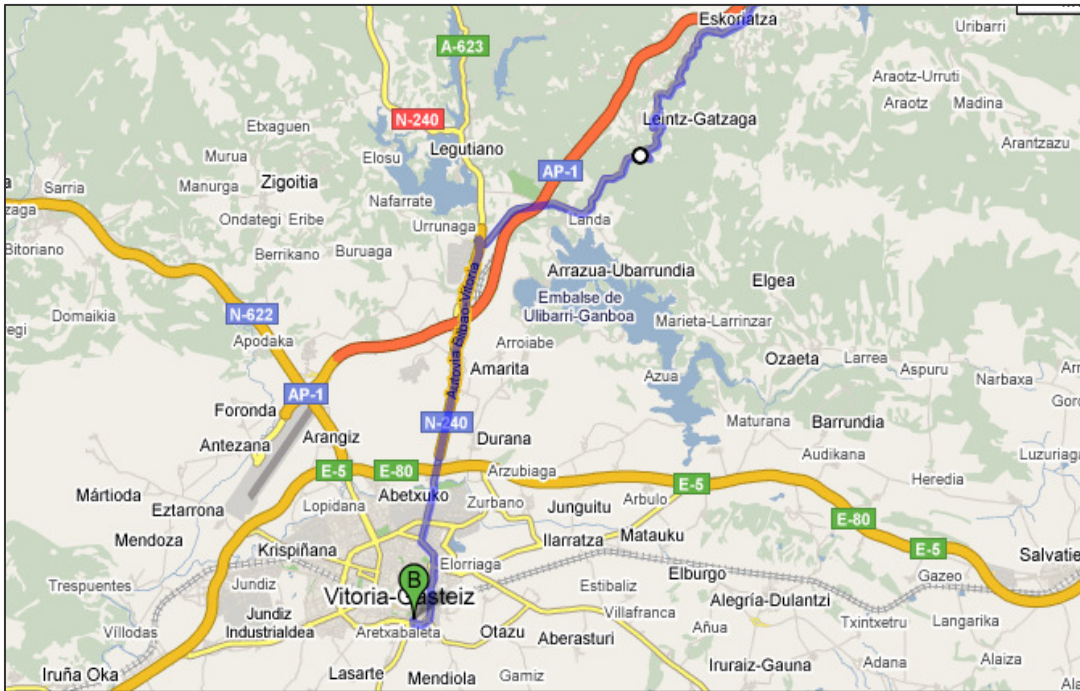

## Desde noroeste

Noroeste

- 
1. Sigue por **A-627**
  2. En la rotonda, toma la **primera** salida
  3. Gira ligeramente a la **derecha** para incorporarte a **N-240**  
Pasa una rotonda
  4. En la rotonda, toma la **segunda** salida en dirección **N-240/Portal de Gamarra**  
Continúa hacia Portal de Gamarra
  5. Gira a la **izquierda** en **Calle Madrid**  
Pasa una rotonda
  6. Sigue por **Calle de Jacinto Benavente**  
Pasa 4 rotondas
  7. En la rotonda, toma la **tercera** salida en dirección **Calle de Iturritxu**  
Pasa una rotonda
  8. Gira a la **derecha** en **Calle del Campo de los Palacios**

Calle del Campo de los Palacios