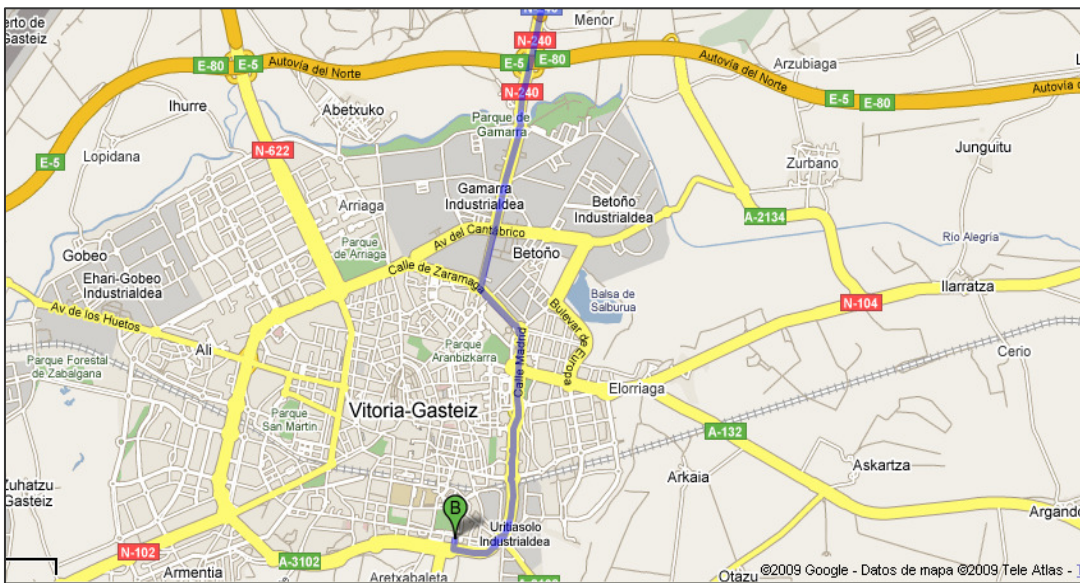

## Desde noroeste

Noroeste

- 
1. Sigue por **A-627**
  2. En la rotonda, toma la **primera** salida
  3. Gira ligeramente a la **derecha** para incorporarte a **N-240**  
Pasa una rotonda
  4. En la rotonda, toma la **segunda** salida en dirección **N-240/Portal de Gamarra**  
Continúa hacia Portal de Gamarra
  5. Gira a la **izquierda** en **Calle Madrid**  
Pasa una rotonda
  6. Sigue por **Calle de Jacinto Benavente**  
Pasa 4 rotondas
  7. En la rotonda, toma la **tercera** salida en dirección **Calle de Iturritxu**  
Pasa una rotonda
  8. Gira a la **derecha** en **Calle del Campo de los Palacios**

Calle del Campo de los Palacios