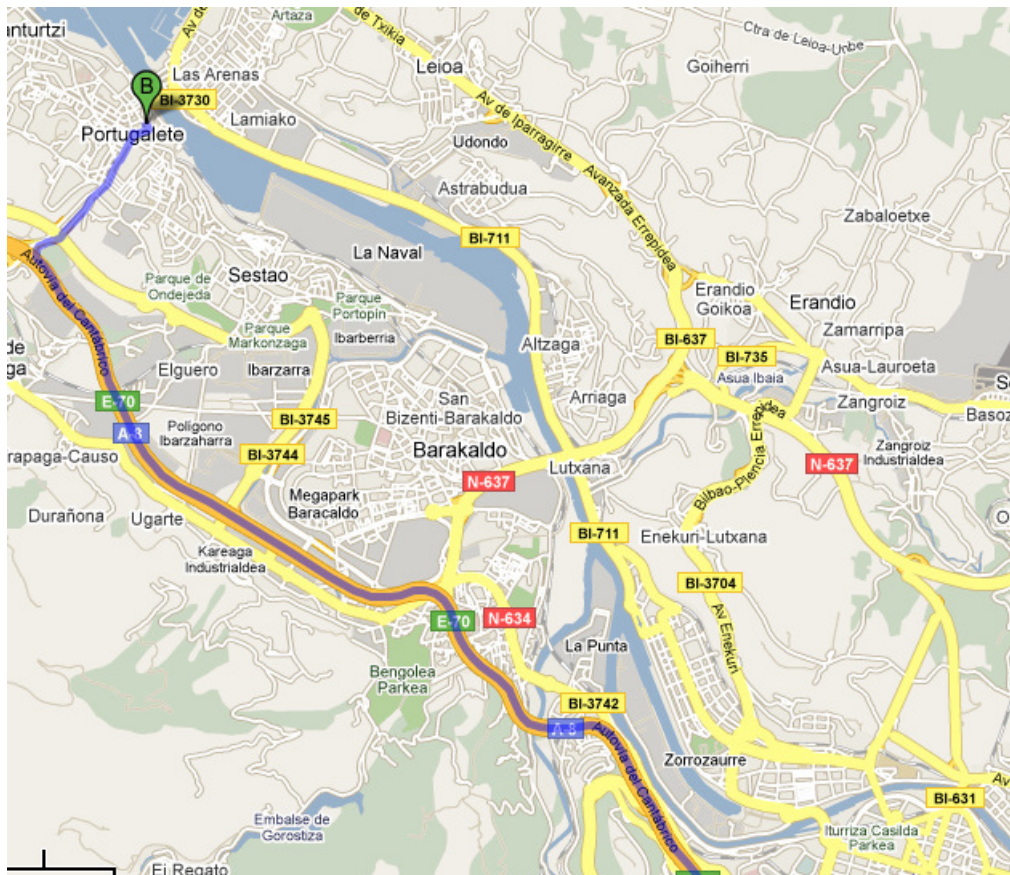

POLIDEPORTIVO MUNICIPAL ZUBIALDE

C/Martín Fernández Villarán, nº2

48920 Portugalete

Incorpórate a A-8

Toma la salida hacia Portugalete/Ortuella

Continúa recto 0,1 km

En la rotonda, toma la segunda salida en dirección Ballonti Auzoa

Gira ligeramente a la derecha para continuar por Ballonti Auzoa

Continúa por Av de Carlos VII.

Gira a la derecha en Calle del General Castaños

Toma la 1ª a la izquierda hasta Calle de Doña Casilda Iturrizar

Gira a la izquierda en Calle de Martín Fernández Villarán

El destino está a la derecha.

Calle de Martín Fernández Villarán, 248920 Portugalete