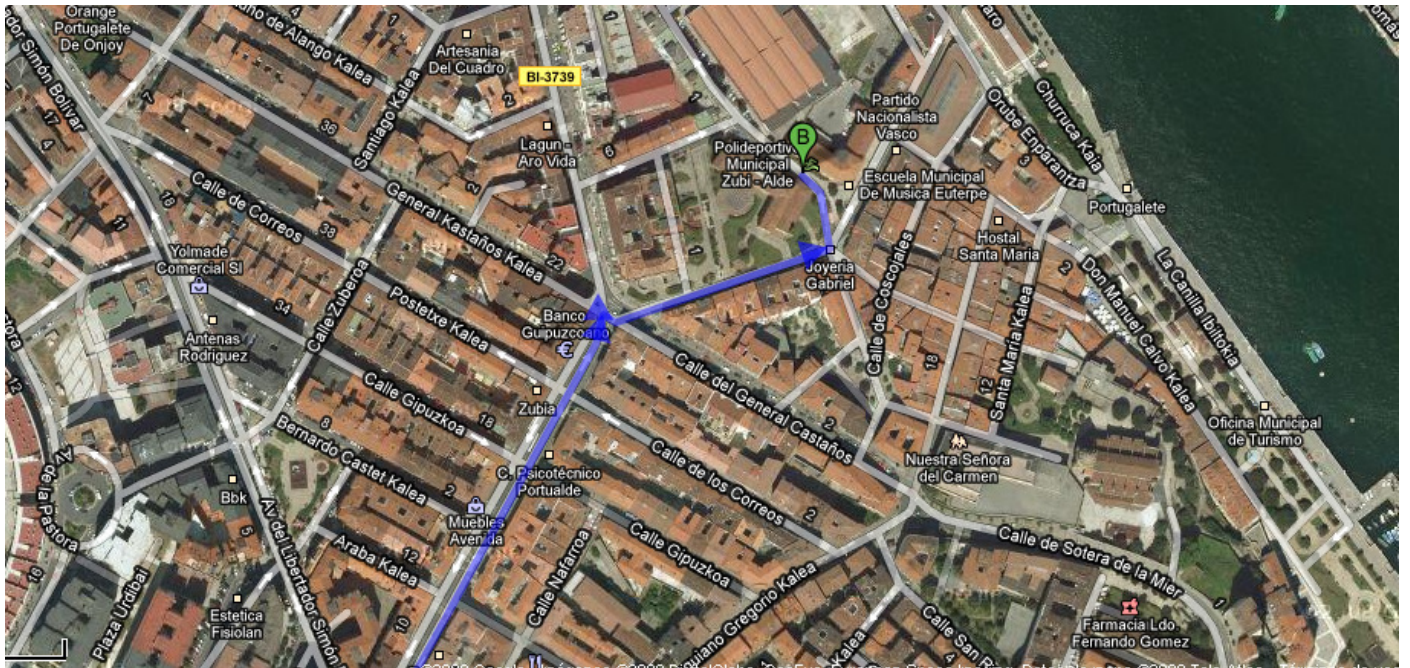

POLIDEPORTIVO MUNICIPAL ZUBIALDE

C/Martín Fernández Villarán, nº2

48920 Portugalete

Incorpórate a A-8

Toma la salida hacia Portugalete/Ortuella

Continúa recto 0,1 km

En la rotonda, toma la segunda salida en dirección Ballonti Auzoa

Gira ligeramente a la derecha para continuar por Ballonti Auzoa

Continúa por Av de Carlos VII.

Gira a la derecha en Calle del General Castaños

Toma la 1ª a la izquierda hasta Calle de Doña Casilda Iturrizar

Gira a la izquierda en Calle de Martín Fernández Villarán

El destino está a la derecha.

Calle de Martín Fernández Villarán, 248920 Portugalete