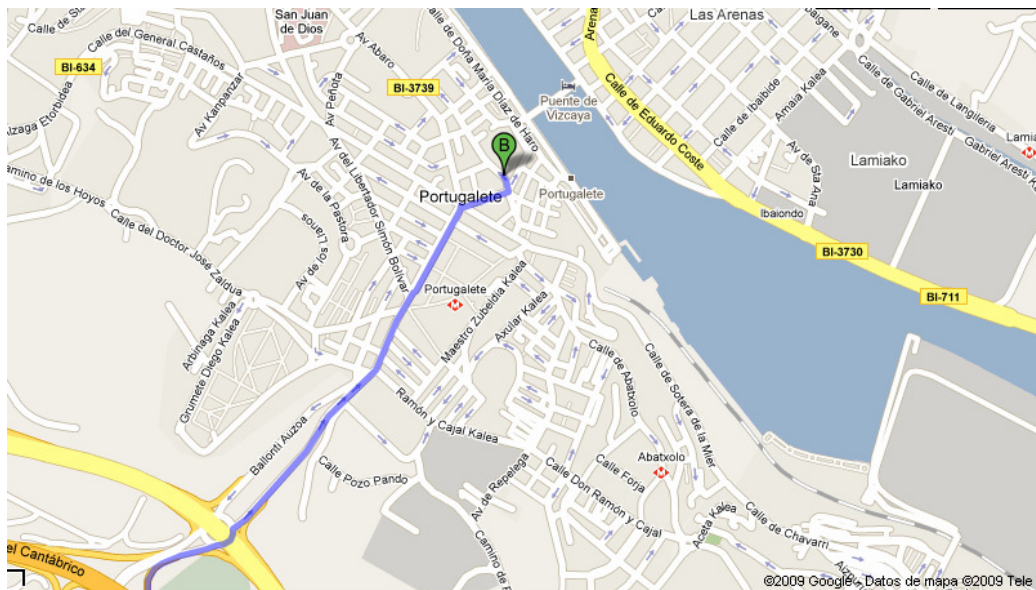

POLIDEPORTIVO MUNICIPAL ZUBIALDE

C/Martín Fernández Villarán, nº2

48920 Portugalete

Incorpórate a A-8

Toma la salida hacia Portugalete/Ortuella

Continúa recto 0,1 km

En la rotonda, toma la segunda salida en dirección Ballonti Auzoa

Gira ligeramente a la derecha para continuar por Ballonti Auzoa

Continúa por Av de Carlos VII.

Gira a la derecha en Calle del General Castaños

Toma la 1ª a la izquierda hasta Calle de Doña Casilda Iturrizar

Gira a la izquierda en Calle de Martín Fernández Villarán

El destino está a la derecha.

Calle de Martín Fernández Villarán, 248920 Portugalete