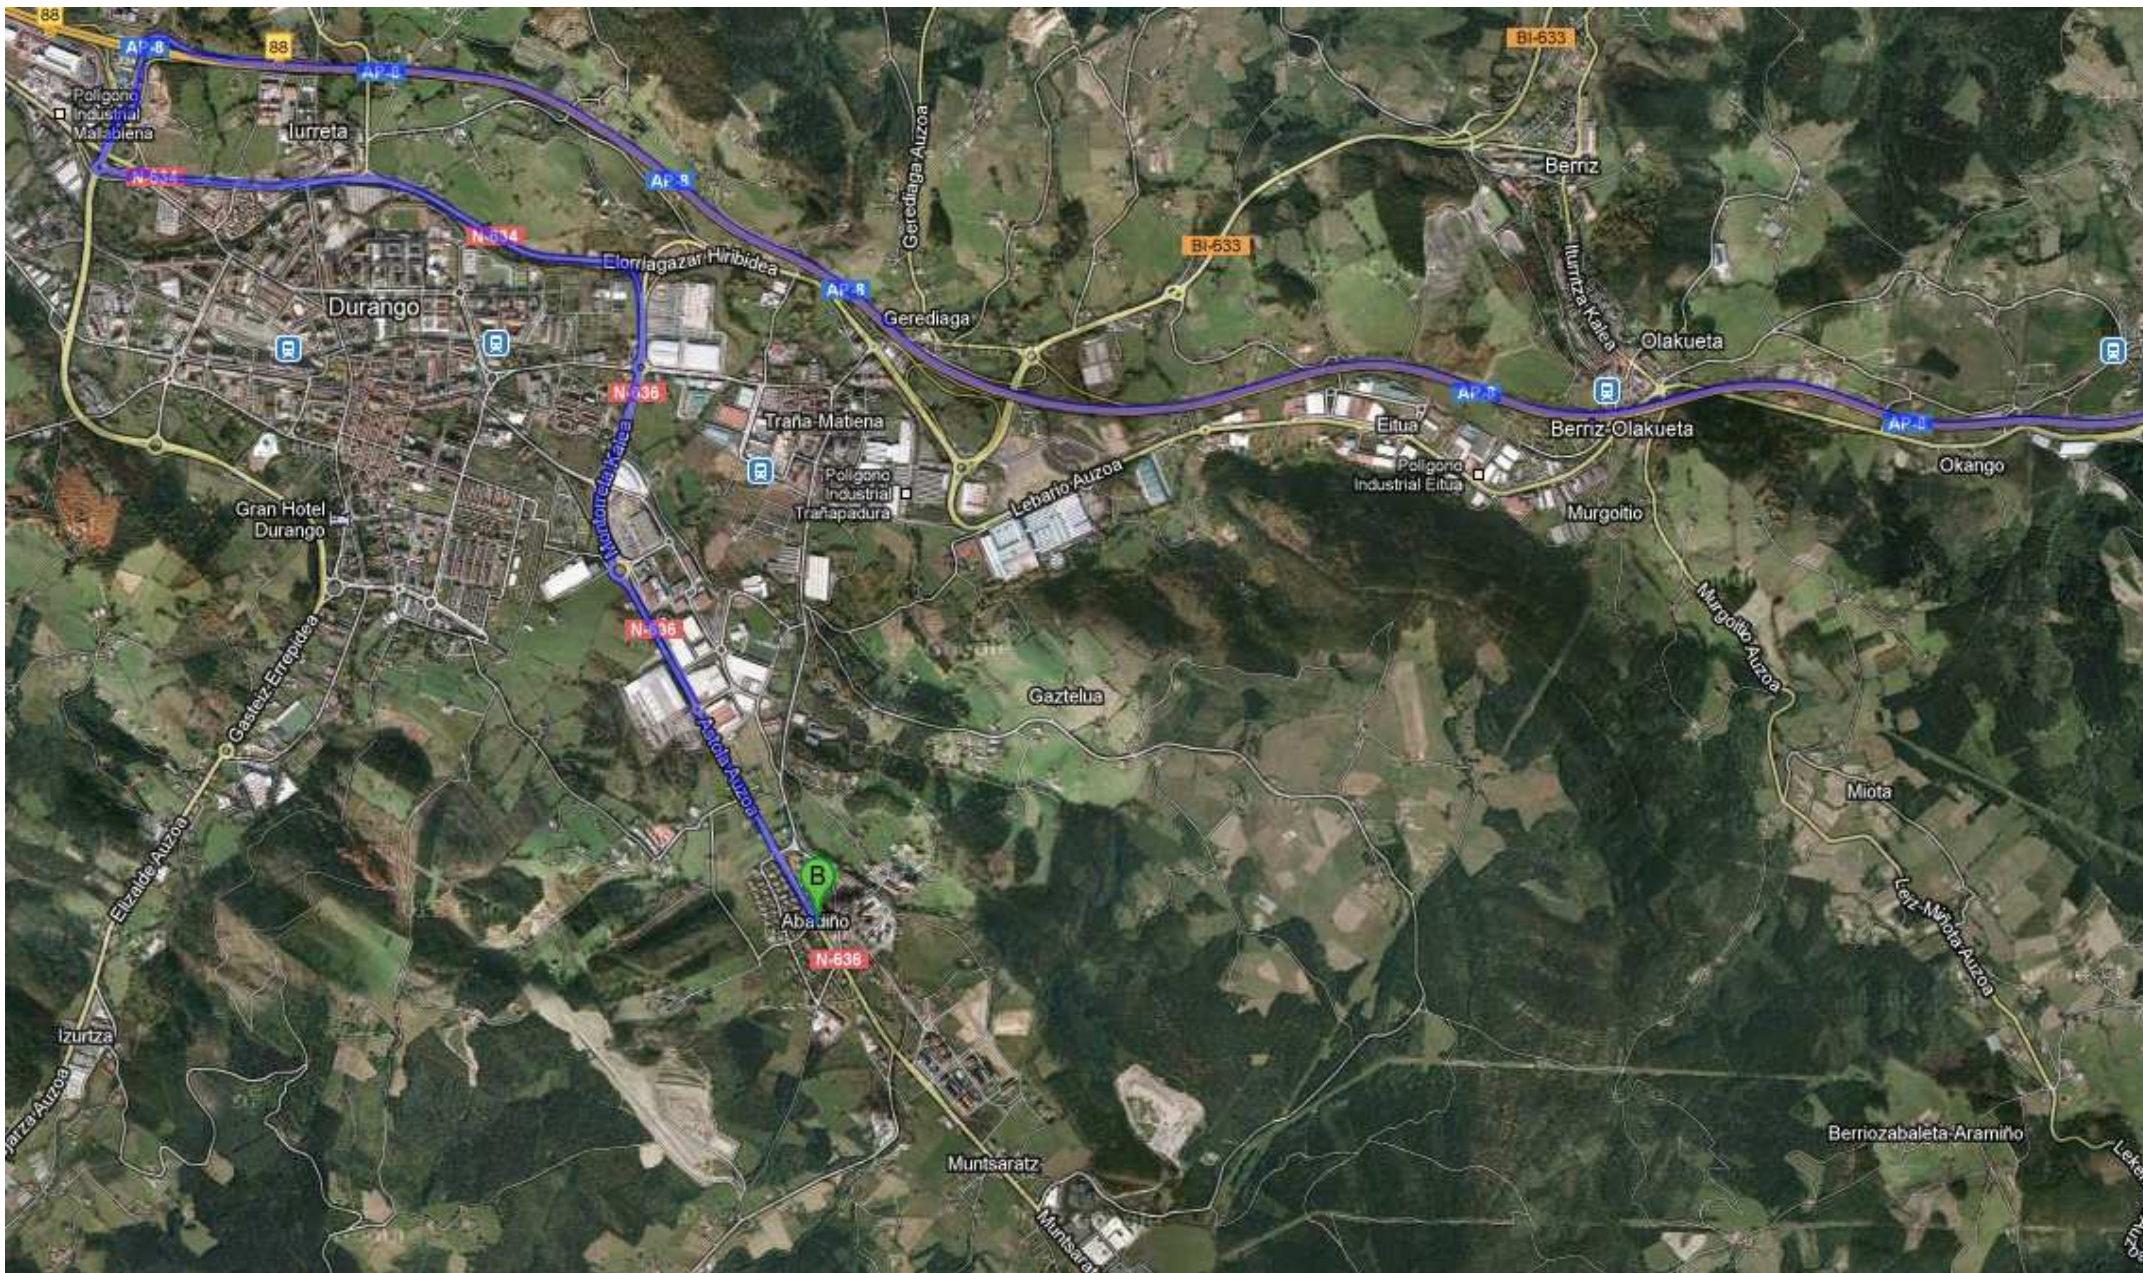

DONOSTIA-SAN SEBASTIÁN - ABADIÑO

Lasterketa
Gunea

NOLA IRITSI (DONOSTIA-SAN SEBASTIÁN)

- AP-8an sartu
- 88. Irteera hartu BI-623 norabidean, Iurreta/Durango/Vitoria/Gasteiz norabidean
- Zuzen jarraitu
- Biribilgunea pasatu
- Biribilgunean, 2.irteera hartu N-634 norabidean
- Biribilgunea pasatu
- N-634an sartu
- Mertakal zentzua/Abadiño/Elorrio/Arrasate/Mondragón norabidea jarraitu
- Urbitarte industrialdean sartu
- Biribilgunean, 2. Irteera hartu BI-2632 norabidean
- 2 biribilgune pasatu
- Ezkerrera biratu Astola Auzorantz
- Bidegurutzean, eskuman mantendu
- Gaztañodi Kaletik jarraitu
- Biribilgunean, lehenengo irteera hartu Dendarikoa Kalerantz
- Ezkerrera biratu Zeletabe Kalerantz
- Eskumara biratu Zeletabe Kalerantz
- Eskumara biratu Zeletabe Kalerantz
- Ferialeku Plazatik jarraitu
- Solokoa Klean eskumara biratu
- Solokoa Kalea
- 48220 Abadiño, Bizkaia

COMO LLEGAR (DONOSTIA-SAN SEBASTIÁN)

- Incorpórate a AP-8
- Toma la salida 88 hacia BI-623, en dirección Iurreta/Durango/Vitoria/Gasteiz
- Continúa recto
- Pasa una rotonda
- En la rotonda, toma la segunda salida en dirección N-634
- Pasa una rotonda
- Incorpórate a N-634
- Toma el ramal en dirección Centro comercial/Abadiño/Elorrio/Arrasate/Mondragón
- Incorpórate a Pol. Ind. Urbitarte
- En la rotonda, toma la segunda salida en dirección BI-2632
- Pasa 2 rotondas
- Gira a la izquierda hacia Astola Auzoa
- En la bifurcación, mantente a la derecha
- Continúa por Gaztañodi Kalea.
- En la rotonda, toma la primera salida en dirección Dendarikoa Kalea
- Gira a la izquierda hacia Zeletabe Kalea
- Gira a la derecha hacia Zeletabe Kalea
- Gira a la derecha hacia Zeletabe Kalea
- Continúa por Ferialeku Plaza.
- Gira a la derecha hacia Solokoa Kalea
- Solokoa Kalea
- 48220 Abadiño, Bizkaia