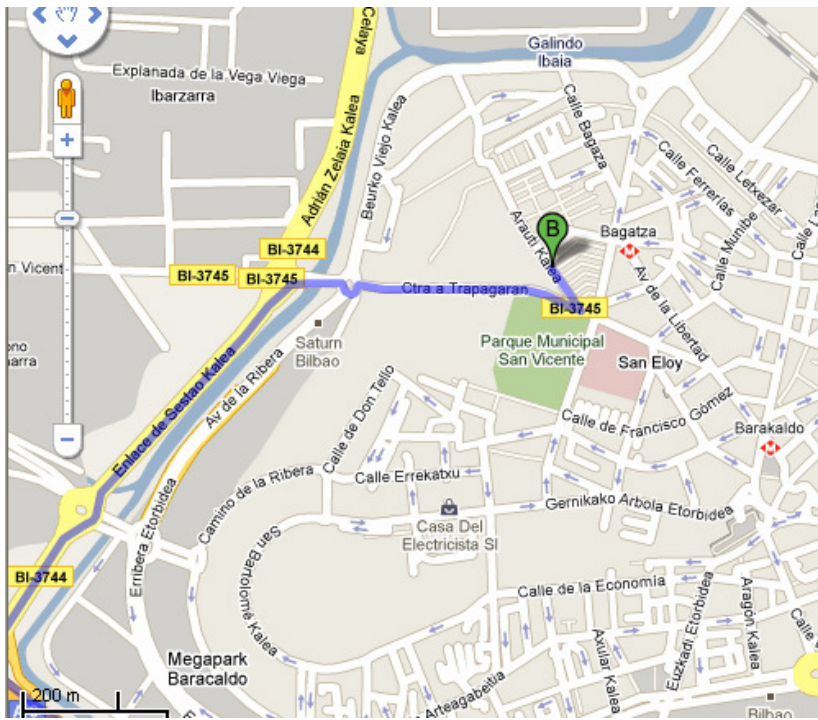

**Centro Escolar San Vicente de Paul**  
C/ Arauti 1  
48902 Barakaldo

Incorpórate a A-8

Toma la salida 124 hacia Sestao/Trapagaran/Valle de Trapaga

Incorpórate a Enlace de Sestao Kalea

En la rotonda, toma la segunda salida en dirección BI-3744/Enlace de Sestao Kalea

Continúa hacia BI-3744

En Rotonda de Sestao, toma la primera salida hacia BI-3745

Pasa una rotonda

Gira a la izquierda en Arauti Kalea

El destino está a la izquierda.

Calle Arauti, 1