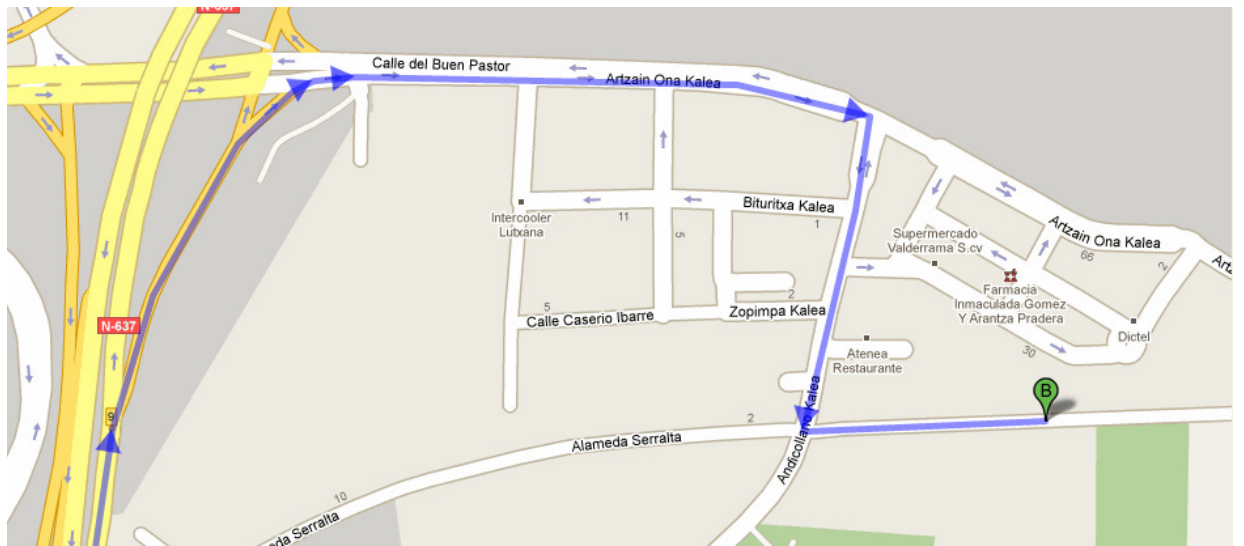

INSTALACIONES DEPORTIVAS DE SERRALTA

Alameda Serralta s/n
48903 Lutxana-Barakaldo

Incorpórate a A-8

Toma la salida hacia Leioa/Getxo

Incorpórate a N-637 (indicaciones para N-637/Bilbao/Getxo)

Toma la salida 9 hacia Barakaldo

Gira a la derecha en Av de Resurrección María de Azkue

Continúa por Artzain Ona Kalea.

Gira a la derecha en Andicollano Kalea

Gira a la izquierda en Alameda Serralta