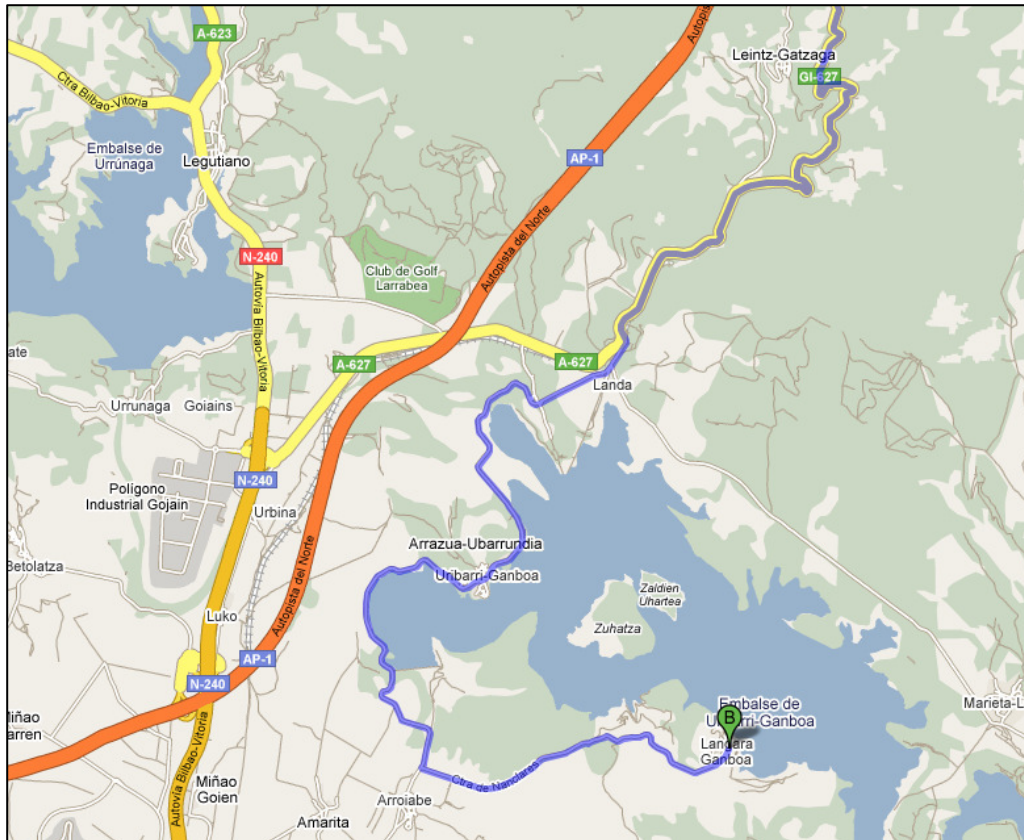

Ullibarri Ganboa desde noroeste

 **Noroeste**

-
1. Sigue por **A-627**

 2. Gira ligeramente a la **izquierda** en **A-3002**

 3. Gira a la **izquierda** en **A-4011/Ctra de Nanclares**

 4. Sigue por **Ctra de Acceso de Arróyabe a Nanclares de Gamboa**

 Carretera de Acceso de Arróyabe a Nanclares de Gamboa
01520, Arrozua-Ubarrundia