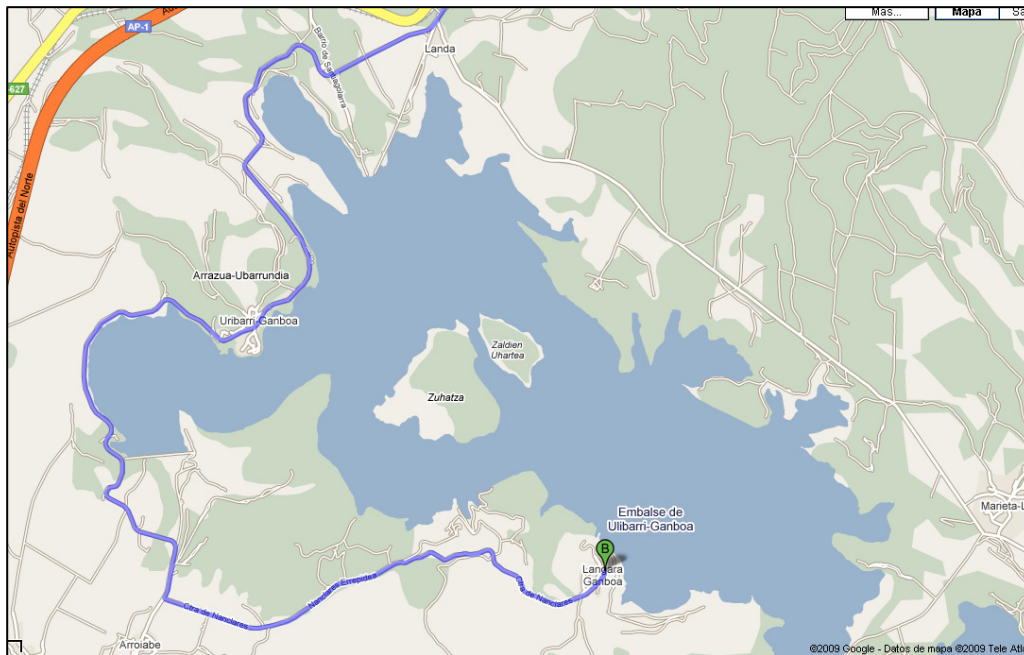

Ullibarri Ganboa desde noroeste

 **Noroeste**

-
1. Sigue por **A-627**

 2. Gira ligeramente a la **izquierda** en **A-3002**

 3. Gira a la **izquierda** en **A-4011/Ctra de Nanclares**

 4. Sigue por **Ctra de Acceso de Arróyabe a Nanclares de Gamboa**

 Carretera de Acceso de Arróyabe a Nanclares de Gamboa
01520, Arrozua-Ubarrundia