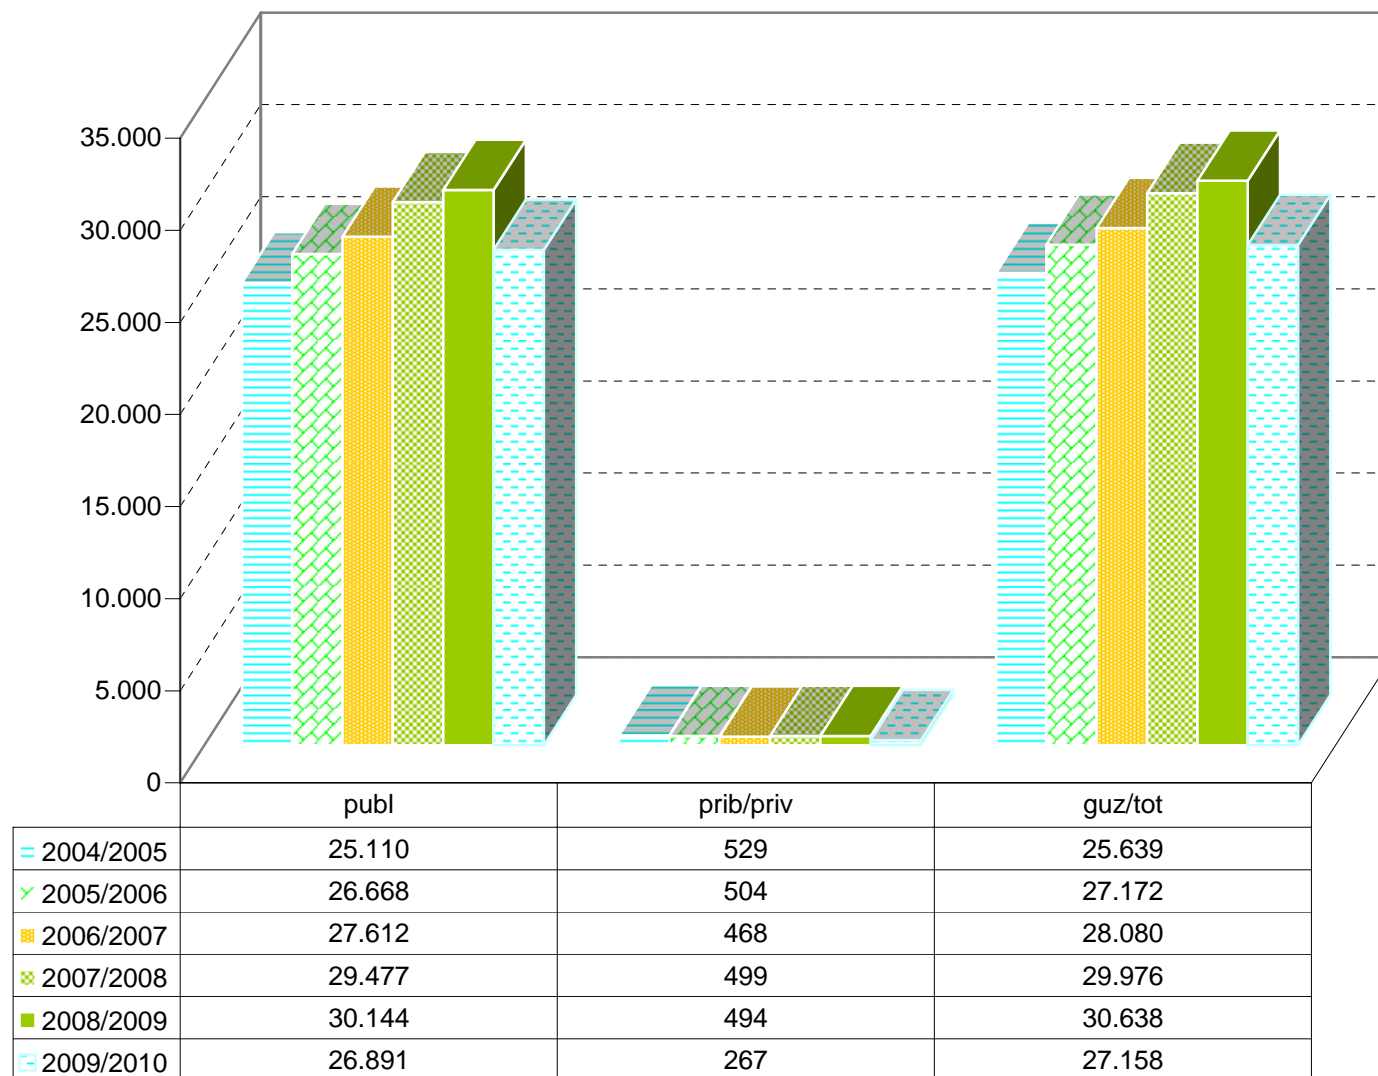

MATRIKULA-EAE
HELDUEN HEZKUNTZAKO IKASLEAK
ALUMNADO DE EDUCACIÓN DE LAS PERSONAS ADULTAS

MATRIKULA-EAE
HELDUEN HEZKUNTZAKO IKASLEAK
ALUMNADO DE EDUCACIÓN DE LAS PERSONAS ADULTAS

04/05

05/06

06/07

07/08

08/09