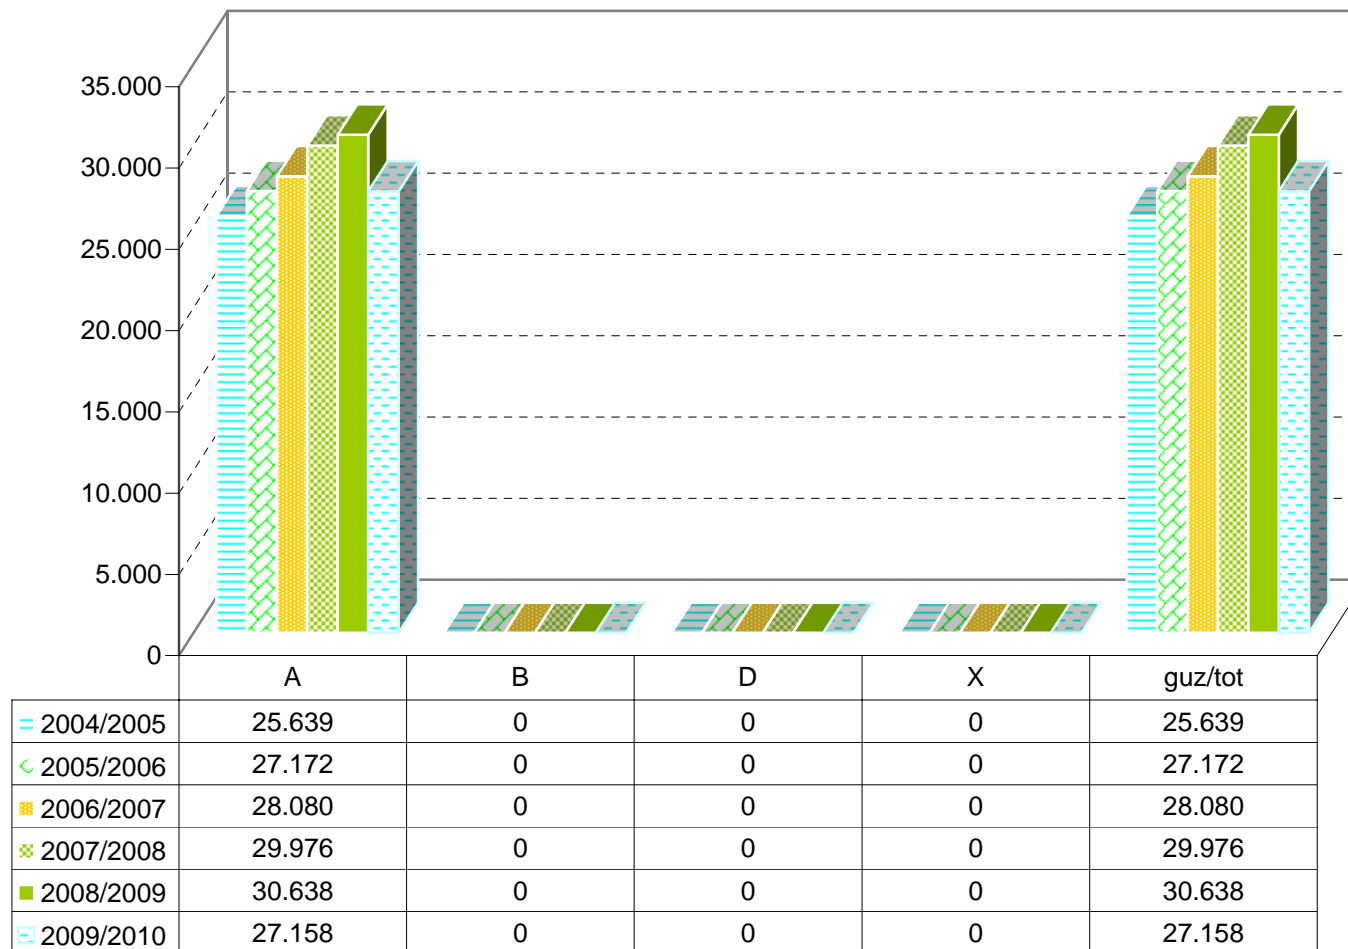

MATRIKULA - EAE
HELDUEN HEZKUNTZAKO IKASLEAK
ALUMNADO DE EDUCACIÓN DE LAS PERSONAS ADULTAS

MATRIKULA - EAE
HELDUEN HEZKUNTZAKO IKASLEAK
ALUMNADO DE EDUCACIÓN DE LAS PERSONAS ADULTAS

04/05

05/06

06/07

07/08

08/09

09/10