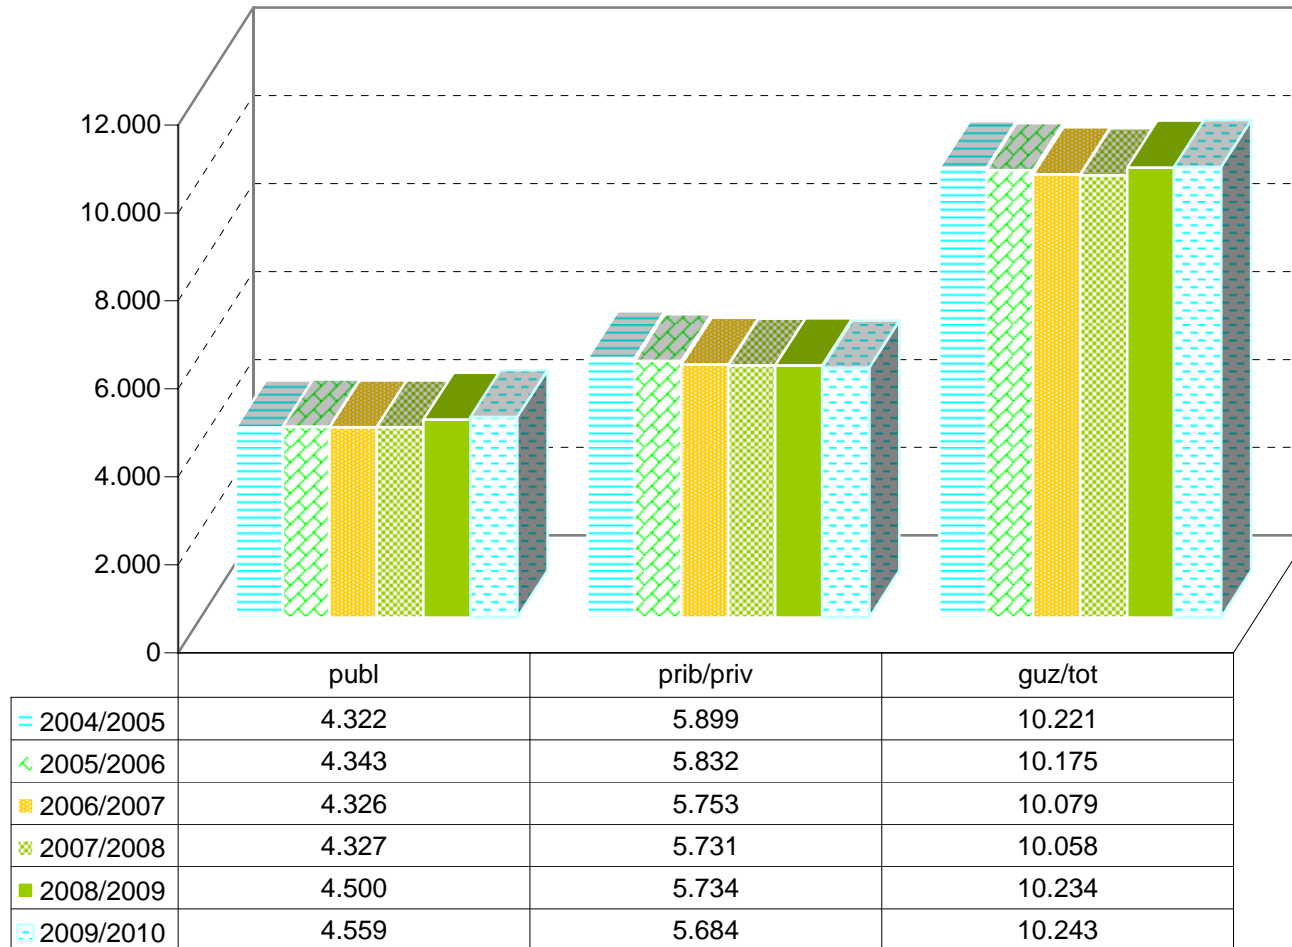

MATRIKULA-ARABA
HEZKUNTZA BEREZIKO IKASLEAK (DBH)
ALUMNADO DE EDUCACIÓN ESPECIAL (ESO)

04/05

05/06

06/07

07/08

08/09

09/10

MATRIKULA-ARABA
DERRIGORREZKO BIGARREN HEZKUNTZA-HEZKUNTZA BEREZIKO IKASLEAK
ALUMNADO DE EDUCACIÓN SECUNDARIA OBLIGATORIA-EDUCACIÓN ESPECIAL

MATRIKULA-ARABA

DERRIGORREZKO BIGARREN HEZKUNTZA-HEZKUNTZA BEREZIKO IKASLEAK
ALUMNADO DE EDUCACIÓN SECUNDARIA OBLIGATORIA-EDUCACIÓN ESPECIAL

04/05

05/06

06/07

07/08

08/09

09/10