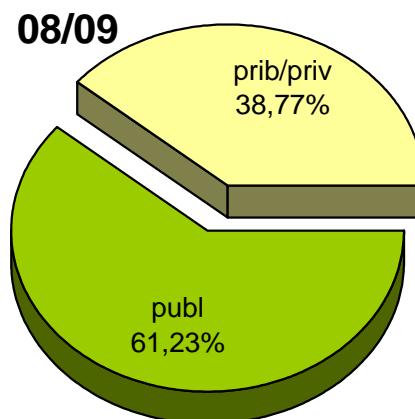

MATRIKULA-ARABA
HAUR HEZKUNTZAKO IKASLEAK / ALUMNADO DE EDUCACIÓN INFANTIL

MATRIKULA-ARABA
HAUR HEZKUNTZAKO IKASLEAK / ALUMNADO DE EDUCACIÓN INFANTIL

*MATRIKULA-ARABA
LEHEN MAILAKO HEZKUNTZAKO IKASLEAK
ALUMNADO DE EDUCACIÓN PRIMARIA*

MATRIKULA-ARABA
LEHEN MAILAKO HEZKUNTZAKO IKASLEAK
ALUMNADO DE EDUCACIÓN PRIMARIA

04/05

05/06

06/07

07/08

08/09

09/10

MATRIKULA-ARABA
HEZKUNTZA BEREZIKO IKASLEAK (HH-LMH)
ALUMNADO DE EDUCACIÓN ESPECIAL (INF-PRIM)