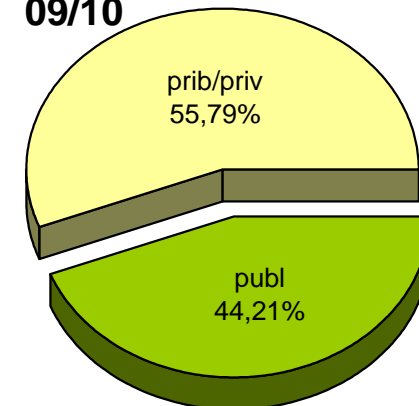

04/05

05/06

06/07

07/08

08/09

09/10

MATRIKULA-ARABA
DERRIGORREZKO BIGARREN HEZKUNTZAKO IKASLEAK
ALUMNADO DE EDUCACIÓN SECUNDARIA OBLIGATORIA

MATRIKULA-ARABA
DERRIGORREZKO BIGARREN HEZKUNTZAKO IKASLEAK
ALUMNADO DE EDUCACIÓN SECUNDARIA OBLIGATORIA

04/05

05/06

06/07

07/08

08/09

09/10

MATRIKULA-ARABA
HEZKUNTZA BEREZIKO IKASLEAK (DBH)
ALUMNADO DE EDUCACIÓN ESPECIAL (ESO)

	publ	prib/priv	guz/tot
2004/2005	50	15	65
2005/2006	49	16	65
2006/2007	44	13	57
2007/2008	58	14	72
2008/2009	61	13	74
2009/2010	66	14	80

MATRIKULA-ARABA
HEZKUNTZA BEREZIKO IKASLEAK (DBH)
ALUMNADO DE EDUCACIÓN ESPECIAL (ESO)

04/05

05/06

06/07

07/08

08/09

09/10

MATRIKULA-ARABA
DERRIGORREZKO BIGARREN HEZKUNTZA-HEZKUNTZA BEREZIKO IKASLEAK
ALUMNADO DE EDUCACIÓN SECUNDARIA OBLIGATORIA-EDUCACIÓN ESPECIAL