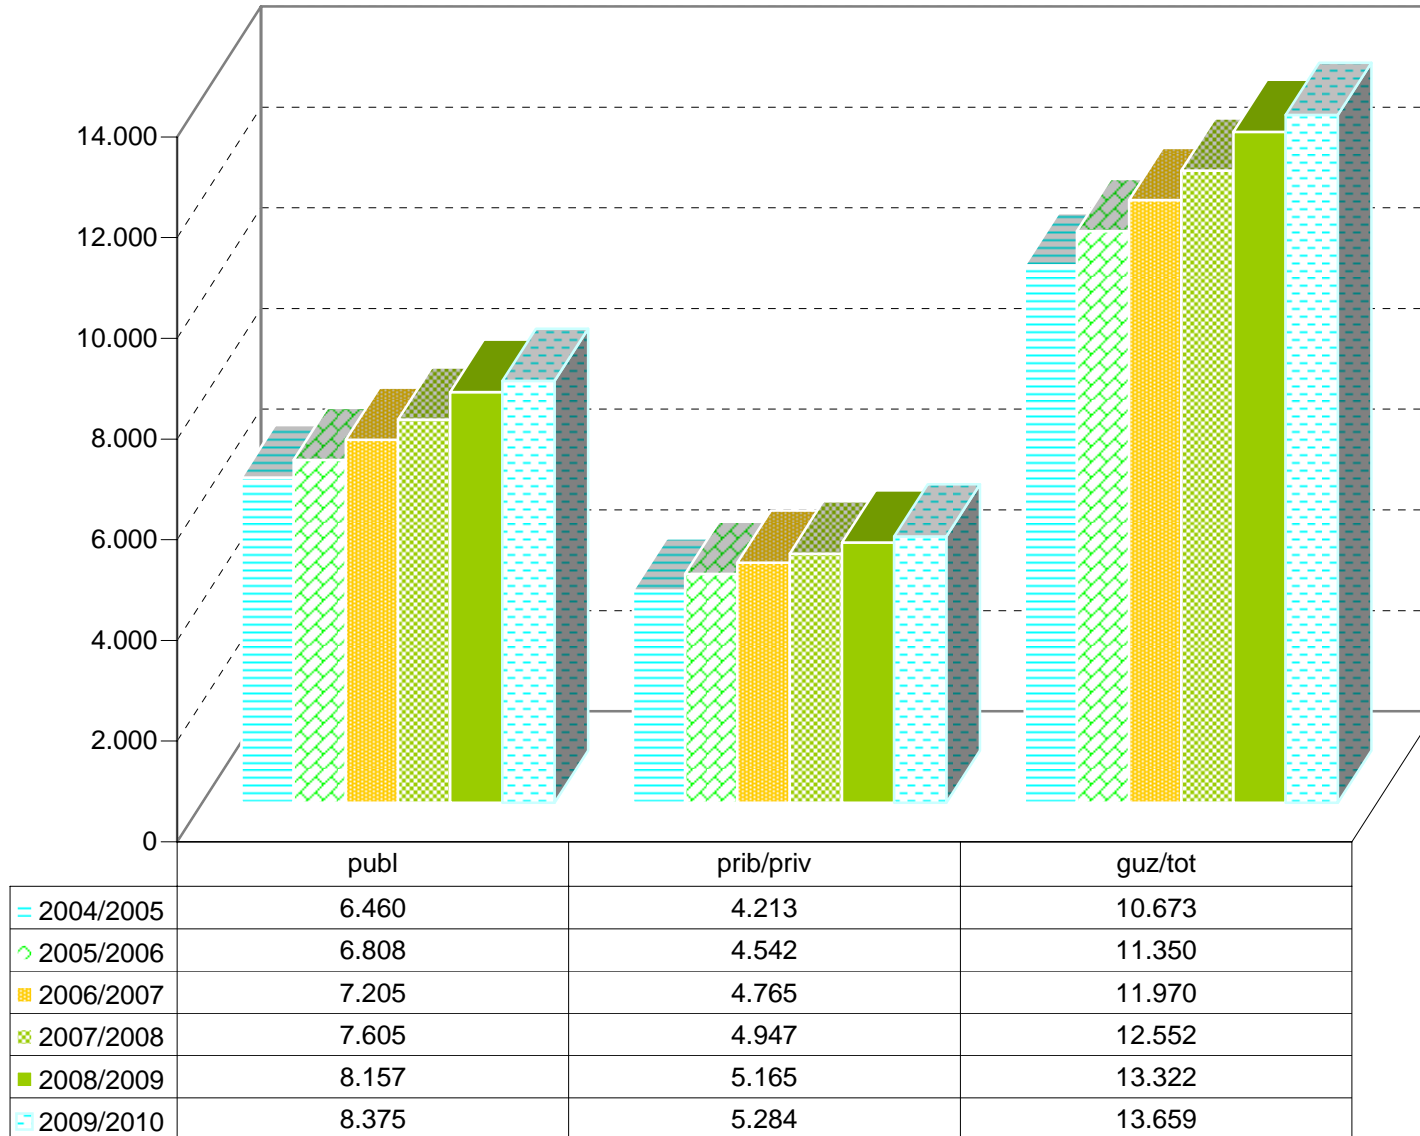

MATRIKULA-ARABA
HAUR HEZKUNTZAKO IKASLEAK / ALUMNADO DE EDUCACIÓN INFANTIL

MATRIKULA-ARABA
HAUR HEZKUNTZAKO IKASLEAK / ALUMNADO DE EDUCACIÓN INFANTIL

*MATRIKULA-ARABA
LEHEN MAILAKO HEZKUNTZAKO IKASLEAK
ALUMNADO DE EDUCACIÓN PRIMARIA*

MATRIKULA-ARABA
LEHEN MAILAKO HEZKUNTZAKO IKASLEAK
ALUMNADO DE EDUCACIÓN PRIMARIA

04/05

05/06

06/07

07/08

08/09

09/10

MATRIKULA-ARABA
HEZKUNTZA BEREZIKO IKASLEAK (HH-LMH)
ALUMNADO DE EDUCACIÓN ESPECIAL (INF-PRIM)