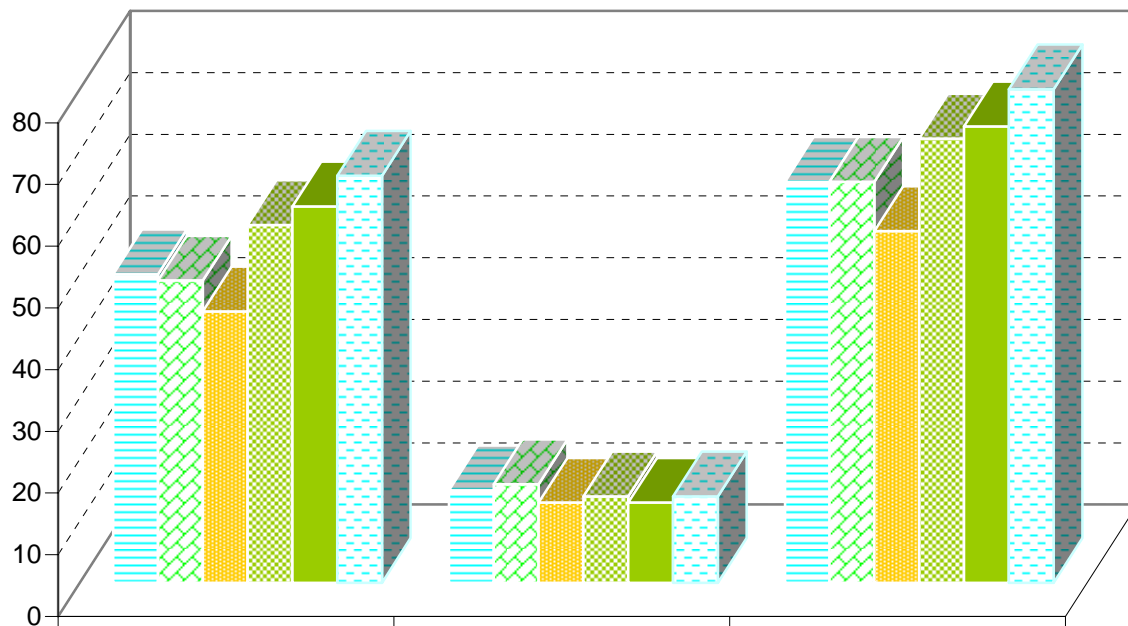

04/05

05/06

06/07

07/08

08/09

09/10

MATRIKULA-ARABA
DERRIGORREZKO BIGARREN HEZKUNTZAKO IKASLEAK
ALUMNADO DE EDUCACIÓN SECUNDARIA OBLIGATORIA

MATRIKULA-ARABA
DERRIGORREZKO BIGARREN HEZKUNTZAKO IKASLEAK
ALUMNADO DE EDUCACIÓN SECUNDARIA OBLIGATORIA

04/05

05/06

06/07

07/08

08/09

09/10

MATRIKULA-ARABA
HEZKUNTZA BEREZIKO IKASLEAK (DBH)
ALUMNADO DE EDUCACIÓN ESPECIAL (ESO)

	publ	prib/priv	guz/tot
2004/2005	50	15	65
2005/2006	49	16	65
2006/2007	44	13	57
2007/2008	58	14	72
2008/2009	61	13	74
2009/2010	66	14	80