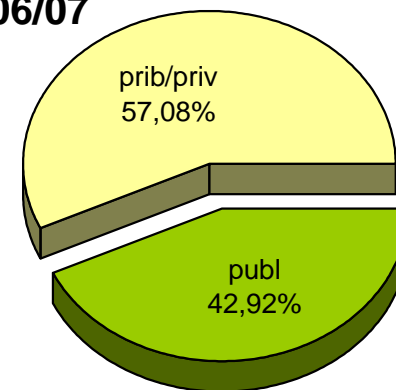

MATRIKULA-ARABA
HEZKUNTZA BEREZIKO IKASLEAK (DBH)
ALUMNADO DE EDUCACIÓN ESPECIAL (ESO)

04/05

05/06

06/07

07/08

08/09

09/10

MATRIKULA-ARABA
DERRIGORREZKO BIGARREN HEZKUNTZA-HEZKUNTZA BEREZIKO IKASLEAK
ALUMNADO DE EDUCACIÓN SECUNDARIA OBLIGATORIA-EDUCACIÓN ESPECIAL

MATRIKULA-ARABA

DERRIGORREZKO BIGARREN HEZKUNTZA-HEZKUNTZA BEREZIKO IKASLEAK
ALUMNADO DE EDUCACIÓN SECUNDARIA OBLIGATORIA-EDUCACIÓN ESPECIAL

04/05

05/06

06/07

07/08

08/09

09/10