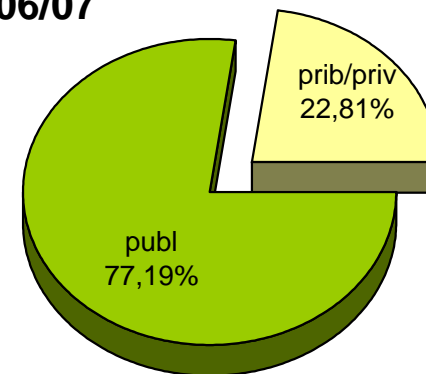

04/05

05/06

06/07

07/08

08/09

09/10

MATRIKULA-ARABA
DERRIGORREZKO BIGARREN HEZKUNTZAKO IKASLEAK
ALUMNADO DE EDUCACIÓN SECUNDARIA OBLIGATORIA

MATRIKULA-ARABA
DERRIGORREZKO BIGARREN HEZKUNTZAKO IKASLEAK
ALUMNADO DE EDUCACIÓN SECUNDARIA OBLIGATORIA

04/05

05/06

06/07

07/08

08/09

09/10

MATRIKULA-ARABA
HEZKUNTZA BEREZIKO IKASLEAK (DBH)
ALUMNADO DE EDUCACIÓN ESPECIAL (ESO)

	publ	prib/priv	guz/tot
2004/2005	50	15	65
2005/2006	49	16	65
2006/2007	44	13	57
2007/2008	58	14	72
2008/2009	61	13	74
2009/2010	66	14	80

MATRIKULA-ARABA
HEZKUNTZA BEREZIKO IKASLEAK (DBH)
ALUMNADO DE EDUCACIÓN ESPECIAL (ESO)

04/05

05/06

06/07

07/08

08/09

09/10

MATRIKULA-ARABA
DERRIGORREZKO BIGARREN HEZKUNTZA-HEZKUNTZA BEREZIKO IKASLEAK
ALUMNADO DE EDUCACIÓN SECUNDARIA OBLIGATORIA-EDUCACIÓN ESPECIAL

MATRIKULA-ARABA

DERRIGORREZKO BIGARREN HEZKUNTZA-HEZKUNTZA BEREZIKO IKASLEAK
ALUMNADO DE EDUCACIÓN SECUNDARIA OBLIGATORIA-EDUCACIÓN ESPECIAL

04/05

05/06

06/07

07/08

08/09

09/10