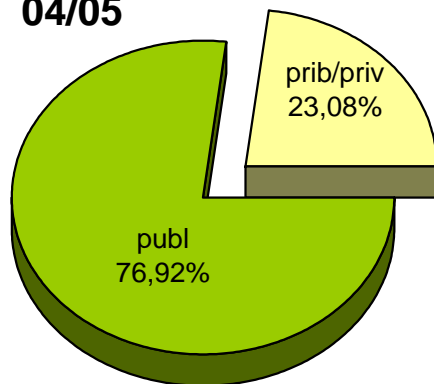

04/05

05/06

06/07

07/08

08/09

09/10

MATRIKULA-ARABA
DERRIGORREZKO BIGARREN HEZKUNTZAKO IKASLEAK
ALUMNADO DE EDUCACIÓN SECUNDARIA OBLIGATORIA

MATRIKULA-ARABA
DERRIGORREZKO BIGARREN HEZKUNTZAKO IKASLEAK
ALUMNADO DE EDUCACIÓN SECUNDARIA OBLIGATORIA

04/05

05/06

06/07

07/08

08/09

09/10

MATRIKULA-ARABA
HEZKUNTZA BEREZIKO IKASLEAK (DBH)
ALUMNADO DE EDUCACIÓN ESPECIAL (ESO)

	publ	prib/priv	guz/tot
2004/2005	50	15	65
2005/2006	49	16	65
2006/2007	44	13	57
2007/2008	58	14	72
2008/2009	61	13	74
2009/2010	66	14	80

MATRIKULA-ARABA
HEZKUNTZA BEREZIKO IKASLEAK (DBH)
ALUMNADO DE EDUCACIÓN ESPECIAL (ESO)

04/05

05/06

06/07

07/08

08/09

09/10

MATRIKULA-ARABA
DERRIGORREZKO BIGARREN HEZKUNTZA-HEZKUNTZA BEREZIKO IKASLEAK
ALUMNADO DE EDUCACIÓN SECUNDARIA OBLIGATORIA-EDUCACIÓN ESPECIAL