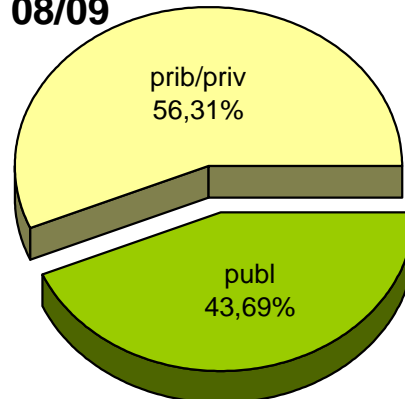

04/05

05/06

06/07

07/08

08/09

09/10

MATRIKULA-ARABA
DERRIGORREZKO BIGARREN HEZKUNTZAKO IKASLEAK
ALUMNADO DE EDUCACIÓN SECUNDARIA OBLIGATORIA

MATRIKULA-ARABA
DERRIGORREZKO BIGARREN HEZKUNTZAKO IKASLEAK
ALUMNADO DE EDUCACIÓN SECUNDARIA OBLIGATORIA

04/05

05/06

06/07

07/08

08/09

09/10

MATRIKULA-ARABA
HEZKUNTZA BEREZIKO IKASLEAK (DBH)
ALUMNADO DE EDUCACIÓN ESPECIAL (ESO)

	publ	prib/priv	guz/tot
2004/2005	50	15	65
2005/2006	49	16	65
2006/2007	44	13	57
2007/2008	58	14	72
2008/2009	61	13	74
2009/2010	66	14	80

MATRIKULA-ARABA
HEZKUNTZA BEREZIKO IKASLEAK (DBH)
ALUMNADO DE EDUCACIÓN ESPECIAL (ESO)

04/05

05/06

06/07

07/08

08/09

09/10

MATRIKULA-ARABA
DERRIGORREZKO BIGARREN HEZKUNTZA-HEZKUNTZA BEREZIKO IKASLEAK
ALUMNADO DE EDUCACIÓN SECUNDARIA OBLIGATORIA-EDUCACIÓN ESPECIAL