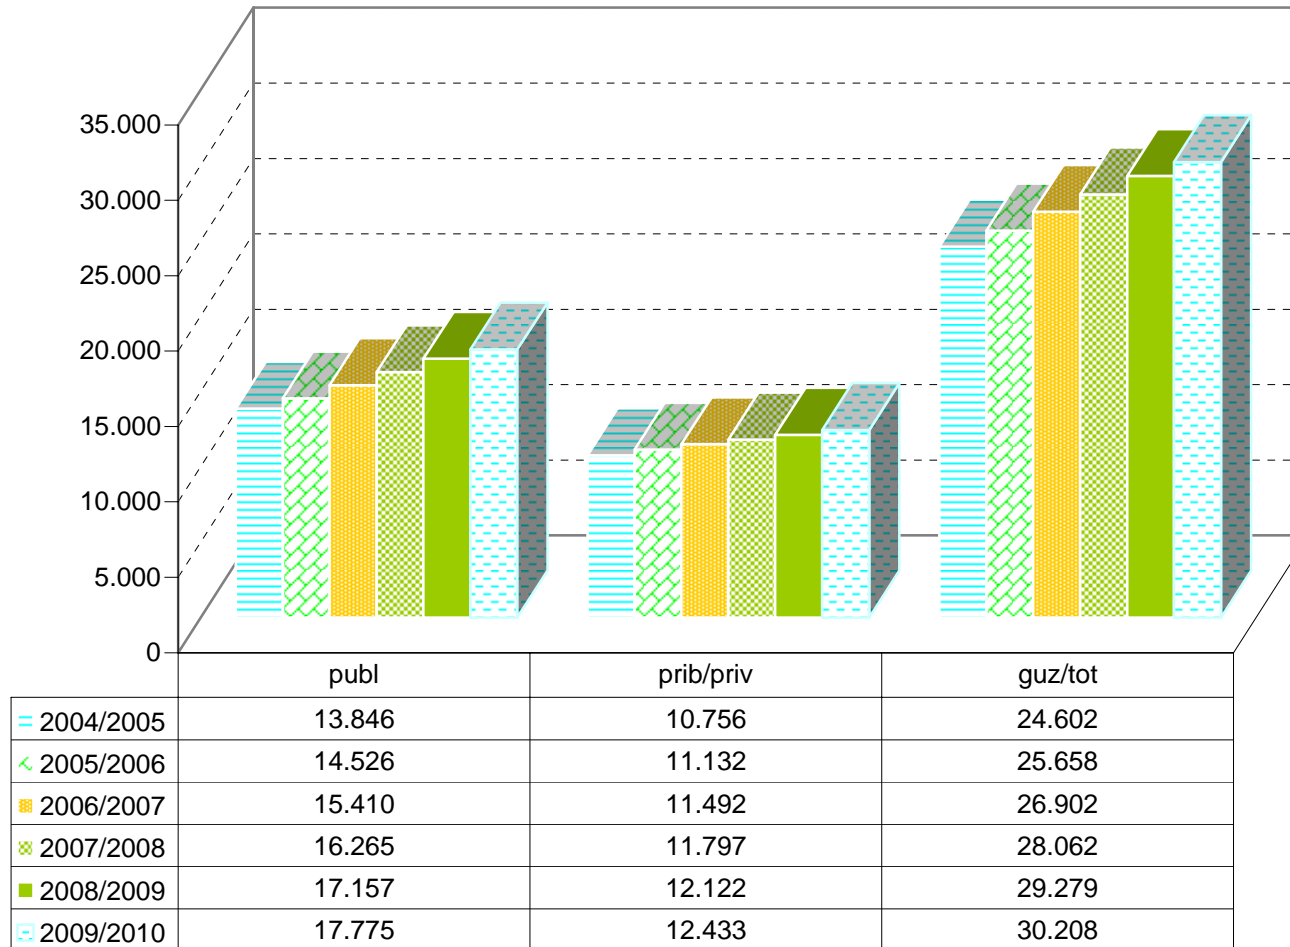

04/05

05/06

06/07

07/08

08/09

09/10

MATRIKULA-ARABA
HASIERAKO IRAKASKUNTZAKO IKASLEAK (HH-LMH-HB)
ALUMNADO DE ENSEÑANZAS INICIALES (INF-PRIM-EE)

MATRIKULA-ARABA
HASIERAKO IRAKASKUNTZAKO IKASLEAK (HH-LMH-HB)
ALUMNADO DE ENSEÑANZAS INICIALES (INF-PRIM-EE)

04/05

05/06

06/07

07/08

08/09

09/10

MATRIKULA-ARABA
DERRIGORREZKO BIGARREN HEZKUNTZAKO IKASLEAK
ALUMNADO DE EDUCACIÓN SECUNDARIA OBLIGATORIA

MATRIKULA-ARABA
DERRIGORREZKO BIGARREN HEZKUNTZAKO IKASLEAK
ALUMNADO DE EDUCACIÓN SECUNDARIA OBLIGATORIA