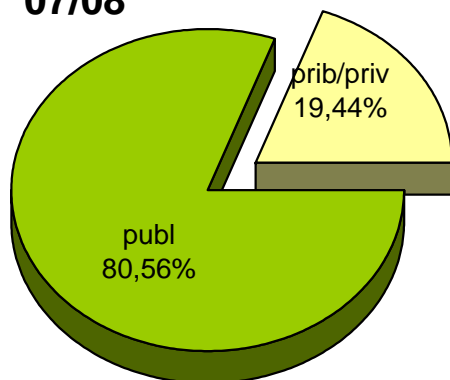

04/05

05/06

06/07

07/08

08/09

09/10

MATRIKULA-ARABA
DERRIGORREZKO BIGARREN HEZKUNTZAKO IKASLEAK
ALUMNADO DE EDUCACIÓN SECUNDARIA OBLIGATORIA

MATRIKULA-ARABA
DERRIGORREZKO BIGARREN HEZKUNTZAKO IKASLEAK
ALUMNADO DE EDUCACIÓN SECUNDARIA OBLIGATORIA

04/05

05/06

06/07

07/08

08/09

09/10

MATRIKULA-ARABA
HEZKUNTZA BEREZIKO IKASLEAK (DBH)
ALUMNADO DE EDUCACIÓN ESPECIAL (ESO)

	publ	prib/priv	guz/tot
2004/2005	50	15	65
2005/2006	49	16	65
2006/2007	44	13	57
2007/2008	58	14	72
2008/2009	61	13	74
2009/2010	66	14	80

MATRIKULA-ARABA
HEZKUNTZA BEREZIKO IKASLEAK (DBH)
ALUMNADO DE EDUCACIÓN ESPECIAL (ESO)

04/05

05/06

06/07

07/08

08/09

09/10

MATRIKULA-ARABA
DERRIGORREZKO BIGARREN HEZKUNTZA-HEZKUNTZA BEREZIKO IKASLEAK
ALUMNADO DE EDUCACIÓN SECUNDARIA OBLIGATORIA-EDUCACIÓN ESPECIAL

MATRIKULA-ARABA

DERRIGORREZKO BIGARREN HEZKUNTZA-HEZKUNTZA BEREZIKO IKASLEAK
ALUMNADO DE EDUCACIÓN SECUNDARIA OBLIGATORIA-EDUCACIÓN ESPECIAL

04/05

05/06

06/07

07/08

08/09

09/10