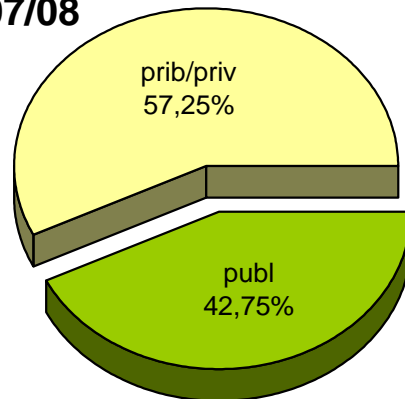

04/05

05/06

06/07

07/08

08/09

09/10

MATRIKULA-ARABA
DERRIGORREZKO BIGARREN HEZKUNTZAKO IKASLEAK
ALUMNADO DE EDUCACIÓN SECUNDARIA OBLIGATORIA

MATRIKULA-ARABA
DERRIGORREZKO BIGARREN HEZKUNTZAKO IKASLEAK
ALUMNADO DE EDUCACIÓN SECUNDARIA OBLIGATORIA

04/05

05/06

06/07

07/08

08/09

09/10

MATRIKULA-ARABA
HEZKUNTZA BEREZIKO IKASLEAK (DBH)
ALUMNADO DE EDUCACIÓN ESPECIAL (ESO)

	publ	prib/priv	guz/tot
2004/2005	50	15	65
2005/2006	49	16	65
2006/2007	44	13	57
2007/2008	58	14	72
2008/2009	61	13	74
2009/2010	66	14	80

MATRIKULA-ARABA
HEZKUNTZA BEREZIKO IKASLEAK (DBH)
ALUMNADO DE EDUCACIÓN ESPECIAL (ESO)

04/05

05/06

06/07

07/08

08/09

09/10

MATRIKULA-ARABA
DERRIGORREZKO BIGARREN HEZKUNTZA-HEZKUNTZA BEREZIKO IKASLEAK
ALUMNADO DE EDUCACIÓN SECUNDARIA OBLIGATORIA-EDUCACIÓN ESPECIAL