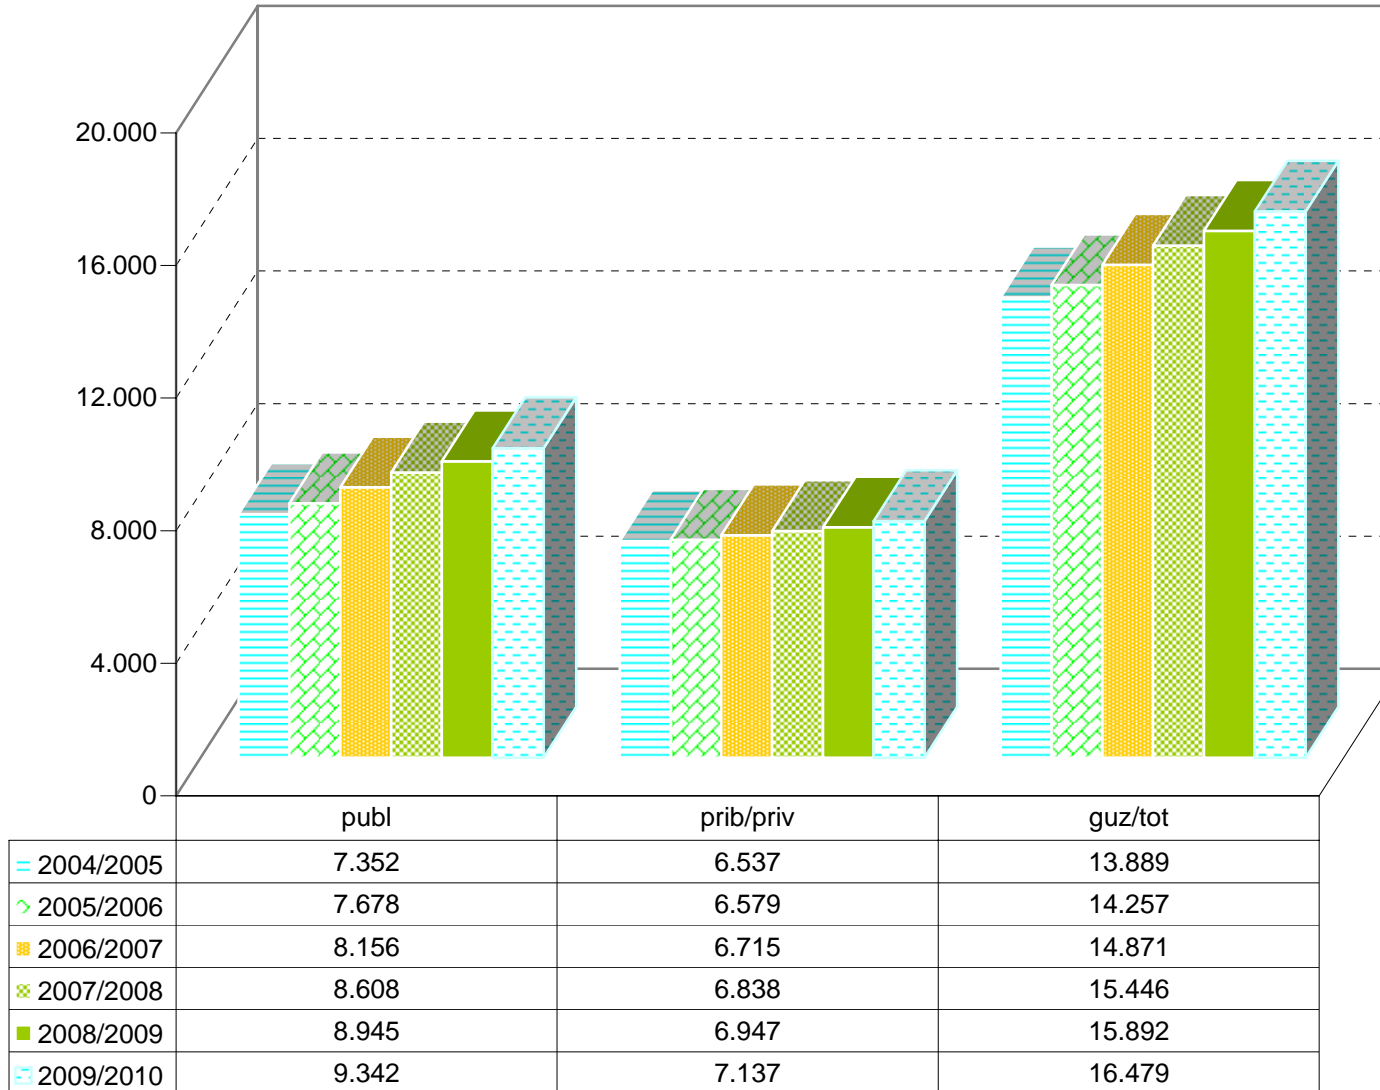

MATRIKULA-ARABA
HAUR HEZKUNTZAKO IKASLEAK / ALUMNADO DE EDUCACIÓN INFANTIL

MATRIKULA-ARABA
HAUR HEZKUNTZAKO IKASLEAK / ALUMNADO DE EDUCACIÓN INFANTIL

*MATRIKULA-ARABA
LEHEN MAILAKO HEZKUNTZAKO IKASLEAK
ALUMNADO DE EDUCACIÓN PRIMARIA*

MATRIKULA-ARABA
LEHEN MAILAKO HEZKUNTZAKO IKASLEAK
ALUMNADO DE EDUCACIÓN PRIMARIA

04/05

05/06

06/07

07/08

08/09

09/10

MATRIKULA-ARABA
HEZKUNTZA BEREZIKO IKASLEAK (HH-LMH)
ALUMNADO DE EDUCACIÓN ESPECIAL (INF-PRIM)