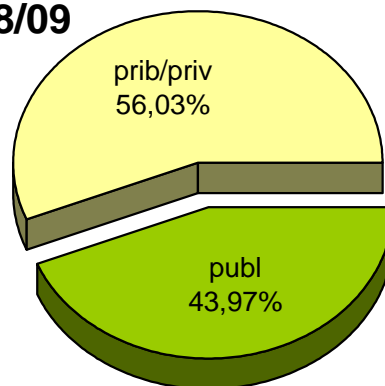

MATRIKULA-ARABA
HEZKUNTZA BEREZIKO IKASLEAK (DBH)
ALUMNADO DE EDUCACIÓN ESPECIAL (ESO)

04/05

05/06

06/07

07/08

08/09

09/10

MATRIKULA-ARABA
DERRIGORREZKO BIGARREN HEZKUNTZA-HEZKUNTZA BEREZIKO IKASLEAK
ALUMNADO DE EDUCACIÓN SECUNDARIA OBLIGATORIA-EDUCACIÓN ESPECIAL

MATRIKULA-ARABA

DERRIGORREZKO BIGARREN HEZKUNTZA-HEZKUNTZA BEREZIKO IKASLEAK
ALUMNADO DE EDUCACIÓN SECUNDARIA OBLIGATORIA-EDUCACIÓN ESPECIAL

04/05

05/06

06/07

07/08

08/09

09/10