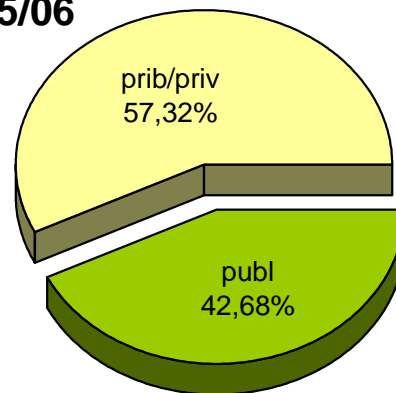

04/05

05/06

06/07

07/08

08/09

09/10

MATRIKULA-ARABA
DERRIGORREZKO BIGARREN HEZKUNTZAKO IKASLEAK
ALUMNADO DE EDUCACIÓN SECUNDARIA OBLIGATORIA

MATRIKULA-ARABA
DERRIGORREZKO BIGARREN HEZKUNTZAKO IKASLEAK
ALUMNADO DE EDUCACIÓN SECUNDARIA OBLIGATORIA

04/05

05/06

06/07

07/08

08/09

09/10

MATRIKULA-ARABA
HEZKUNTZA BEREZIKO IKASLEAK (DBH)
ALUMNADO DE EDUCACIÓN ESPECIAL (ESO)

	publ	prib/priv	guz/tot
2004/2005	50	15	65
2005/2006	49	16	65
2006/2007	44	13	57
2007/2008	58	14	72
2008/2009	61	13	74
2009/2010	66	14	80

MATRIKULA-ARABA
HEZKUNTZA BEREZIKO IKASLEAK (DBH)
ALUMNADO DE EDUCACIÓN ESPECIAL (ESO)

04/05

05/06

06/07

07/08

08/09

09/10

MATRIKULA-ARABA
DERRIGORREZKO BIGARREN HEZKUNTZA-HEZKUNTZA BEREZIKO IKASLEAK
ALUMNADO DE EDUCACIÓN SECUNDARIA OBLIGATORIA-EDUCACIÓN ESPECIAL

MATRIKULA-ARABA

DERRIGORREZKO BIGARREN HEZKUNTZA-HEZKUNTZA BEREZIKO IKASLEAK
ALUMNADO DE EDUCACIÓN SECUNDARIA OBLIGATORIA-EDUCACIÓN ESPECIAL

04/05

05/06

06/07

07/08

08/09

09/10