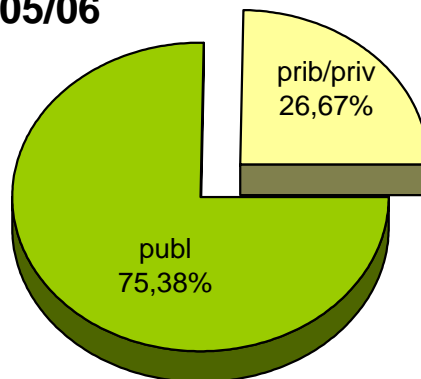

04/05

05/06

06/07

07/08

08/09

09/10

MATRIKULA-ARABA
DERRIGORREZKO BIGARREN HEZKUNTZAKO IKASLEAK
ALUMNADO DE EDUCACIÓN SECUNDARIA OBLIGATORIA

MATRIKULA-ARABA
DERRIGORREZKO BIGARREN HEZKUNTZAKO IKASLEAK
ALUMNADO DE EDUCACIÓN SECUNDARIA OBLIGATORIA

04/05

05/06

06/07

07/08

08/09

09/10

MATRIKULA-ARABA
HEZKUNTZA BEREZIKO IKASLEAK (DBH)
ALUMNADO DE EDUCACIÓN ESPECIAL (ESO)

	publ	prib/priv	guz/tot
2004/2005	50	15	65
2005/2006	49	16	65
2006/2007	44	13	57
2007/2008	58	14	72
2008/2009	61	13	74
2009/2010	66	14	80

MATRIKULA-ARABA
HEZKUNTZA BEREZIKO IKASLEAK (DBH)
ALUMNADO DE EDUCACIÓN ESPECIAL (ESO)

04/05

05/06

06/07

07/08

08/09

09/10

MATRIKULA-ARABA
DERRIGORREZKO BIGARREN HEZKUNTZA-HEZKUNTZA BEREZIKO IKASLEAK
ALUMNADO DE EDUCACIÓN SECUNDARIA OBLIGATORIA-EDUCACIÓN ESPECIAL