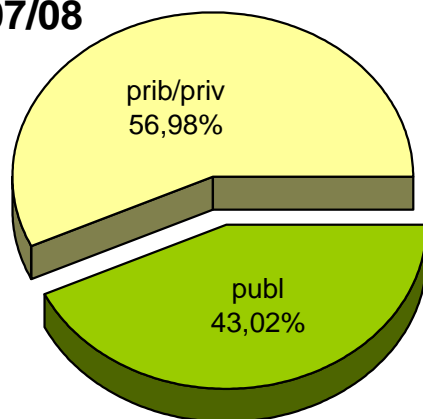

MATRIKULA-ARABA
HEZKUNTZA BEREZIKO IKASLEAK (DBH)
ALUMNADO DE EDUCACIÓN ESPECIAL (ESO)

04/05

05/06

06/07

07/08

08/09

09/10

MATRIKULA-ARABA
DERRIGORREZKO BIGARREN HEZKUNTZA-HEZKUNTZA BEREZIKO IKASLEAK
ALUMNADO DE EDUCACIÓN SECUNDARIA OBLIGATORIA-EDUCACIÓN ESPECIAL

MATRIKULA-ARABA

DERRIGORREZKO BIGARREN HEZKUNTZA-HEZKUNTZA BEREZIKO IKASLEAK
ALUMNADO DE EDUCACIÓN SECUNDARIA OBLIGATORIA-EDUCACIÓN ESPECIAL

04/05

05/06

06/07

07/08

08/09

09/10