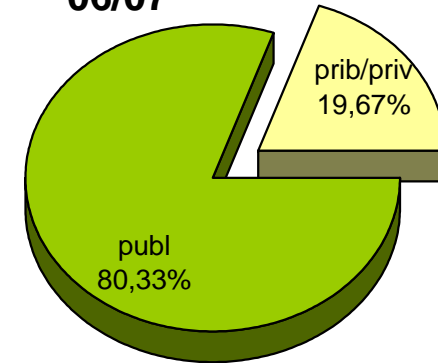

MATRIKULA-ARABA
LEHEN MAILAKO HEZKUNTZAKO IKASLEAK
ALUMNADO DE EDUCACIÓN PRIMARIA

04/05

05/06

06/07

07/08

08/09

09/10

MATRIKULA-ARABA
HEZKUNTZA BEREZIKO IKASLEAK (HH-LMH)
ALUMNADO DE EDUCACIÓN ESPECIAL (INF-PRIM)

	publ	prib/priv	guz/tot
2004/2005	34	6	40
2005/2006	40	11	51
2006/2007	49	12	61
2007/2008	52	12	64
2008/2009	55	10	65
2009/2010	58	12	70

MATRIKULA-ARABA
HEZKUNTZA BEREZIKO IKASLEAK (HH-LMH)
ALUMNADO DE EDUCACIÓN ESPECIAL (INF-PRIM)

04/05

05/06

06/07

07/08

08/09

09/10

MATRIKULA-ARABA
HASIERAKO IRAKASKUNTZAKO IKASLEAK (HH-LMH-HB)
ALUMNADO DE ENSEÑANZAS INICIALES (INF-PRIM-EE)

MATRIKULA-ARABA
HASIERAKO IRAKASKUNTZAKO IKASLEAK (HH-LMH-HB)
ALUMNADO DE ENSEÑANZAS INICIALES (INF-PRIM-EE)