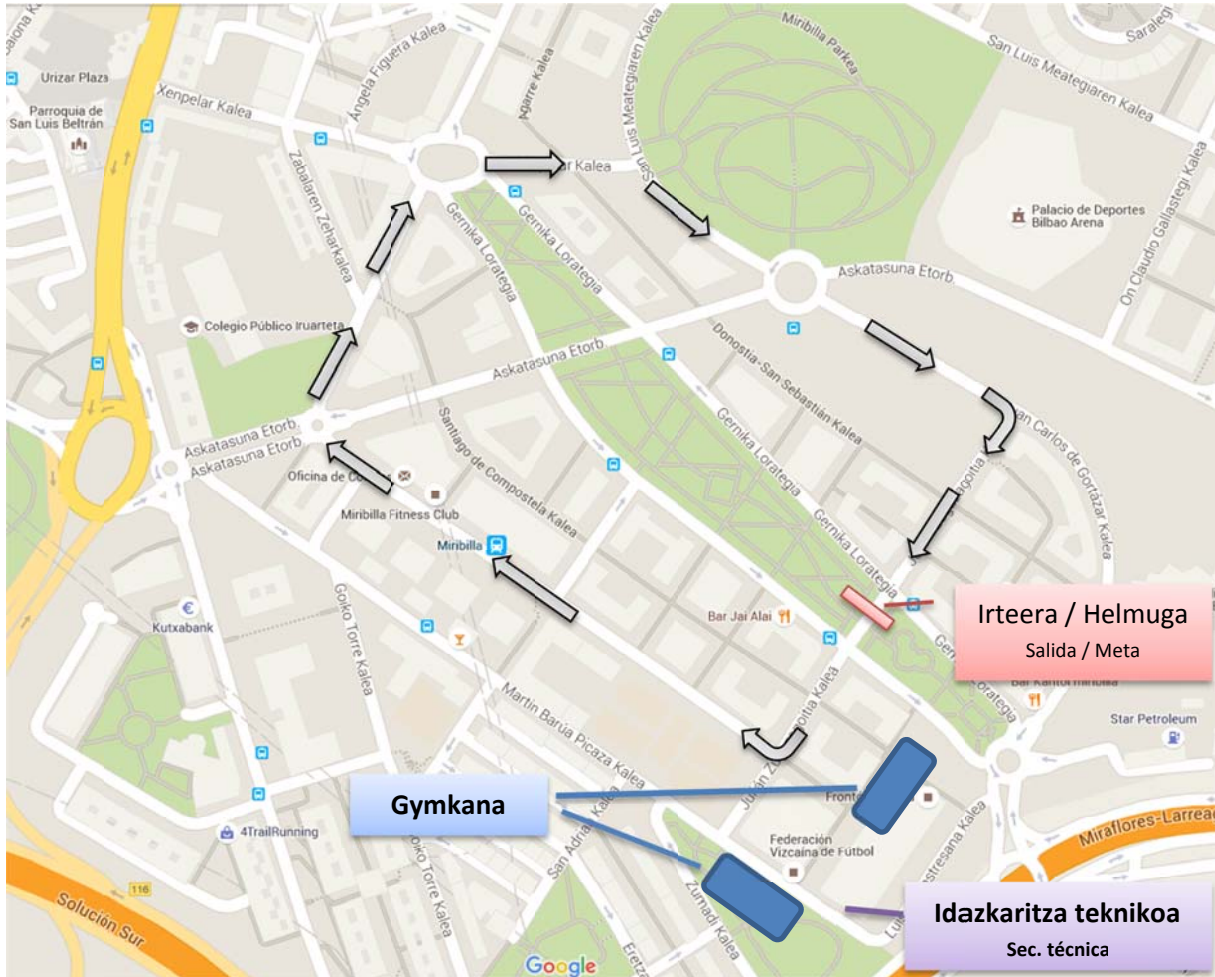

2016 zirkuitua

Circuito 2016

Zirkuitoaren neurria: 1.400m

Medida del circuito:

Neskak / Chicas: 7 bira / 7 vueltas (9,8 kms) Mutilak / Chicos: 10 bira / 10 vueltas (14 kms.)

Irteera / Helmuga: Gernikako lorategiak

Salida / meta: Jardines de Gernika

Gynkana: Kirol Etxea plaza / Zumadi parkea

Gynkana: Plaza de Casa del Deporte / Parque de Zumadi

Idazkaritza teknikoa: Kirol Etxea - balioa anitzeko gela

Secretaría técnica: Casa del Deporte – Sala polivalente