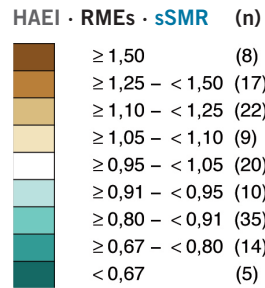

**AE 1 baino handiagoa izateko probabilitatea**  
 Probabilidad de que el RR sea mayor que 1  
 Probability of the RR being greater than 1

AE 1 baino handiagoa izateko probabilitatea  
 Probabilidad de que el RR sea mayor que 1  
 Probability of the RR being greater than 1

**BILBAO**

**DONOSTIA · SAN SEBASTIÁN**

**VITORIA · GASTEIZ**