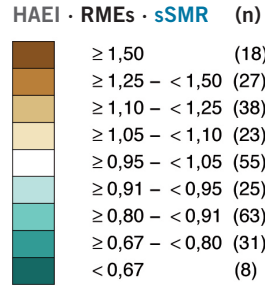

**AE 1 baino handiagoa izateko probabilitatea**  
 Probabilidad de que el RR sea mayor que 1  
 Probability of the RR being greater than 1

AE 1 baino handiagoa izateko probabilitatea  
 Probabilidad de que el RR sea mayor que 1  
 Probability of the RR being greater than 1

**BILBAO**

**DONOSTIA · SAN SEBASTIÁN**

**VITORIA · GASTEIZ**