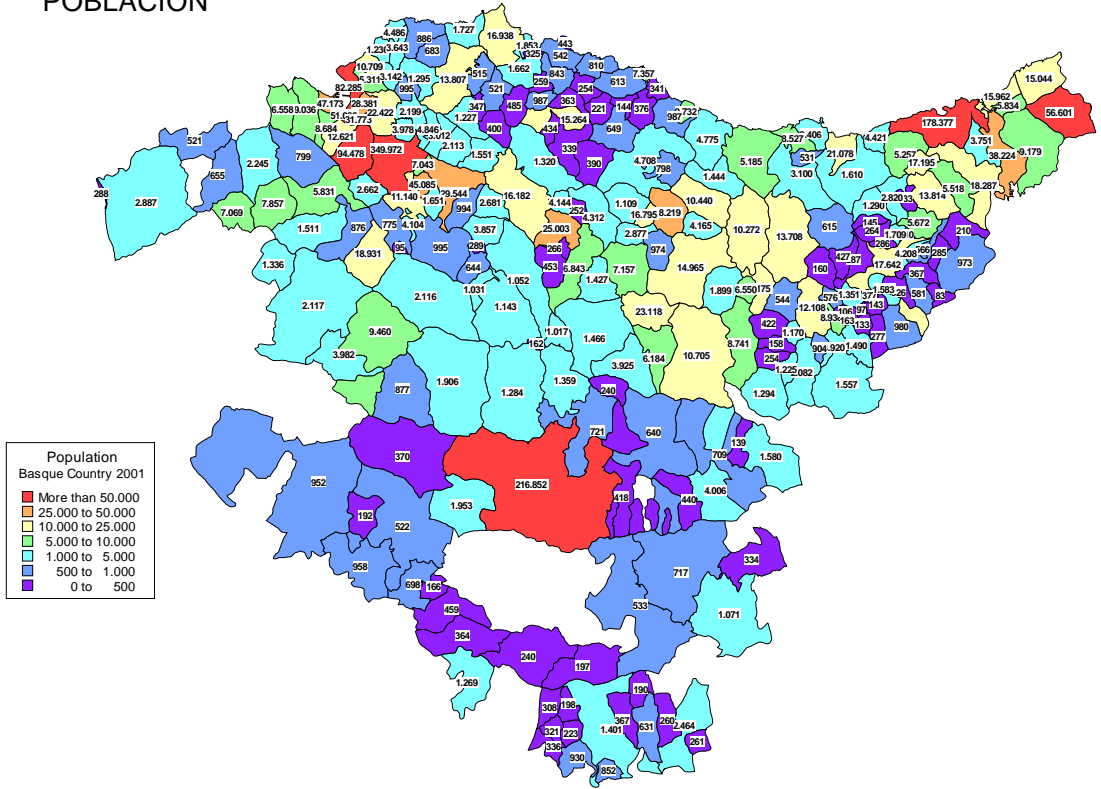

ANEJO DE DATOS DE PARTIDA

DATOS SOCIO – ECONÓMICOS

Superficie	7.234 Km ²
Población	2.116.240
Población urbana	1.121.889
Densidad de población	287,9 hab./Km ²

Evolución del Producto Nacional Bruto. Fuente: Gobierno Vasco

Producto Nacional Bruto por habitante (en euros)

	2000	2001	2002	2003	2004
Euskadi	18.639	19.795	20.918	22.274	23.788
España	15.055	15.888	16.641	17.394	18.489

REPRESENTACIÓN EN EL SIG-GIS

POBLACIÓN

DENSIDAD DE POBLACIÓN POR SECCIÓN CENSAL