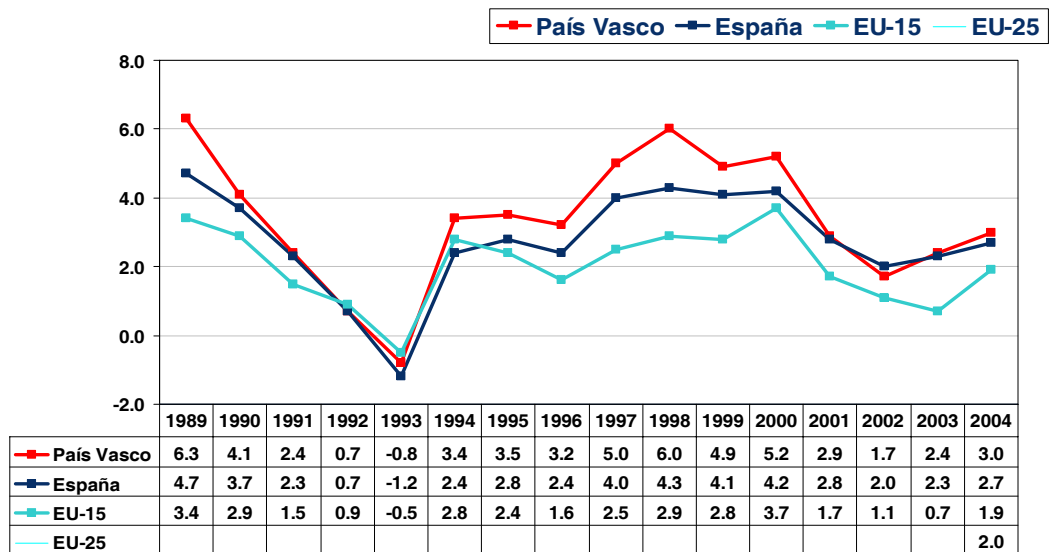

ANEJO DE DATOS DE PARTIDA

DATOS SOCIO – ECONÓMICOS

Superficie	7.234 Km ²
Población	2.116.240
Población urbana	1.121.889
Densidad de población	287,9 hab./Km ²

Evolución del Producto Nacional Bruto. Fuente: Gobierno Vasco

Producto Nacional Bruto por habitante (en euros)

	2000	2001	2002	2003	2004
Euskadi	18.639	19.795	20.918	22.274	23.788
España	15.055	15.888	16.641	17.394	18.489

REPRESENTACIÓN EN EL SIG-GIS

POBLACIÓN

DENSIDAD DE POBLACIÓN POR SECCIÓN CENSAL