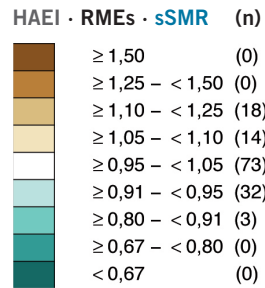

**AE 1 baino handiagoa izateko probabilitatea**

Probabilidad de que el RR sea mayor que 1

Probability of the RR being greater than 1

**BILBAO**

**AE 1 baino handiagoa izateko probabilitatea**

Probabilidad de que el RR sea mayor que 1  
 Probability of the RR being greater than 1

**DONOSTIA · SAN SEBASTIÁN**

**VITORIA · GASTEIZ**