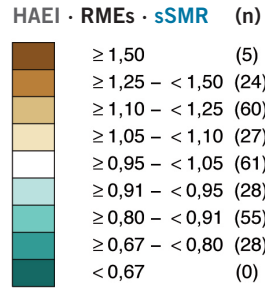

**AE 1 baino handiagoa izateko probabilitatea**

Probabilidad de que el RR sea mayor que 1

Probability of the RR being greater than 1

**BILBAO**

**AE 1 baino handiagoa izateko probabilitatea**

Probabilidad de que el RR sea mayor que 1  
 Probability of the RR being greater than 1

**DONOSTIA · SAN SEBASTIÁN**

**VITORIA · GASTEIZ**