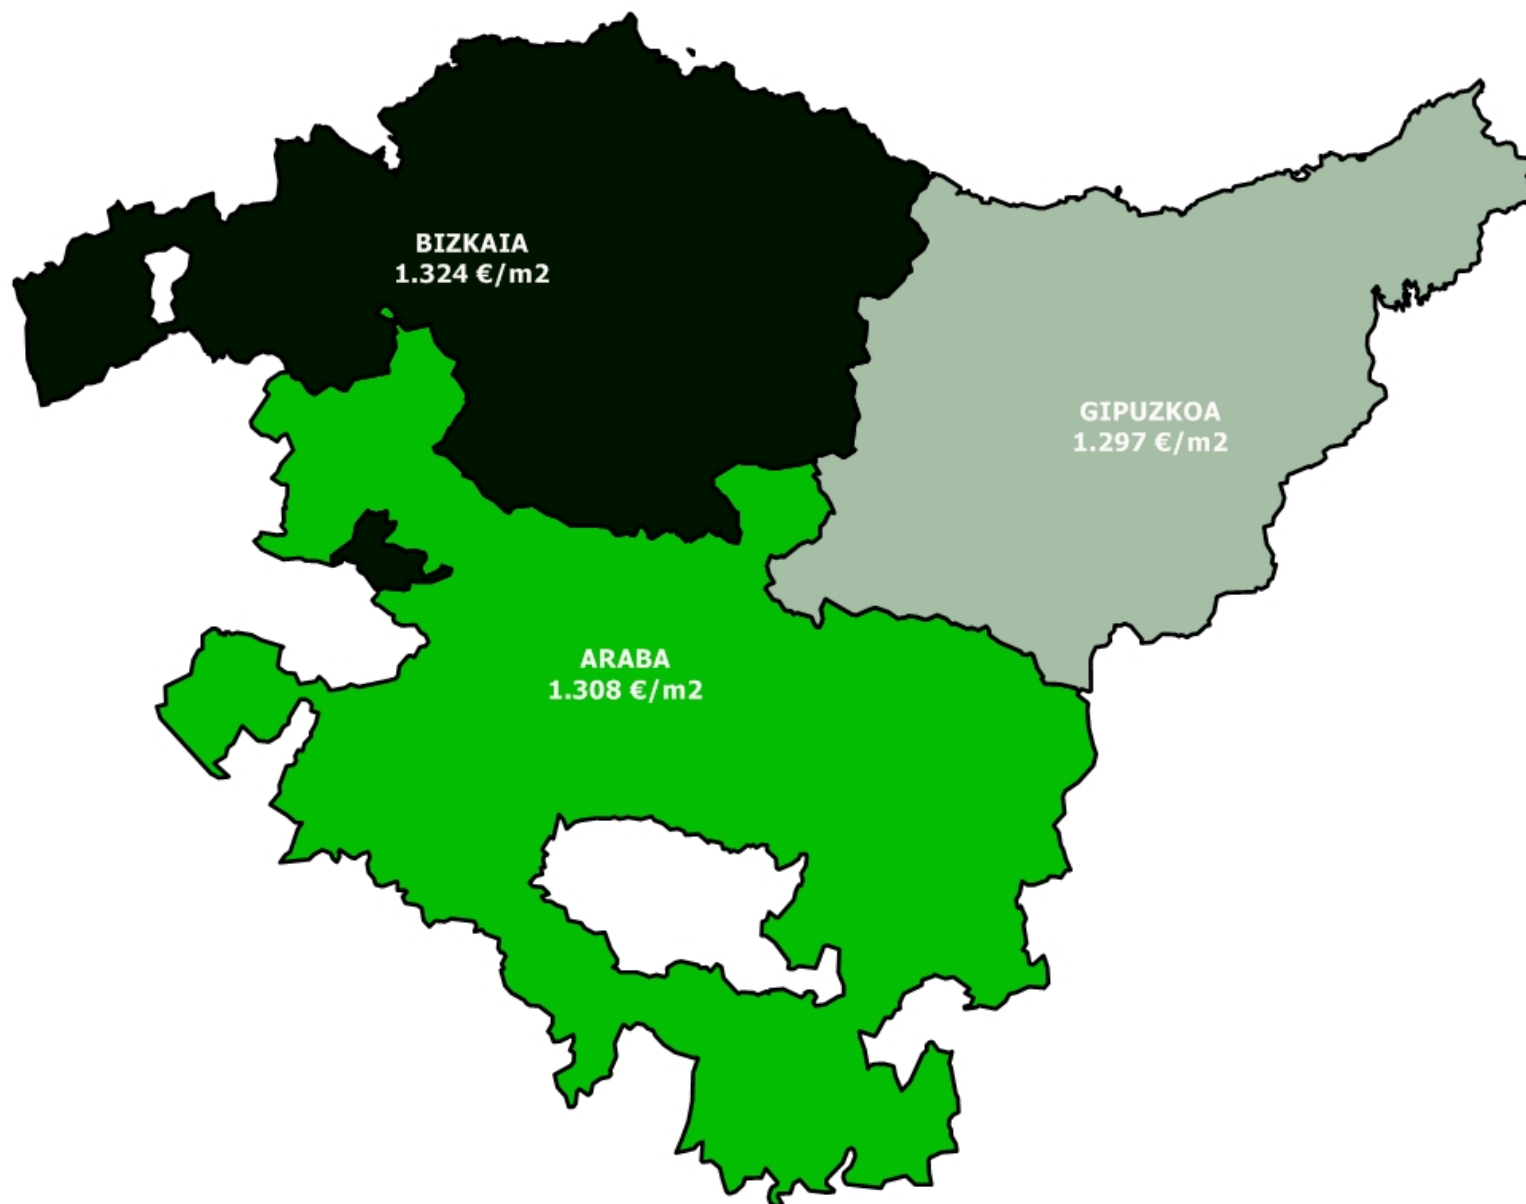

AURKIBIDEA

Mapak Lurralde Historikoka

. Etxebizitza kopurua.....	2
. Pretzio/m ²	8
. Pretzio/etxebizitza.....	11
. Errentak.....	14

SALGAI DAUDEN ETXEBIZITZA BERRI LIBREEN KOPURURA LURRALDE HISTORIKOKA

SALGAI DAUDEN ETXEBIZITZA ERABILIEN KOPURUA LURRALDE HISTORIKOKA

SALGAI DAUDEN ETXEBIZITA BABESTUEN KOPURUA LURRALDE HISTORIKOKA

ALOKATZEKO ETXEBIZITZA BABESTUEN KOPURUA LURRALDE HISTORIKOKA

ETXEBIZITZA BABESTUAK GUZTIRA LURRALDE HISTORIKOKA

ALOKATZEKO ETXEBIZITZA ERABILIEN KOPURUA LURRALDE HISTORIKOKA

PRETZIO-M2 ETXEBIZITZA BERRI LIBREAK LURRALDE HISTORIKOKA

PRETZIO-M2 ETXEBIZITZA ERABILEAK LURRALDE HISTORIKOKA

PREZIO-M2 ETXEBIZITZA BABESTUAK LURRALDE HISTORIKOKA

PRETZIO/ETXEBIZITZA: BERRI LIBREAK LURRALDE HISTORIKOKA