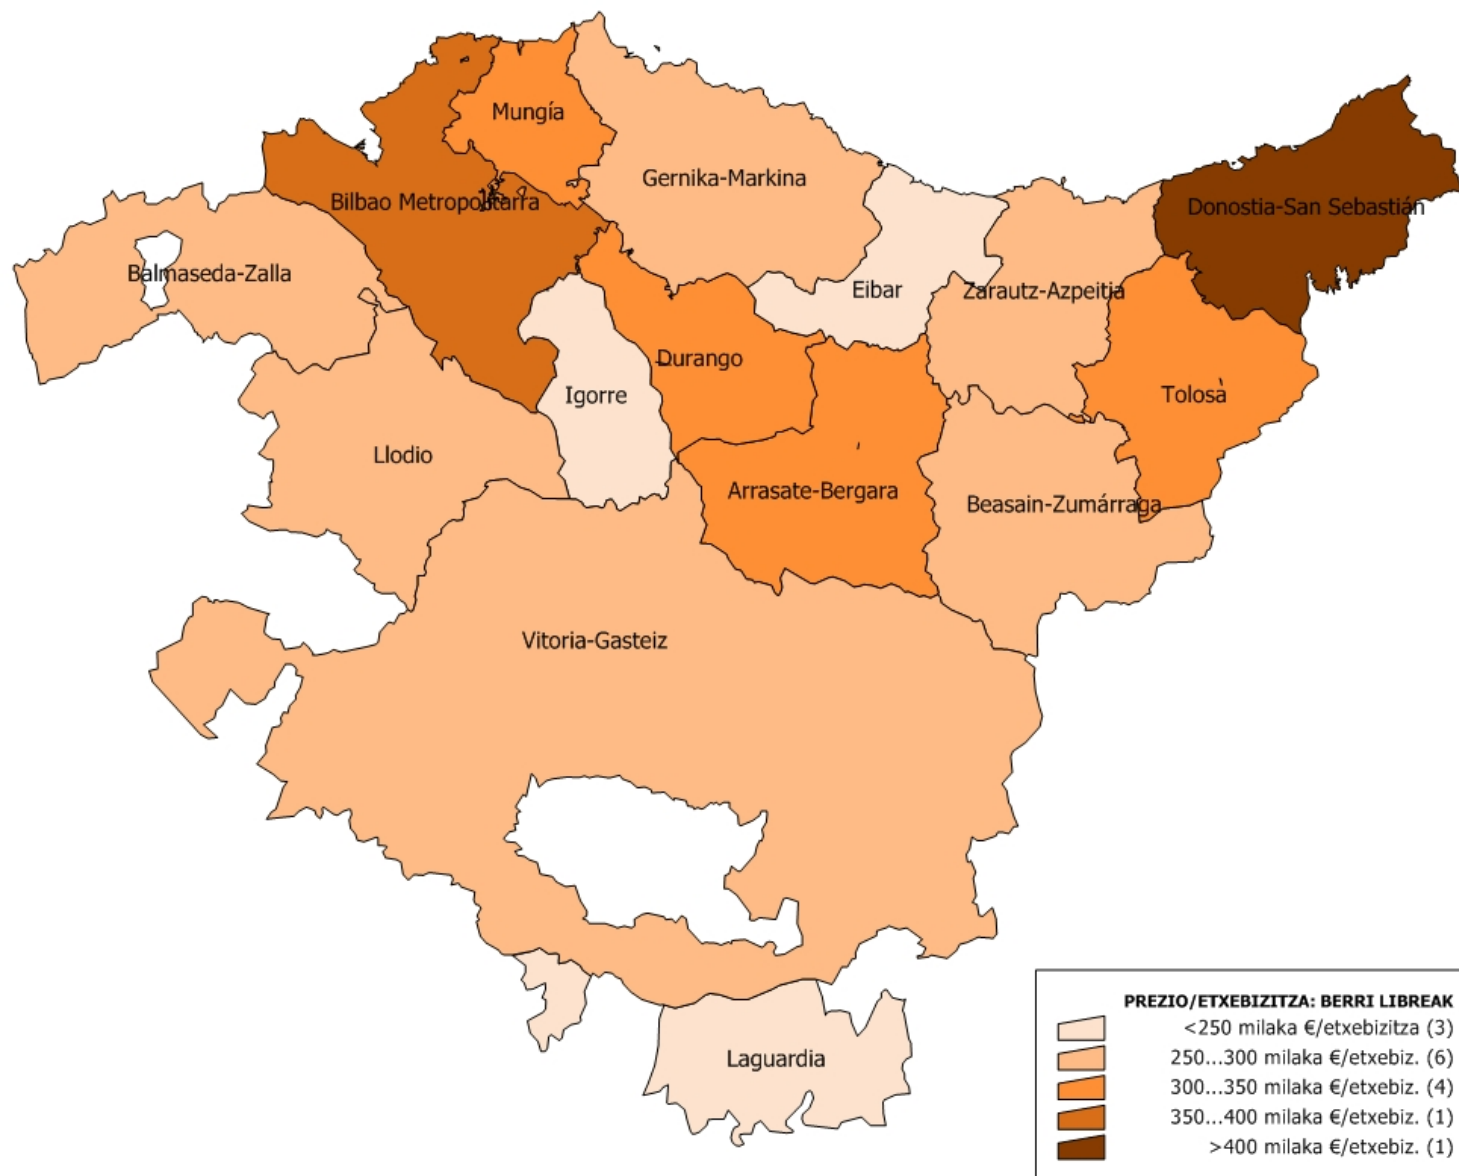

AURKIBIDEA

Mapak Eremu Funtzionalka

. Etxebizitza kopurua.....	2
. Pretzio/m ²	6
. Pretzio/etxebizitza.....	8
. Errentak.....	10

SALGAI DAUDEN ETXEBIZITZA BERRI LIBREEN KOPURUA EREMU FUNTZIANALKA

SALGAI DAUDEN ETXEBIZITZA ERABILIEN KOPURUA EREMU FUNTZIANALKA

SALGAI DAUDEN ETXEBIZITZA BABESTUEN KOPURUA EREMU FUNTZIANALKA

ALOKATZEKO ETXEBIZITZA BERRI LIBREEN KOPURUA EREMU FUNTZIANALKA

PREZIO-M2 ETXEBIZITZA BERRI LIBREAK EREMU FUNTZIONALKA

PREZIO-M2 ETXEBIZITZA ERABILIAK EREMU FUNTZIONALKA

PREZIO-ETXEBIZITZA: BERRI LIBREAK EREMU FUNTZIONALKA

PREZIO-ETXEBIZITA: ERABILIAK EREMU FUNTZIONALKA

ERRENTAK: ETXEBIZITZA LIBREAK EREMU FUNTZIONALKA