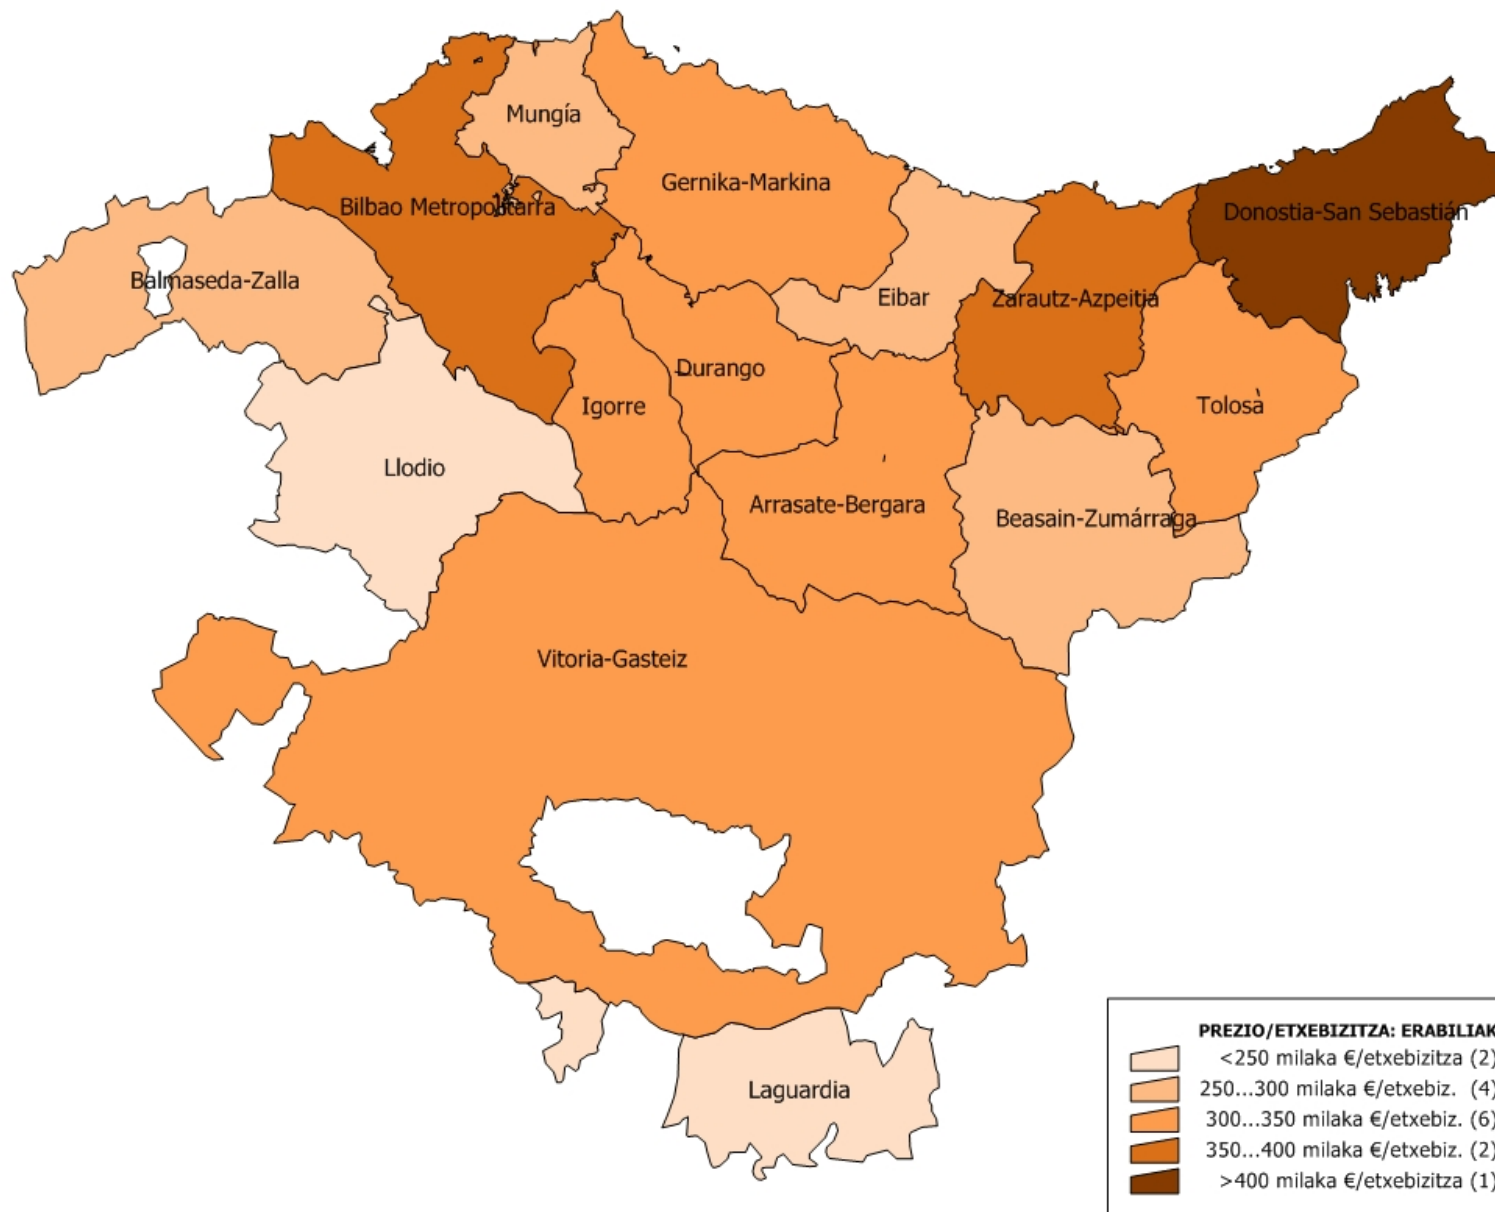

AURKIBIDEA

Mapak Eremu Funtzionalka

. Etxebizitza kopurua.....	2
. Pretzio/m ²	6
. Pretzio/etxebizitza.....	8
. Errentak.....	10

SALGAI DAUDEN ETXEBIZITZA BERRI LIBREEN KOPURUA EREMU FUNTZIANALKA

SALGAI DAUDEN ETXEBIZITZA ERABILIEN KOPURUA EREMU FUNTZIANALKA

SALGAI DAUDEN ETXEBIZITZA BABESTUEN KOPURUA EREMU FUNTZIANALKA

ALOKATZEKO ETXEBIZITZA BERRI LIBREEN KOPURUA EREMU FUNTZIANALKA

PREZIO-M2 ETXEBIZITZA BERRI LIBREAK EREMU FUNTZIONALKA

PREZIO-M2 ETXEBIZITZA ERABILIAK EREMU FUNTZIONALKA

PREZIO-ETXEBIZITZA: BERRI LIBREAK EREMU FUNTZIONALKA

PREZIO-ETXEBIZITA: ERABILIAK EREMU FUNTZIONALKA

ERRENTAK: ETXEBIZITZA LIBREAK EREMU FUNTZIONALKA