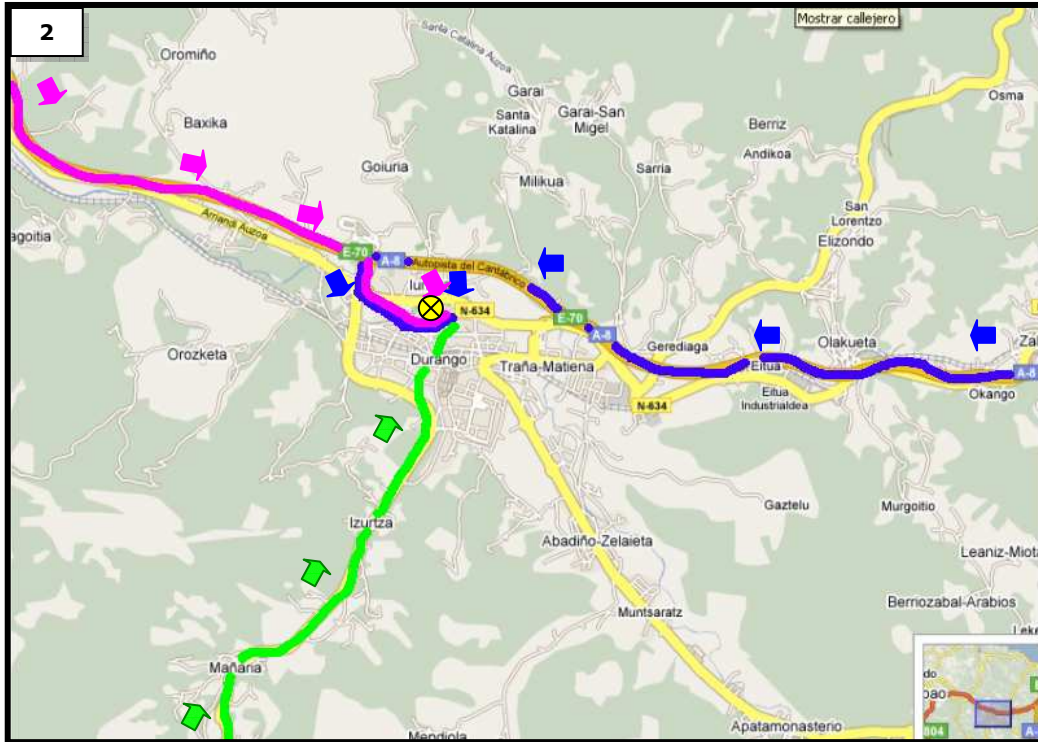

- Donostia-San Sebastián
- Bilbo
- Vitoria-Gasteiz

Landako atletismo pista

Landako atletismo pista

Vitoria-Gasteiz (ÁLAVA) – Durango (BIZKAIA)
Muruet Torre Auzunea 11

0h 0 km	Irteera: Vitoria-Gasteiz (ARABA) herriko errepidetik
0h 6m 4,6 km	N-240tik jarraitu 12,4km egin arte 318mtara biribilgunea dago 2. irteera hartu
0h 17m 17,1 km	A-623tik 5,9km egin arte
0h 25m 22,9 km	BI-623tik jarraitu 5,9km egin arte
0h 29m 27,9 km	Armaitermin auzotik (BI-623) 962m egin arte jarraitu
0h 30m 28,9 km	Urkiola auzotik (BI-623) 4,2km egin arte jarraitu
0h 35m 33,1 km	Solaguren kaletik (BI-623) 430m egin arte
0h 36m 33,5 km	Urkiola auzotik jarraitu (BI-623) 244m egin arte
0h 36m 33,7 km	BI-623tik jarraitu 126m egin arte
0h 37m 33,9 km	Solaguren kaletik (BI-623) jarraitu 315km egin arte
0h 43m 37,4 km	Aldegoiena auzotik (BI-623) jarraitu 202 m egin arte. 183mtara biribilgunea dago, lehenengo irteera hartu.
0h 44m 37,6 km	Evaristo Bustinza "Kirikiño" (BI-623) kaletik jarraitu 514m egin arte
0h 44m 38,1km	Aldebarrerana auzotik (BI-623) jarraitu 758m egin arte
0h 45m 38,8km	Ortuzar auzotik (BI-623) jarraitu 505m egin arte
0h 45m 39,3km	Elizalde auzotik (BI-623) jarraitu 1,3km egin arte
0h 47m 39,3 km	Gasteiz-errepidetik (BI-623) jarraitu 922m egin arte. 846mtara biribilgunea eta 2. irteera hartu.

- Donostia-San Sebastián
- Bilbo
- Vitoria-Gasteiz

Durango herrira iristean

Gasteiz errepidite 251m egin arte
 217mtara biribilgunea, 3. irteera hartu
 Pinondo plazatik 67m
 San Agustinalde kaletik 393m egin arte
 Zumalakarregi kaletik 132m egin arte
 Ermodo kaletik 212m egin arte
 Francisco Ibarra kaletik 276m egin arte
 Murueta Torre auzunetik 458m egin arte

0h 50m 43,3 km Durango - Vizcaya, Murueta Torre Auzunea, 1