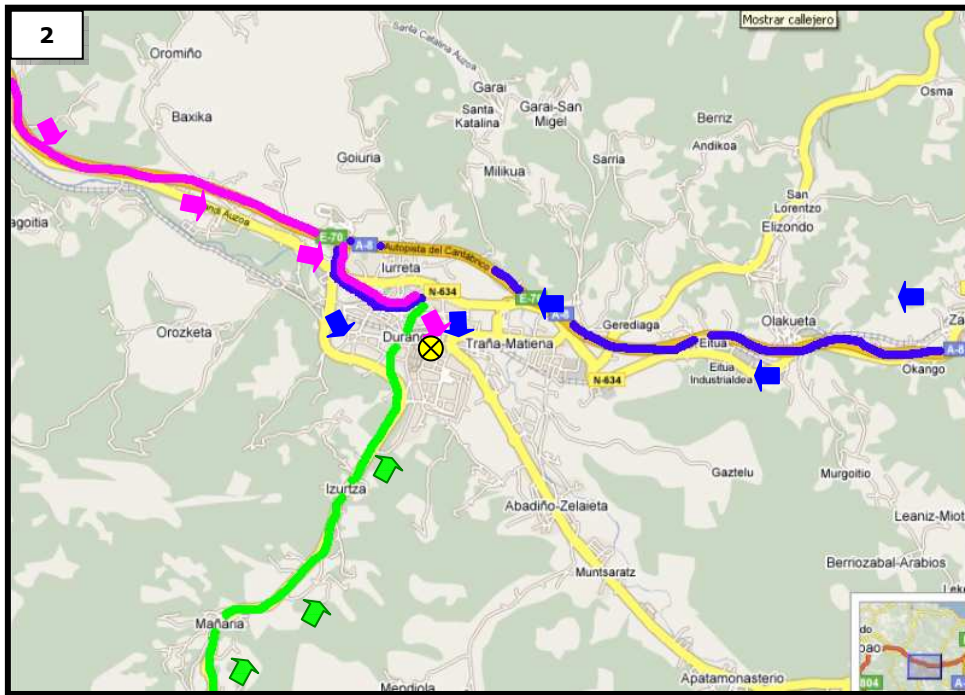

### Landako atletismo pista

Bilbao – Durango –Muruet Torre auzunea

Irteera: Bilbo erditik  
Juan Garay kalea hartu

E-70/A-8 errepidea jarraitu

Honako bidea jarraitu: Vitoria-Gasteiz/ Burgos/ Donostia-San Sebastián

Arizgoititik gertu pasatu

Irteera hartu bide hau jarraituz: 17. irteera/ Iurreta/ Durango/ BI-623/ Vitoria-Gasteiz

Durango mendebaldea: ordainlekua: 1,95€

Iurretan, zuzen jarraitu

Maspe kaletik jarraitu

**Durangora sarrera**

Maspe kaletik jarraitu

Biribilgunean 1go irteera hartu, Fray Juan de Zumárraga kaletik jarraitu/ Landako etorbidea hartu

Ezkerrera biratu: Murueta Torre auzunea

**Durango, Murueta Torre auzunea**