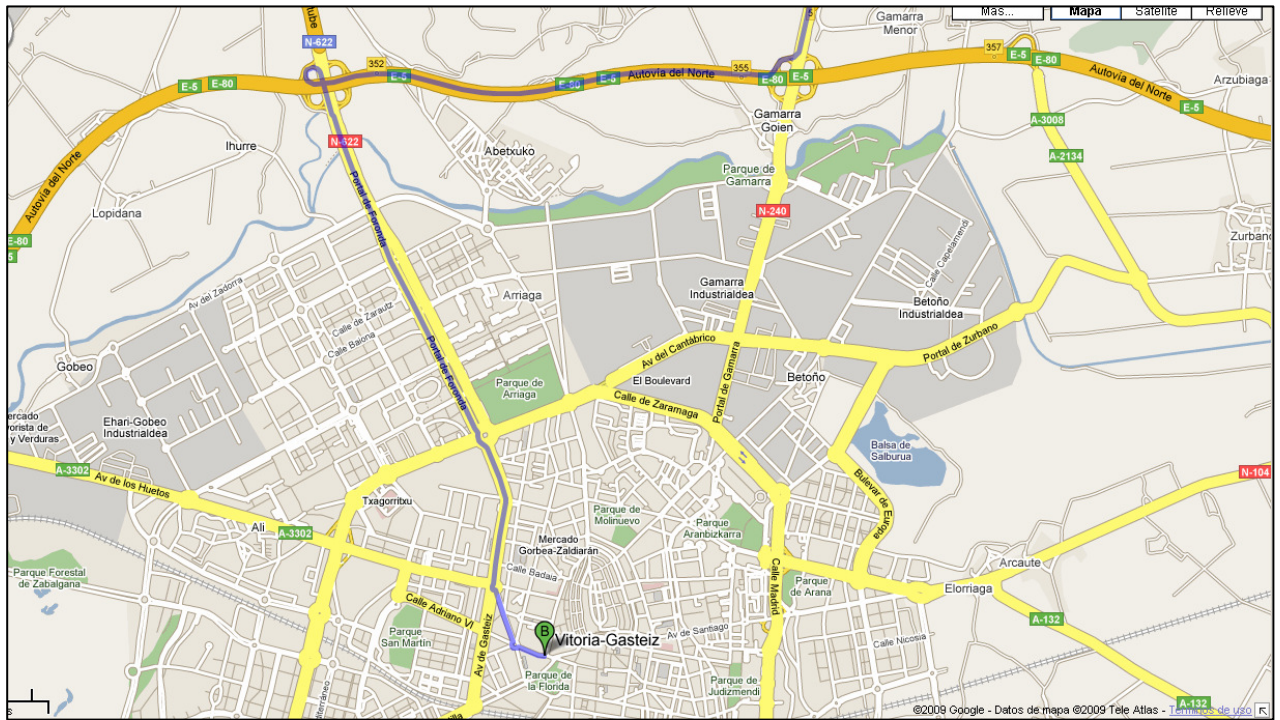

## **Noroeste**

- 1 Sigue por **A-627**

---

- 2 En la rotonda, toma la **primera salida**

---

- 3 Gira ligeramente a la **derecha** para incorporarte a **N-240/Autovía Bilbao-Vitoria**

---

- 4 Toma la salida **5** hacia **E-5/E-80/Autovía del Norte/N-I**

---

- 5 Cuando llegues a la bifurcación, mantente a la **derecha**, sigue las indicaciones para **N-I/A-68/Bilbao/Burgos/E-5** e incorpórate a **E-5/E-80/Autovía del Norte/N-I**

---

- 6 Toma la salida **352** hacia **Vitoria/Lakua/A-624/A-68/Bilbao/Bilbo/Gasteiz/Amurrio**

---

- 7 En la bifurcación, mantente a la **izquierda**; sigue las indicaciones para **Vitoria-Gasteiz** e incorpórate a **N-622**

---

- 8 Sigue por **La Puerta de Foronda**

---

- 9 En La Plaza Latinoamerica, toma la **segunda salida** hacia **Calle de Honduras**

---

- 10 Sigue por **Av de Gasteiz**

---

- En la rotonda, toma la **tercera salida** en dirección **Antso Jakitunaren Kalea**

---

- 11 En **Lovaina Plaza**, toma la **segunda salida** hacia **Calle de la Magdalena**