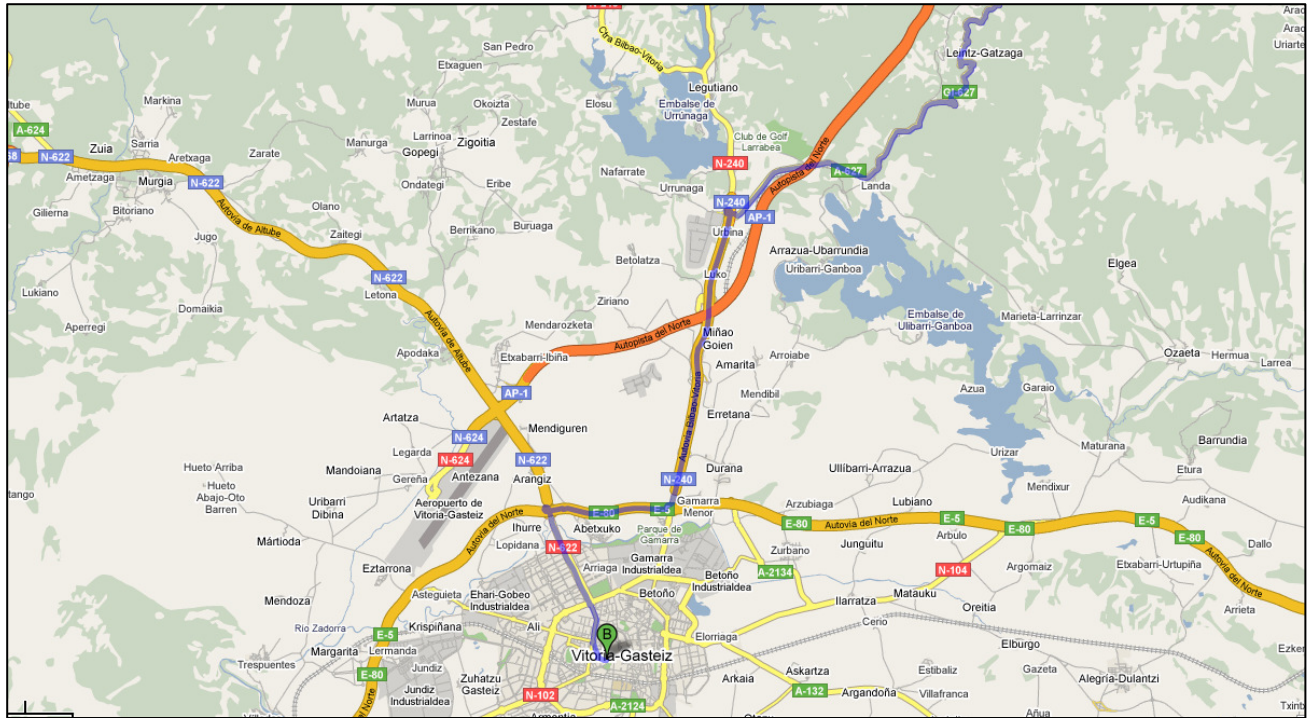

# IVEF desde el noreste

## **Noroeste**

- 1 Sigue por **A-627**

---

- 2 En la rotonda, toma la **primera salida**

---

- 3 Gira ligeramente a la **derecha** para incorporarte a **N-240/Autovía Bilbao-Vitoria**

---

- 4 Toma la salida **5** hacia **E-5/E-80/Autovía del Norte/N-I**

---

- 5 Cuando llegues a la bifurcación, mantente a la **derecha**, sigue las indicaciones para **N-I/A-68/Bilbao/Burgos/E-5** e incorpórate a **E-5/E-80/Autovía del Norte/N-I**

---

- 6 Toma la salida **352** hacia **Vitoria/Lakua/A-624/A-68/Bilbao/Bilbo/Gasteiz/Amurrio**

---

- 7 En la bifurcación, mantente a la **izquierda**; sigue las indicaciones para **Vitoria-Gasteiz** e incorpórate a **N-622**

---

- 8 Sigue por **La Puerta de Foronda**

---

- 9 En La Plaza Latinoamerica, toma la **segunda salida** hacia **Calle de Honduras**