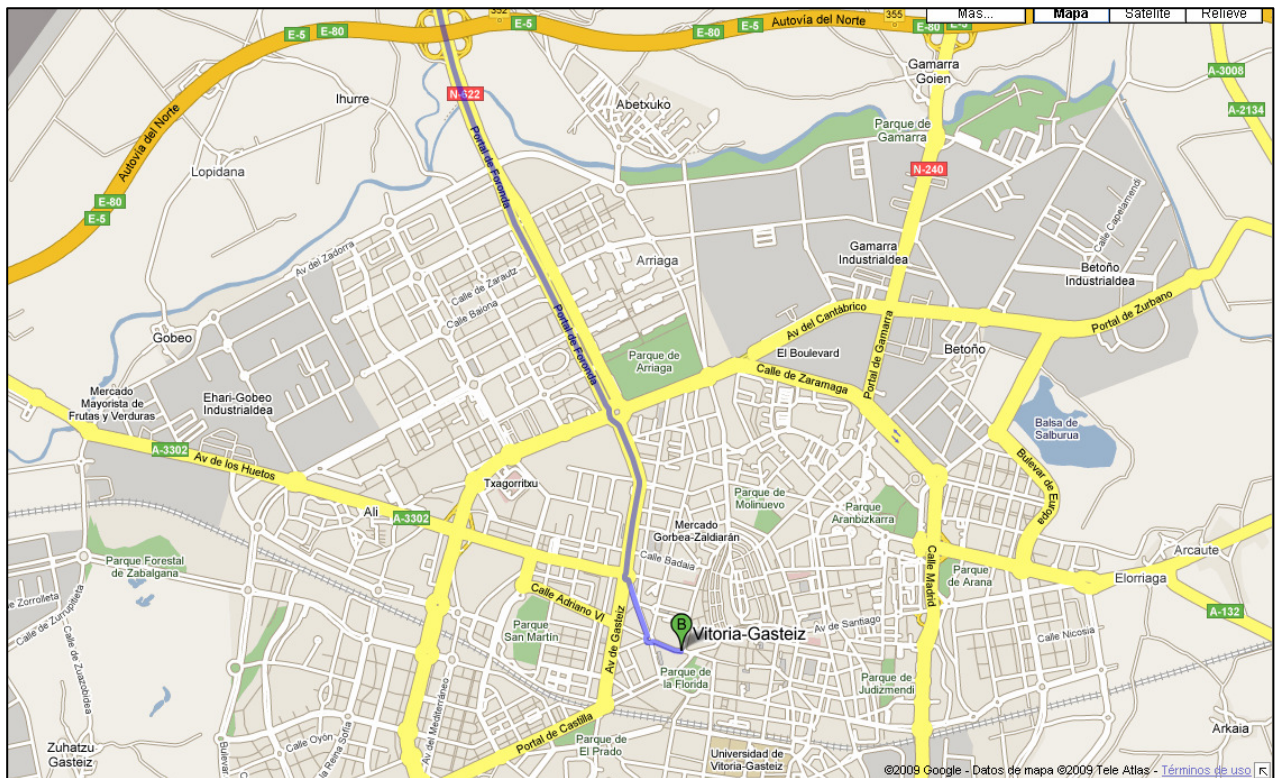

IVEF desde Bilbao

1. Toma el ramal e incorpórate a **A-8**

 2. Gira ligeramente a la **derecha** en **AP-68** (indicaciones para **AP-68/Burgos/Vitoria-Gasteiz/Logroño/E-5**)
Carretera con peajes

 3. Toma la salida **5** hacia **N-622**
Carretera con peajes

 4. En la bifurcación, mantente a la **izquierda** para continuar en dirección **N-622** e incorporarte a **N-622**
Carretera parcialmente con peajes

 5. Sigue por **Puerta de Foronda**

 6. En **Latinoamerika Plaza**, toma la **segunda** salida hacia **Calle de Honduras**

 7. Sigue por **Av de Gasteiz**

 8. En la rotonda, toma la **tercera** salida en dirección **Sancho el Sabio**

 9. En **Lovaina Plaza**, toma la **segunda** salida hacia **Calle de la Magdalena**
-  Colegio Oficial De Licenciados En Educacion Fisica Del Pais Vasco
Carretera Lasarte S/N
01007 Vitoria-Gasteiz