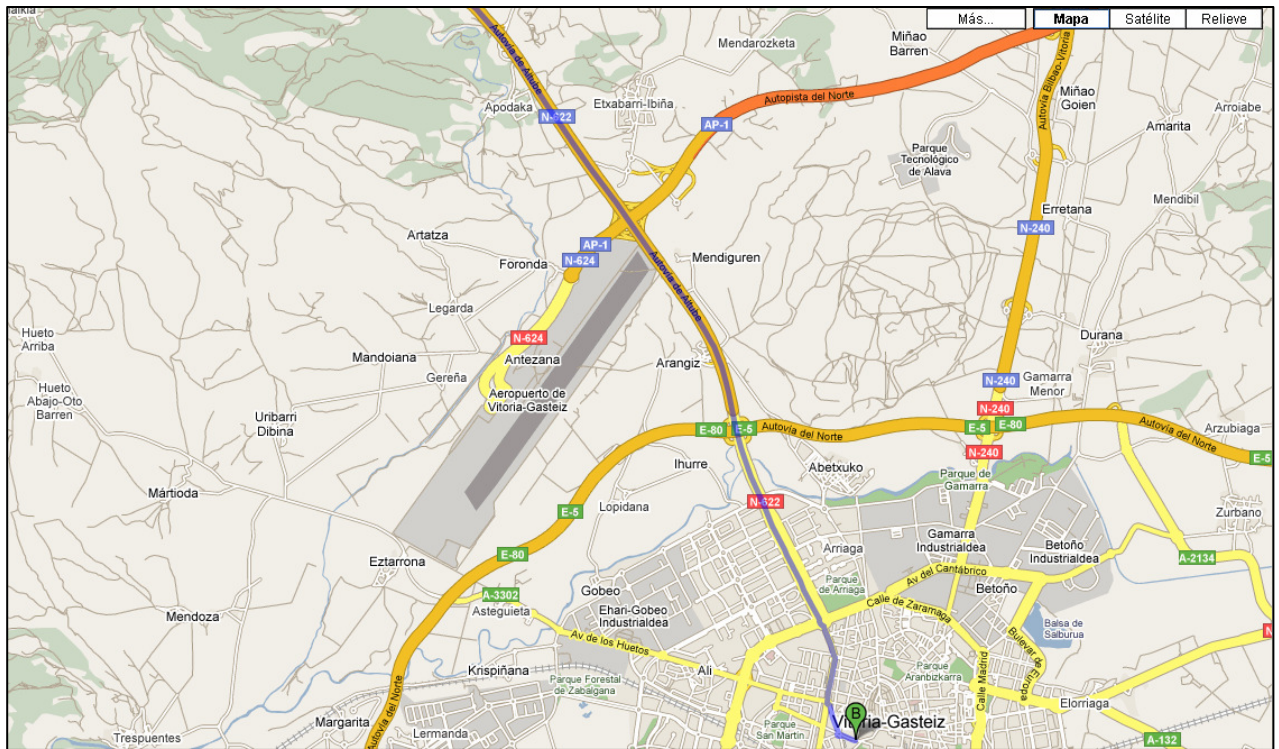

IVEF desde Bilbao

1. Toma el ramal e incorpórate a **A-8**

 2. Gira ligeramente a la **derecha** en **AP-68** (indicaciones para **AP-68/Burgos/Vitoria-Gasteiz/Logroño/E-5**)
Carretera con peajes

 3. Toma la salida **5** hacia **N-622**
Carretera con peajes

 4. En la bifurcación, mantente a la **izquierda** para continuar en dirección **N-622** e incorporarte a **N-622**
Carretera parcialmente con peajes

 5. Sigue por **Puerta de Foronda**

 6. En **Latinoamerika Plaza**, toma la **segunda** salida hacia **Calle de Honduras**

 7. Sigue por **Av de Gasteiz**

 8. En la rotonda, toma la **tercera** salida en dirección **Sancho el Sabio**

 9. En **Lovaina Plaza**, toma la **segunda** salida hacia **Calle de la Magdalena**
-  Colegio Oficial De Licenciados En Educacion Fisica Del Pais Vasco
Carretera Lasarte S/N
01007 Vitoria-Gasteiz