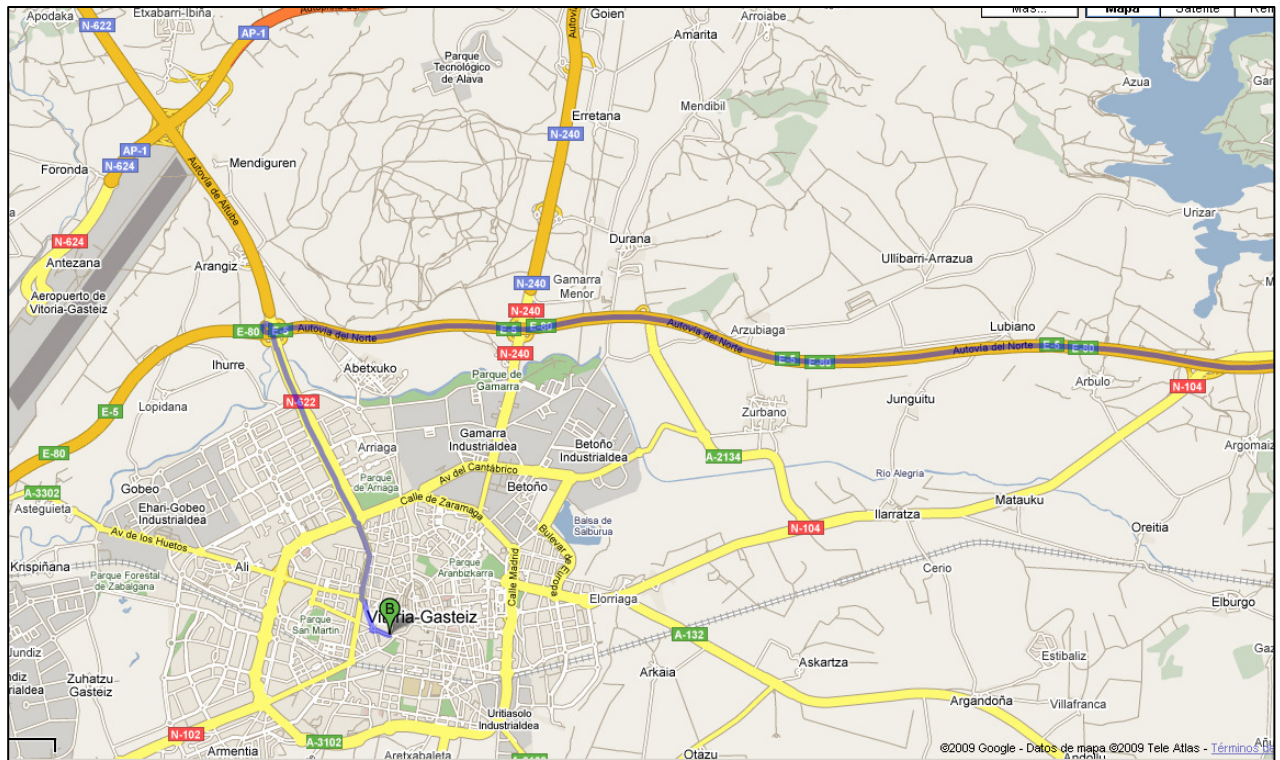

IVEF Donostia-San Sebastián

 **San Sebastián**

-
- 1 Sigue por **A-1**

 - 2 Tome la salida en dirección **A-1**.

 - 3 Sigue por **E-5/E-80/Autovía del Norte/N-I**

 - 4 Toma la salida **352** hacia **Vitoria/Lakua/A-624/A-68/Bilbao/Bilbo/Gasteiz/Amurrio**

 - 5 En la bifurcación, mantente a la **izquierda**; sigue las indicaciones para **Vitoria-Gasteiz** e incorpórate a **N-622**

 - 6 Sigue por **Puerta de Foronda**

 - 7 En **La plaza Latinoamerica**, toma la **segunda** salida hacia **Calle de Honduras**

 - 8 Sigue por **Av de Gasteiz**

 - 9 En la rotonda, toma la **tercera** salida en dirección **Sancho el Sabio**

 - 10 En **Lovaina Plaza**, toma la **segunda** salida hacia **Calle de la Magdalena**

 **Colegio Oficial De Licenciados En Educacion Fisica Del Pais Vasco**
Carretera Lasarte S/N
01007 Vitoria-Gasteiz