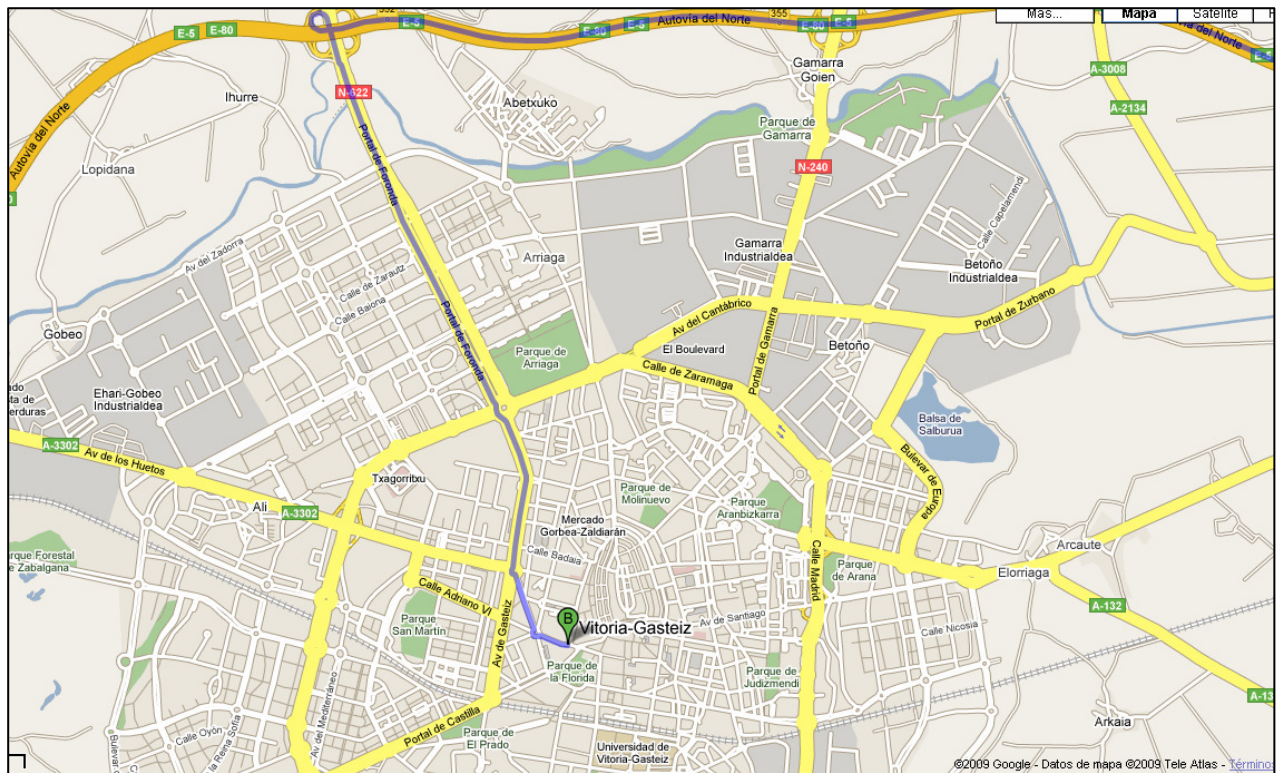

IVEF Donostia-San Sebastián

 **San Sebastián**

-
- 1 Sigue por **A-1**

 - 2 Tome la salida en dirección **A-1**.

 - 3 Sigue por **E-5/E-80/Autovía del Norte/N-I**

 - 4 Toma la salida **352** hacia **Vitoria/Lakua/A-624/A-68/Bilbao/Bilbo/Gasteiz/Amurrio**

 - 5 En la bifurcación, mantente a la **izquierda**; sigue las indicaciones para **Vitoria-Gasteiz** e incorpórate a **N-622**

 - 6 Sigue por **Puerta de Foronda**

 - 7 En **La plaza Latinoamerica**, toma la **segunda** salida hacia **Calle de Honduras**

 - 8 Sigue por **Av de Gasteiz**

 - 9 En la rotonda, toma la **tercera** salida en dirección **Sancho el Sabio**

 - 10 En **Lovaina Plaza**, toma la **segunda** salida hacia **Calle de la Magdalena**

 **Colegio Oficial De Licenciados En Educacion Fisica Del Pais Vasco**
Carretera Lasarte S/N
01007 Vitoria-Gasteiz